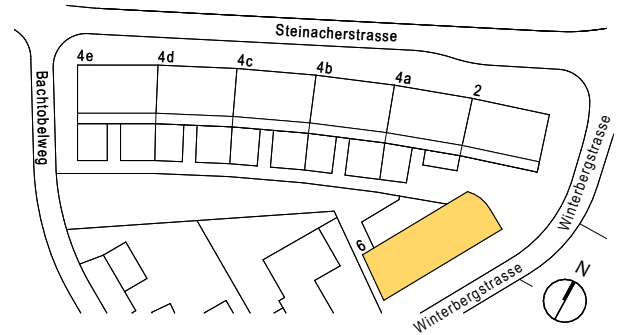

GEWERBE OBERGESCHOSS

Winterbergstrasse 6, CH-8820 Wädenswil

A P P I T A L

Familien | Wohnen am Zürichsee

FLÄCHE: Büro 5: 79 m²
Büro 6: 120 m²
Büro 7: 139 m²
Büro 8: 44 m²

1:200