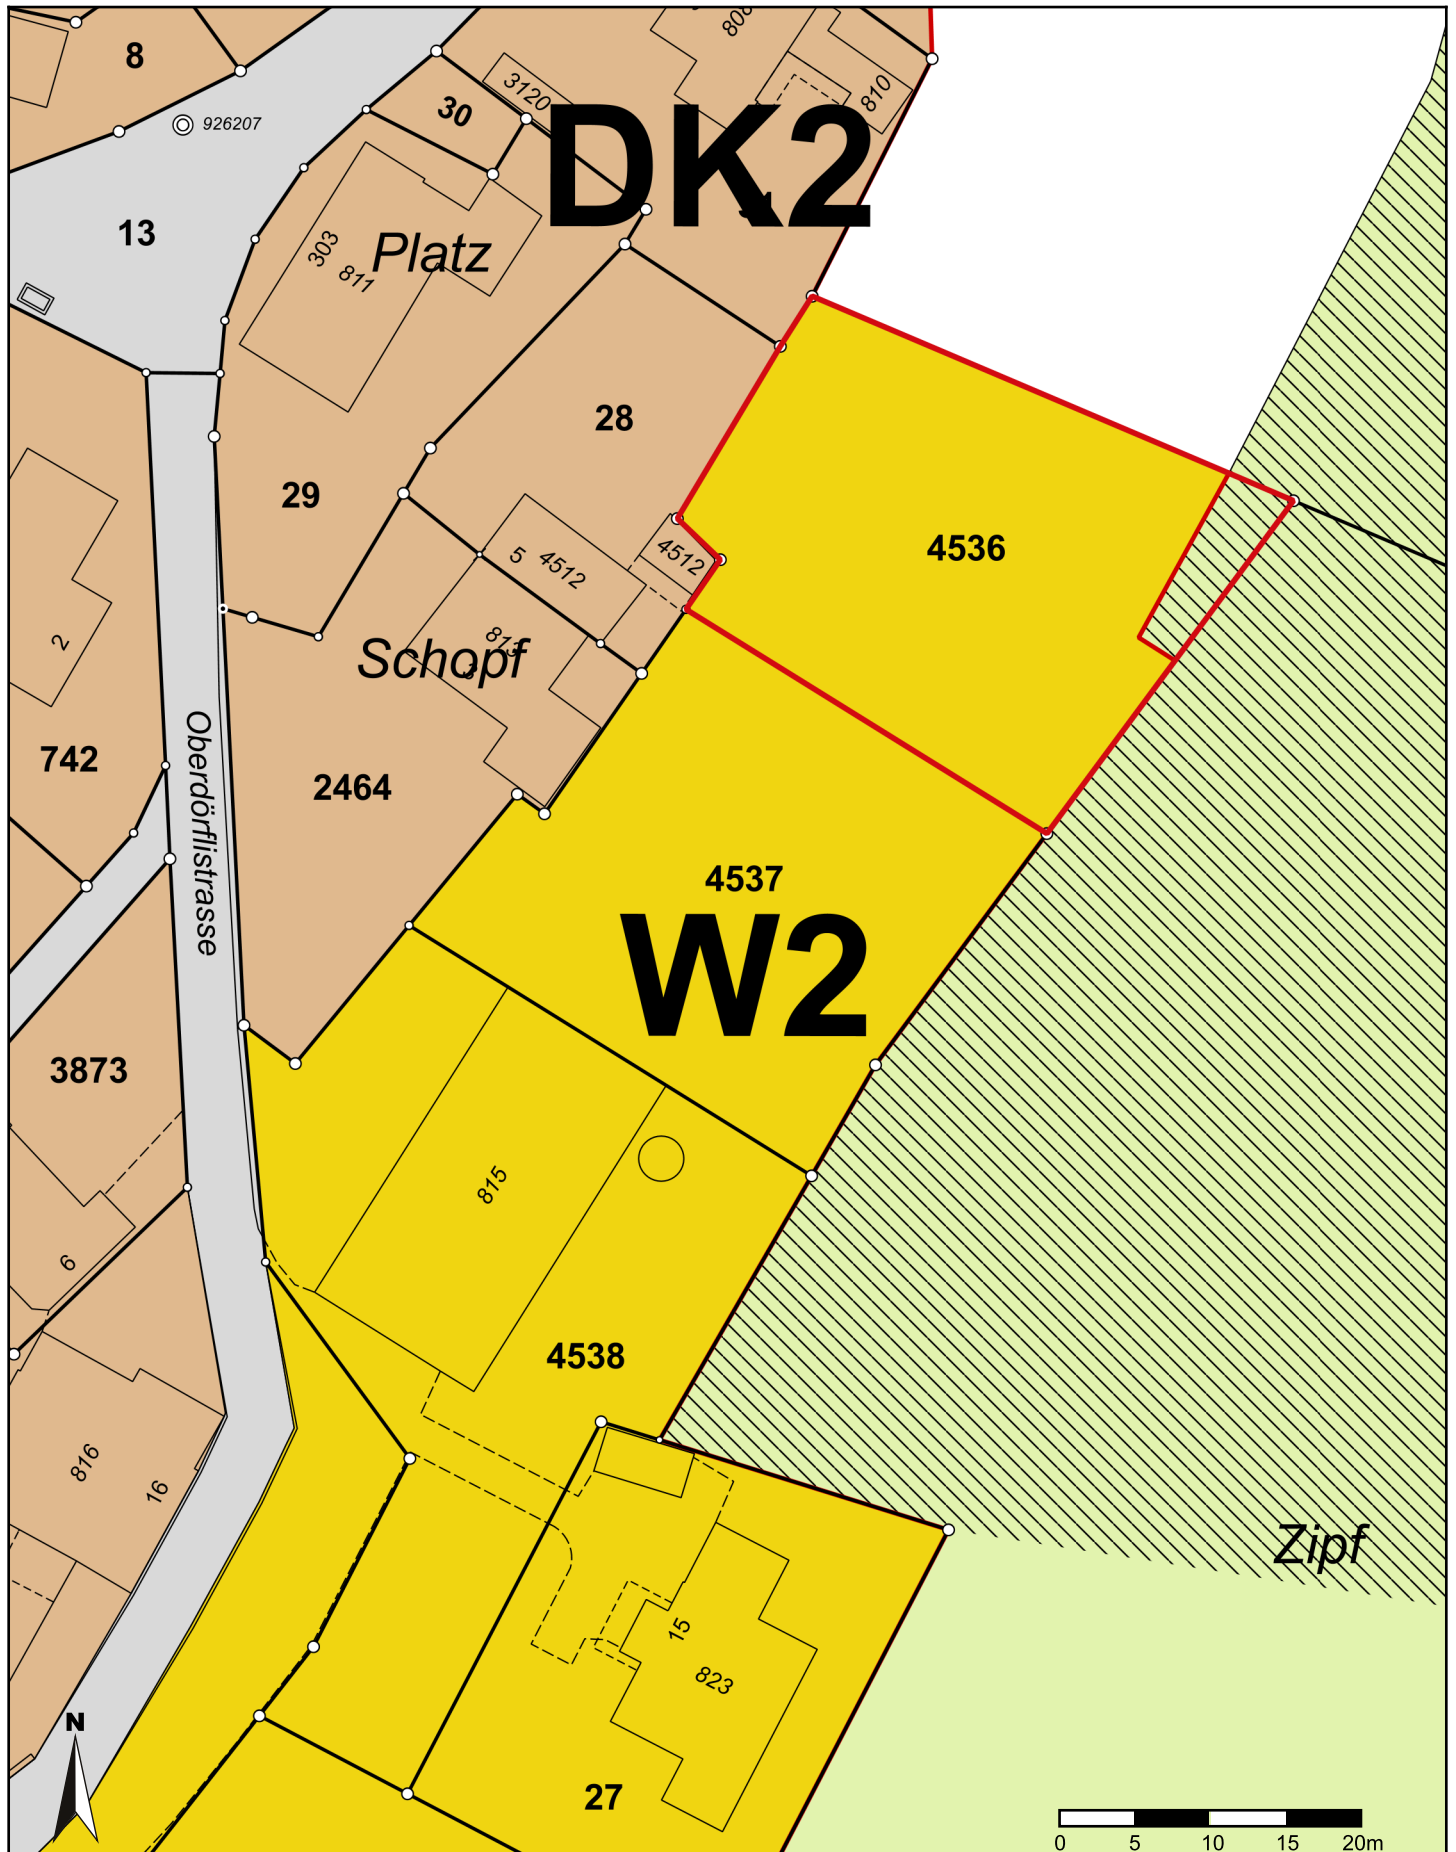

Zonenplan, kantonale Darstellung Kt

Parzelle Nr. 4536

Masstab 1: 500
Koordinaten 2'744'998, 1'205'997

Für die Richtigkeit & Aktualität der Daten wird keine Garantie übernommen.
Es gelten die Nutzungsbedingungen des Geoportals.
20.08.2020