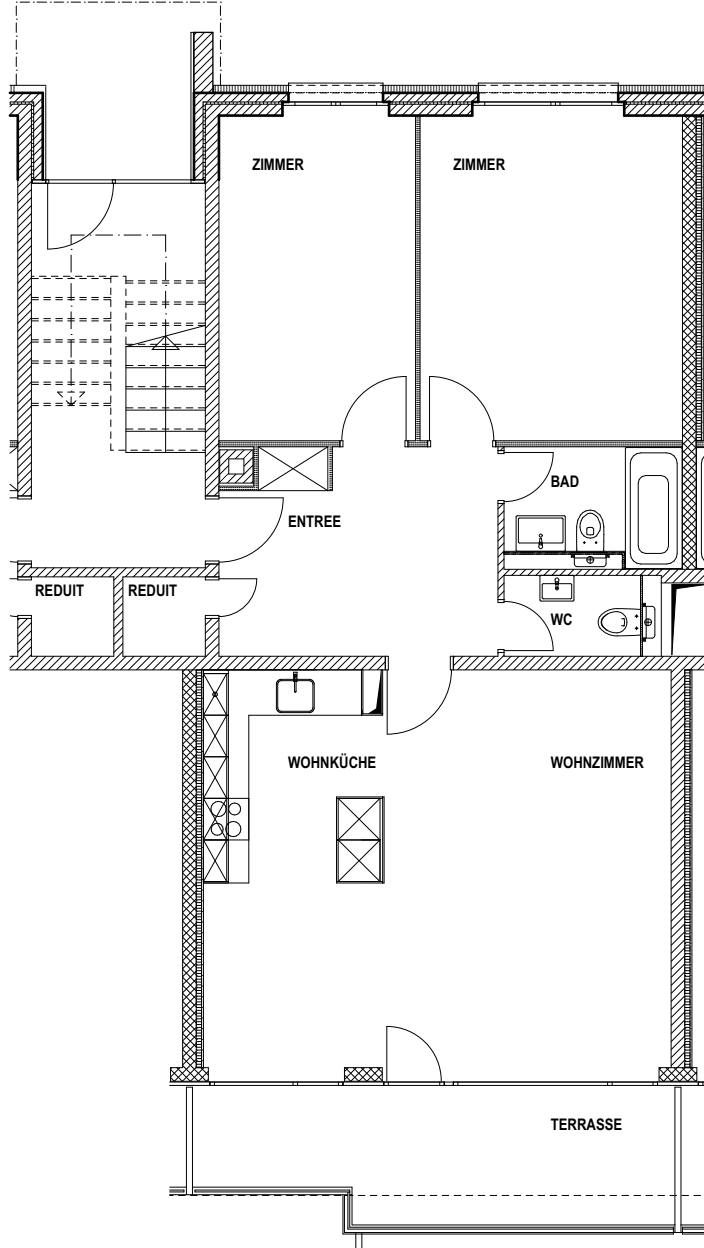

Hauseingang 119

1617 MFH Bottmingerstrasse 119/121, Binningen

Die Masse sind am Bau zu messen.

Format / Massstab:  
A4 / 1:100

Vermietung  
**Wincasa AG**  
Hardstrasse 11  
CH-4002 Basel

Planinhalt  
**Wohnungstyp 2**