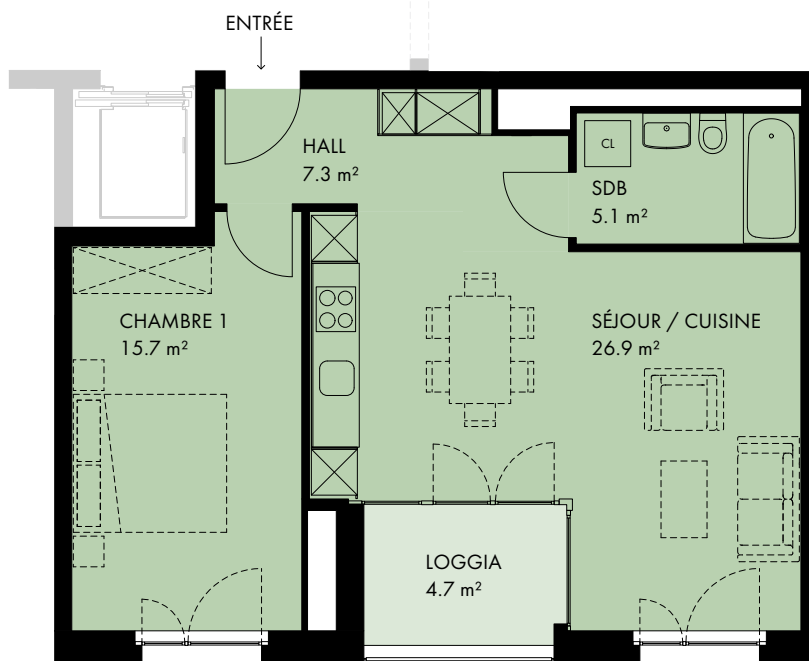

PLAN

APPARTEMENT DE 2.5 PIÈCES

Unité	A
Adresse	Chemin des Sous-Bois 5 1023 Crissier
Numéro d'appartement	01A.e01.02, 01A.e02.02, 01A.e03.02, 01A.e04.02, 01A.e05.02, 01A.e06.02
Étage	1 ^{er} - 6 ^{ème}
Surface appartement	55 m ²
Surface extérieure	4.7 m ²