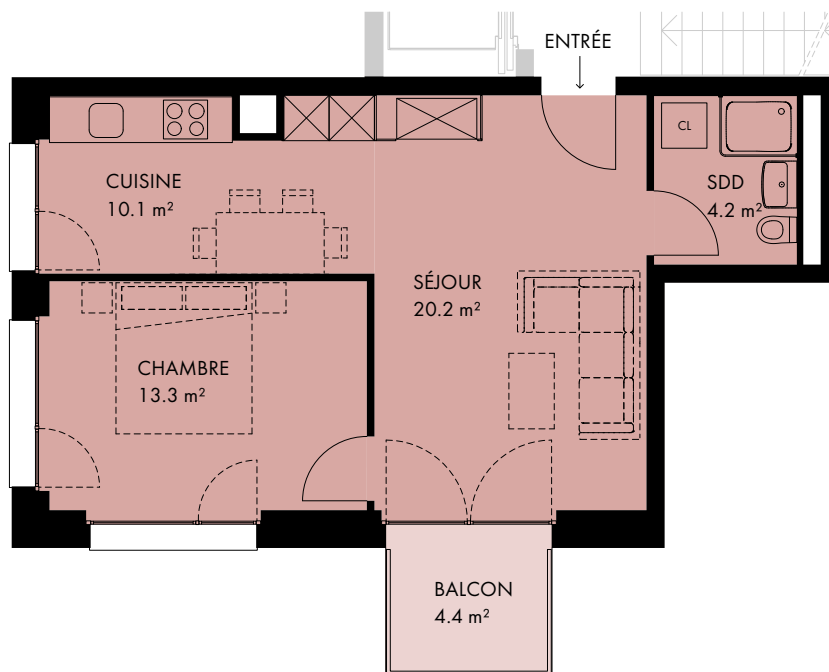

PLAN

APPARTEMENT DE 2.5 PIÈCES

Unité	H
Adresse	Rue des Cimes 9 1023 Crissier
Numéro d'appartement	13A.e01.01, 13A.e02.01
Étage	1 ^{er} - 2 ^{ème}
Surface appartement	47.8 m ²
Surface extérieure	4.4 m ²