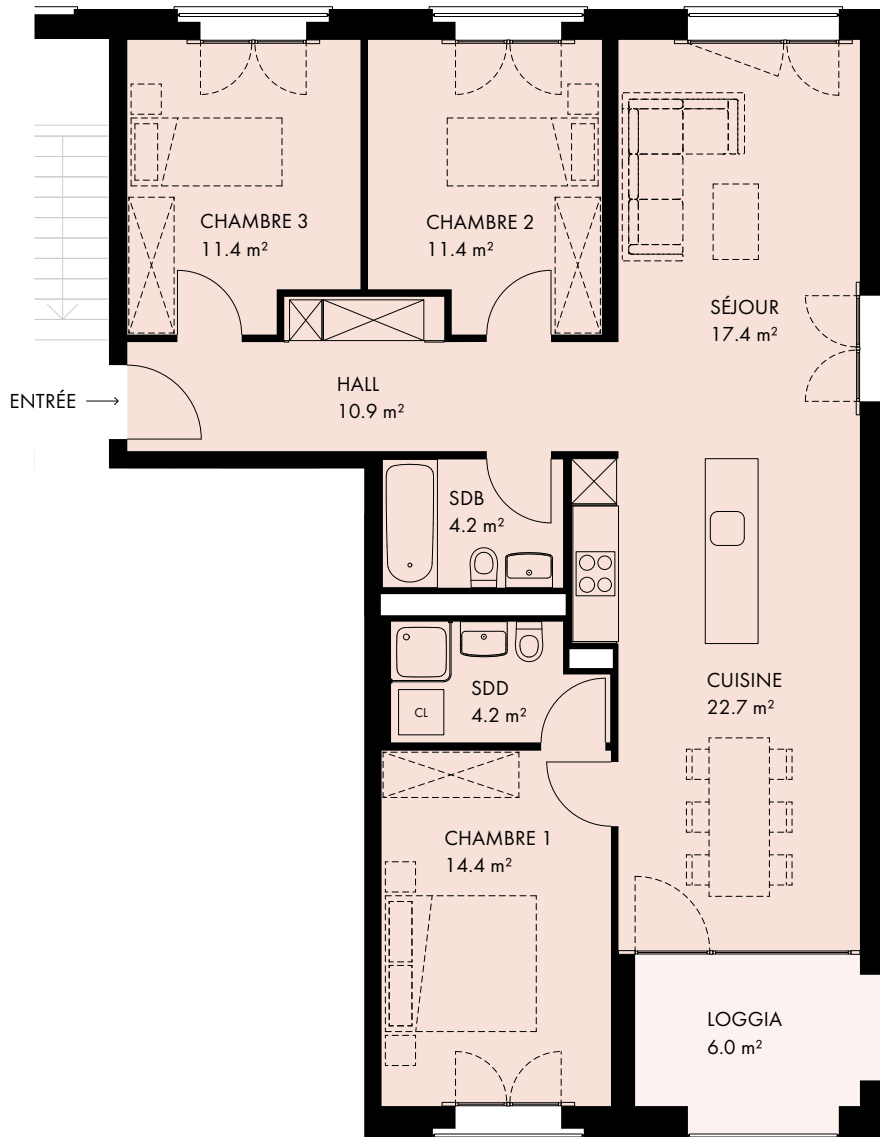

# PLAN

## APPARTEMENT DE 4.5 PIÈCES

Échelle 1:100

Unité	E
Adresse	Rue des Haies-Vives 7 1023 Crissier
Numéro d'appartement	09D.e01.01, 09D.e02.01, 09D.e03.01, 09D.e04.01, 09D.e05.01
Étage	1 <sup>er</sup> - 5 <sup>ème</sup>
Surface appartement	96.6 m <sup>2</sup>
Surface extérieure	6.0 m <sup>2</sup>