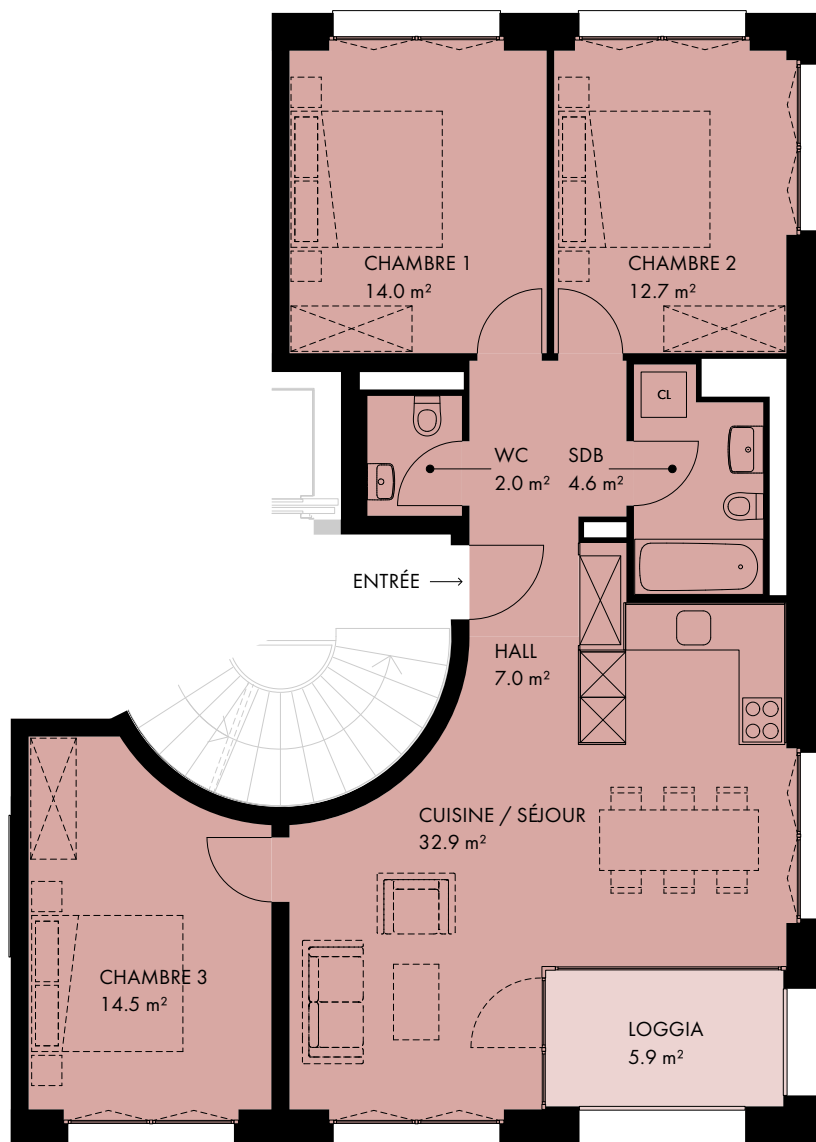

# PLAN

## APPARTEMENT DE 4.5 PIÈCES

Unité	H
Adresse	Rue des Cimes 7 1023 Crissier
Numéro d'appartement	13B.e03.02
Étage	3 <sup>ème</sup>
Surface appartement	87.7 m <sup>2</sup>
Surface extérieure	5.9 m <sup>2</sup>