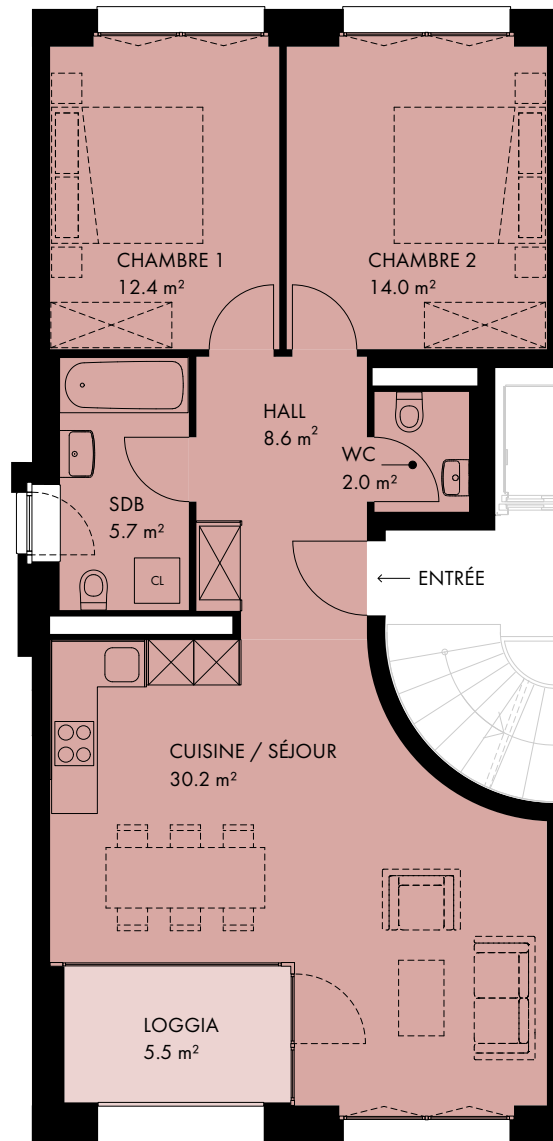

PLAN

APPARTEMENT DE 3.5 PIÈCES

Unité	H
Adresse	Rue des Cimes 7 1023 Crissier
Numéro d'appartement	13B.e01.01
Étage	1 ^{er}
Surface appartement	72.9 m ²
Surface extérieure	5.5 m ²