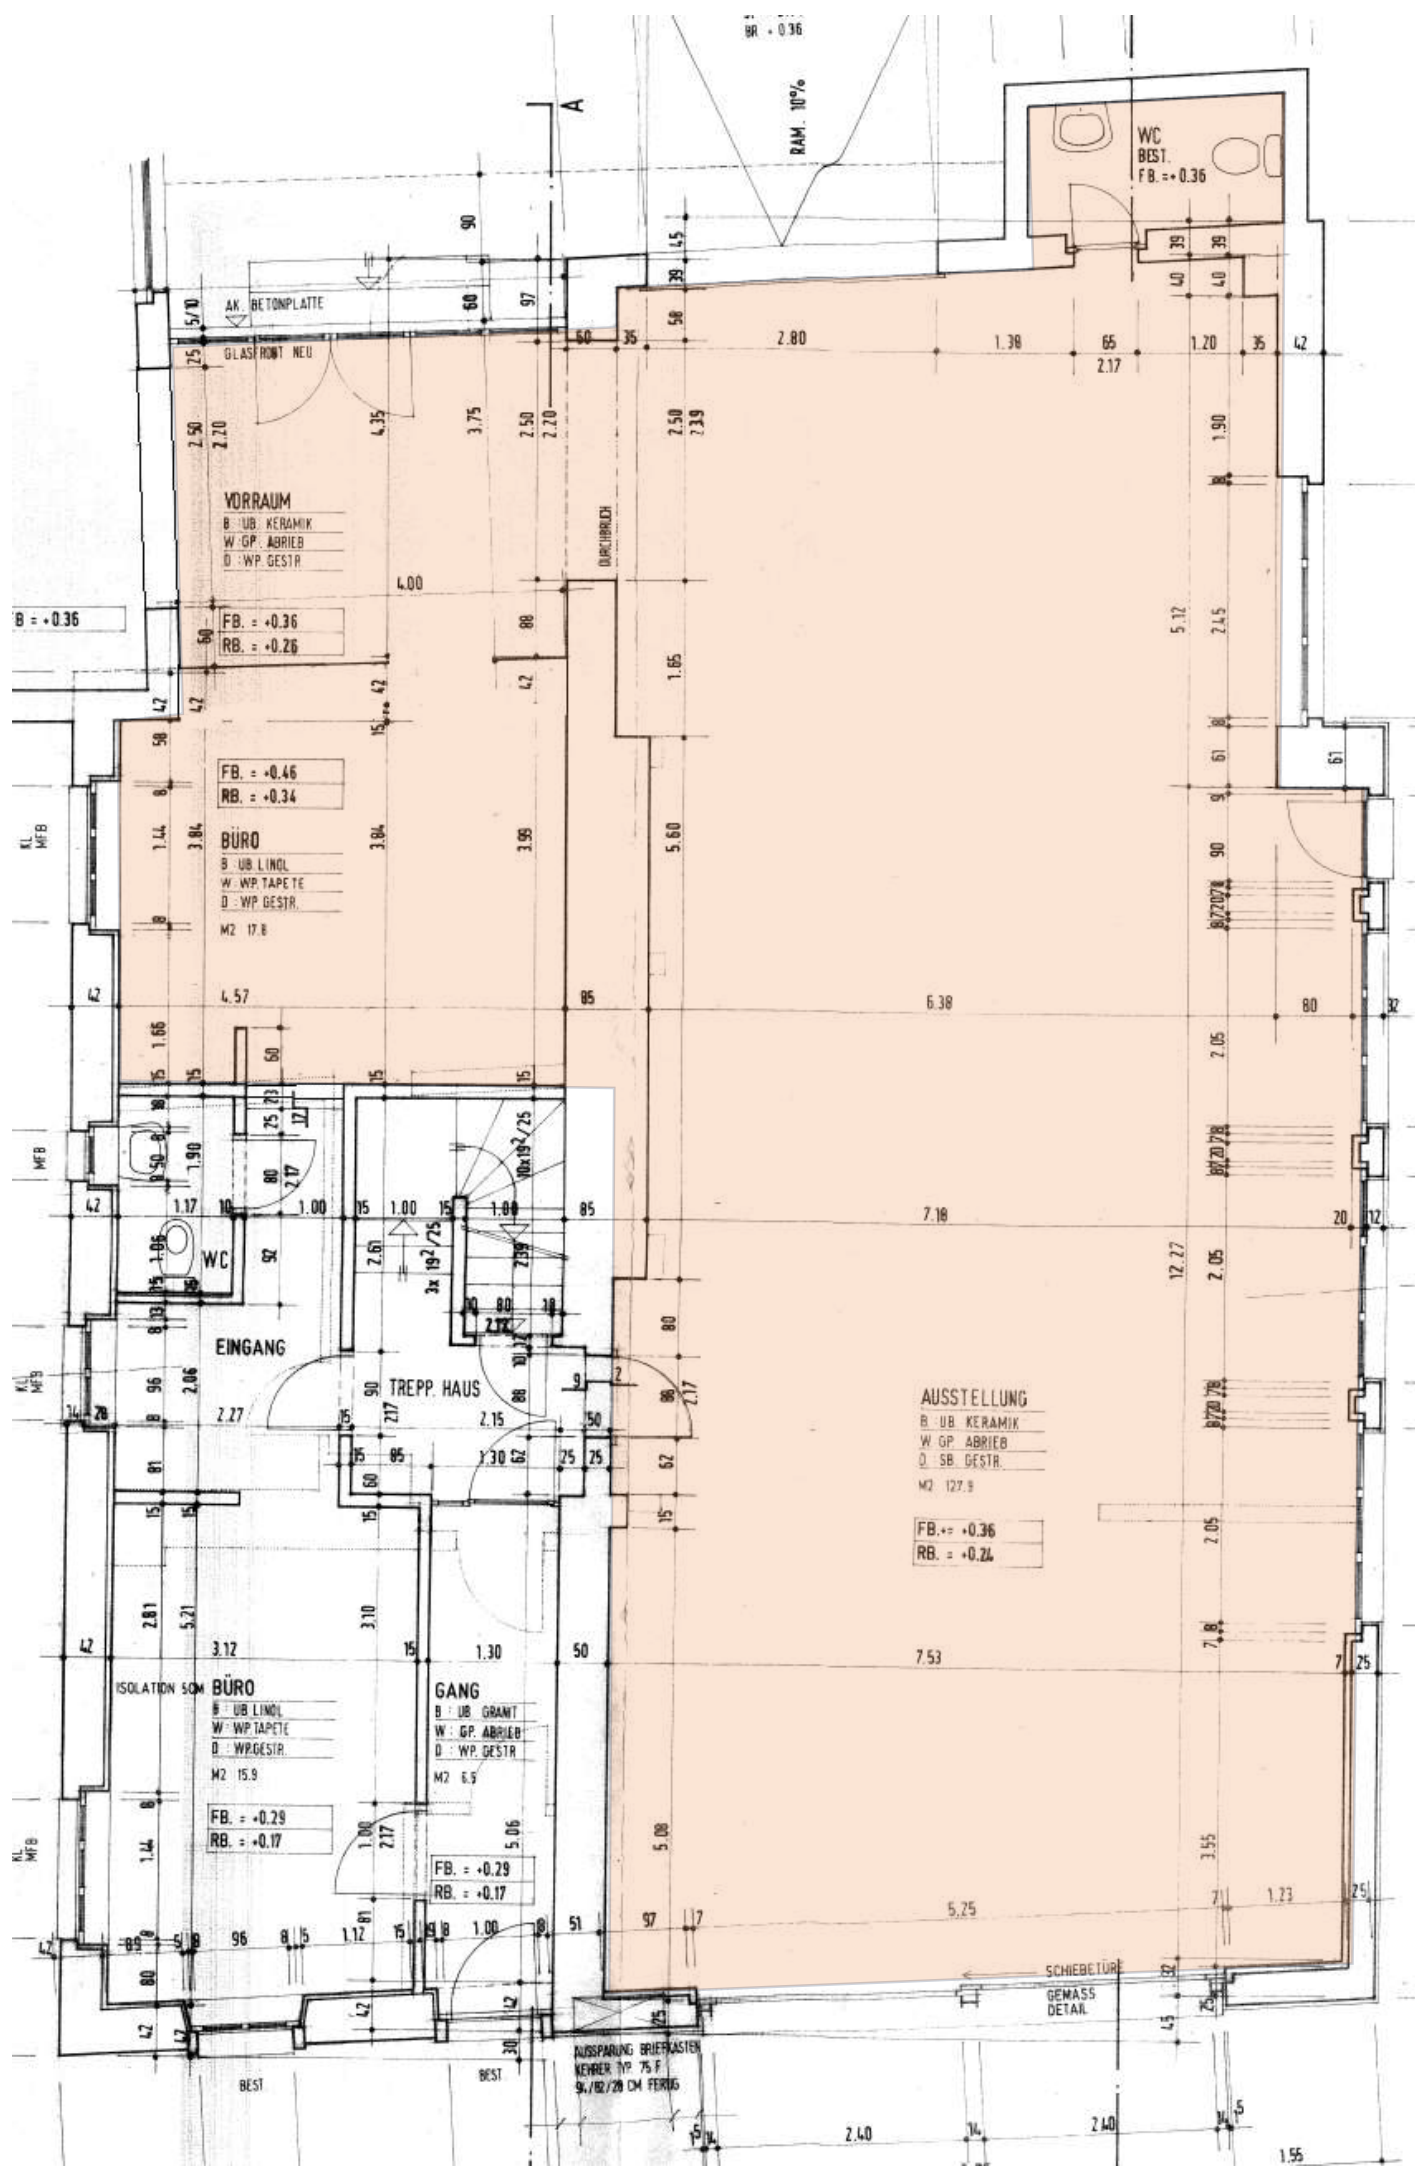

SR : + 0.36

RAM. 10%

SCHIEBETÜR
GEMÄSS
DETAIL

AUSSPARUNG BRIEFKASTEN
KEHNER TP 75 F
96/102/20 CM FERTIG

1.55