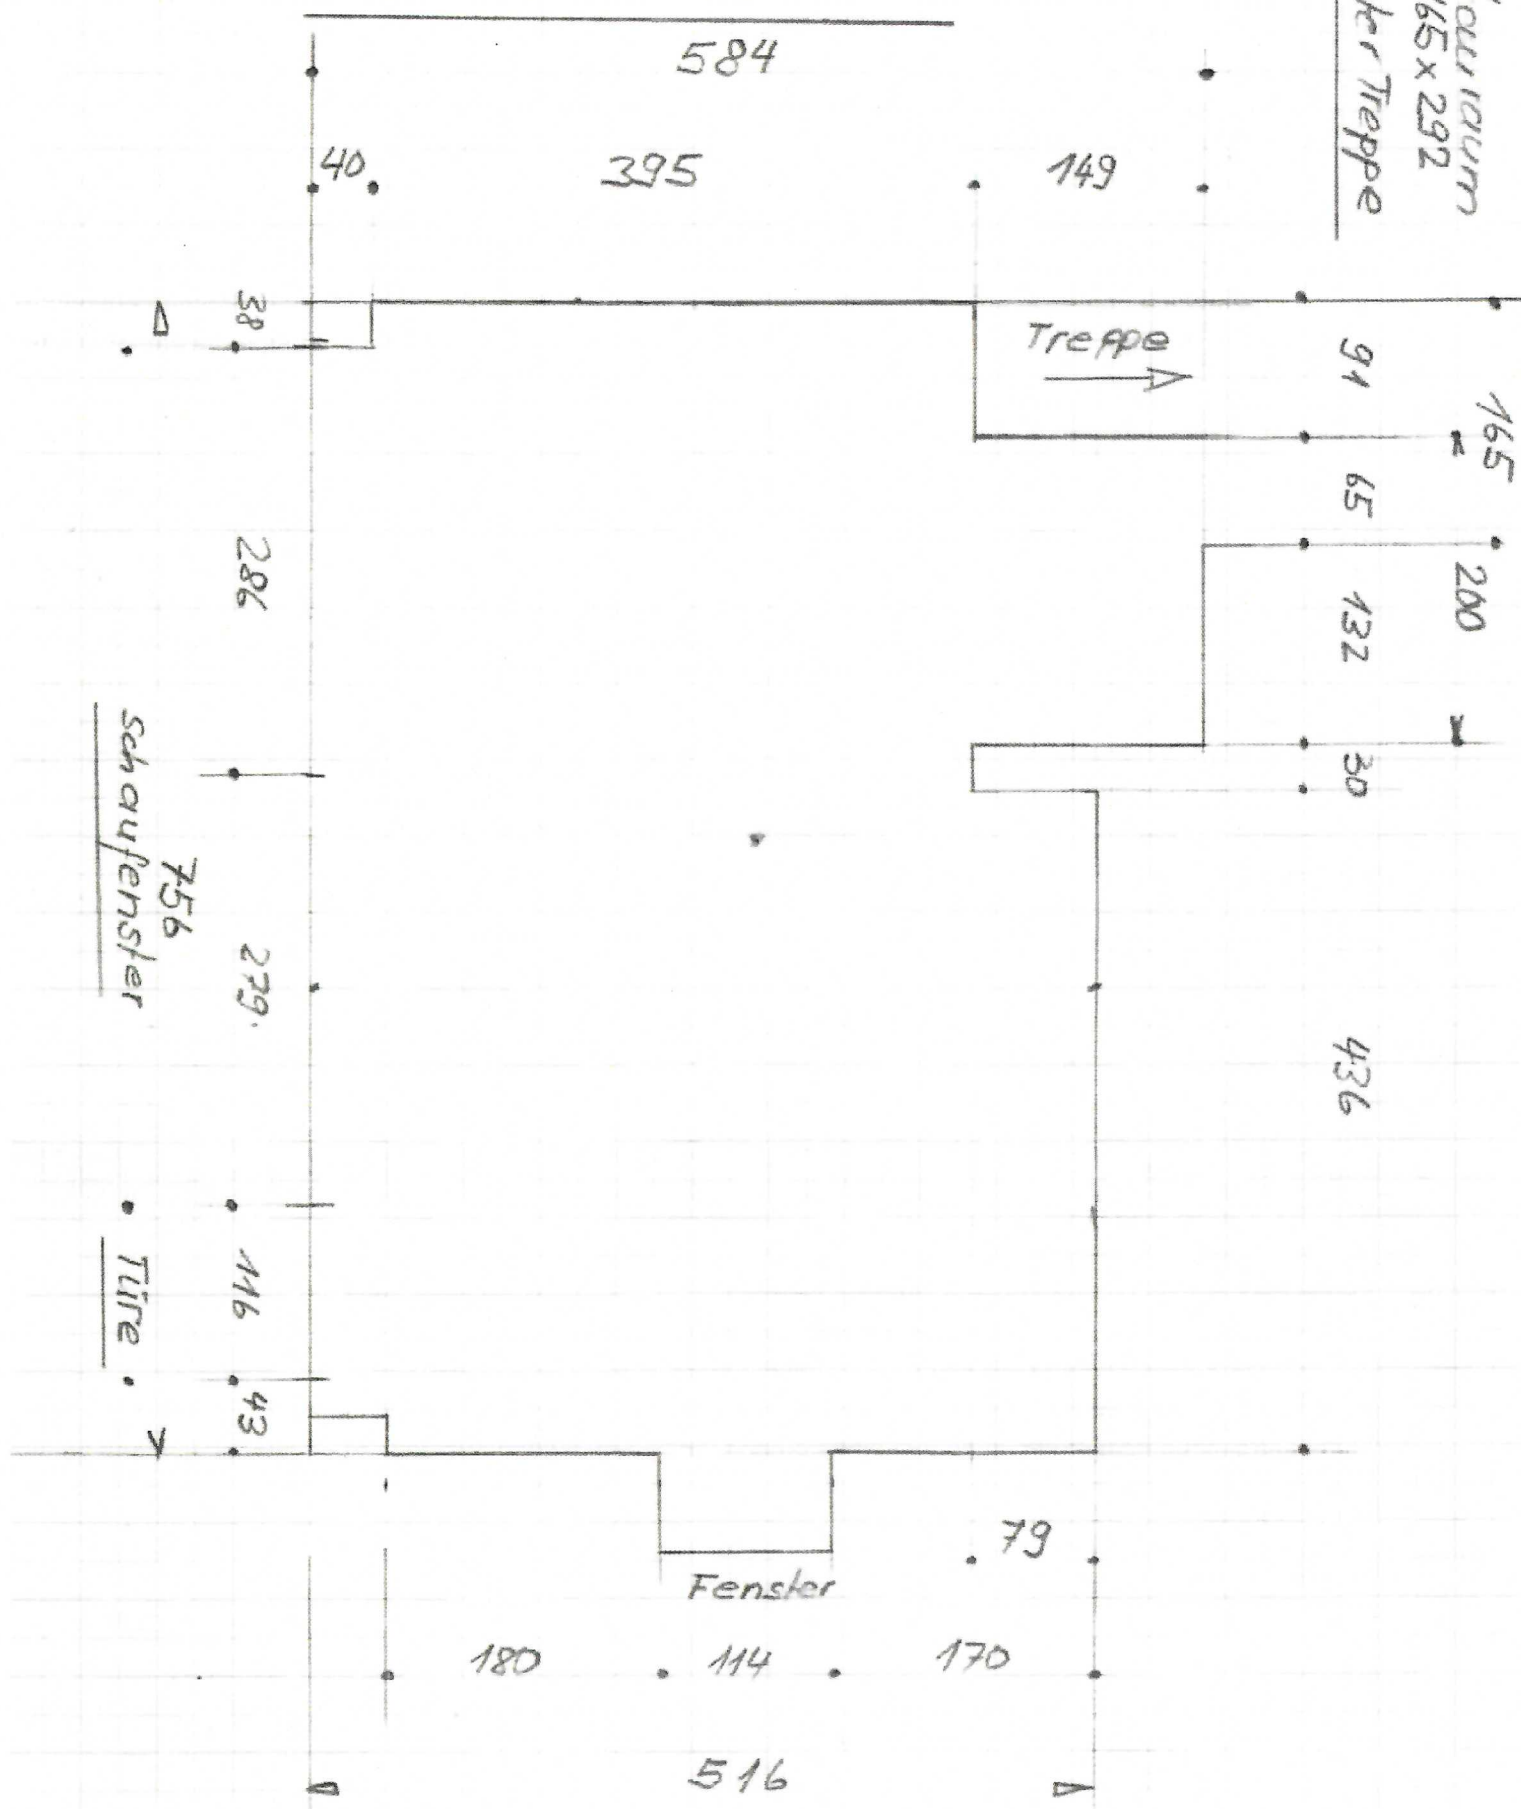

Raumhöhe 289cm

Stauraum
165 x 292
Unter Treppe

Schmalzgasse 3
Parterre 1:50