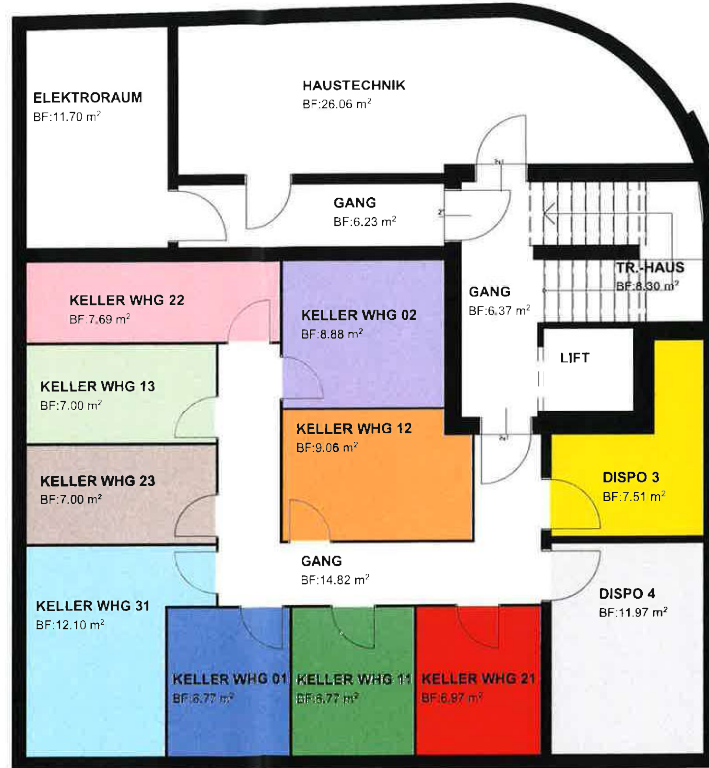

- |   |  |
|---|--|
| DISPO 3<br> GELB           | DISPO 4<br> HELLGRAU    |
| WHG.NR.: 01<br> DUNKELBLAU | WHG.NR.: 02<br> VIOLETT |
| WHG.NR.: 11<br> DUNKELGRÜN | WHG.NR.: 12<br> ORANGE  |
| WHG.NR.: 13<br> HELLGRÜN   |  |
| WHG.NR.: 21<br> ROT        | WHG.NR.: 22<br> ROSA    |
| WHG.NR.: 23<br> HELLBRAUN |  |
| WHG.NR.: 31<br> HELLBLAU |  |

MFH POSTSTRASSE 7  
6315 OBERÄGERI

GS 293  
STOCKWERKBEGRÜNDUNG

BEZUGSHÖHE : OK F.B. ERDGESCHOSS = ±0.00 = 730.91 m.Ü.M.