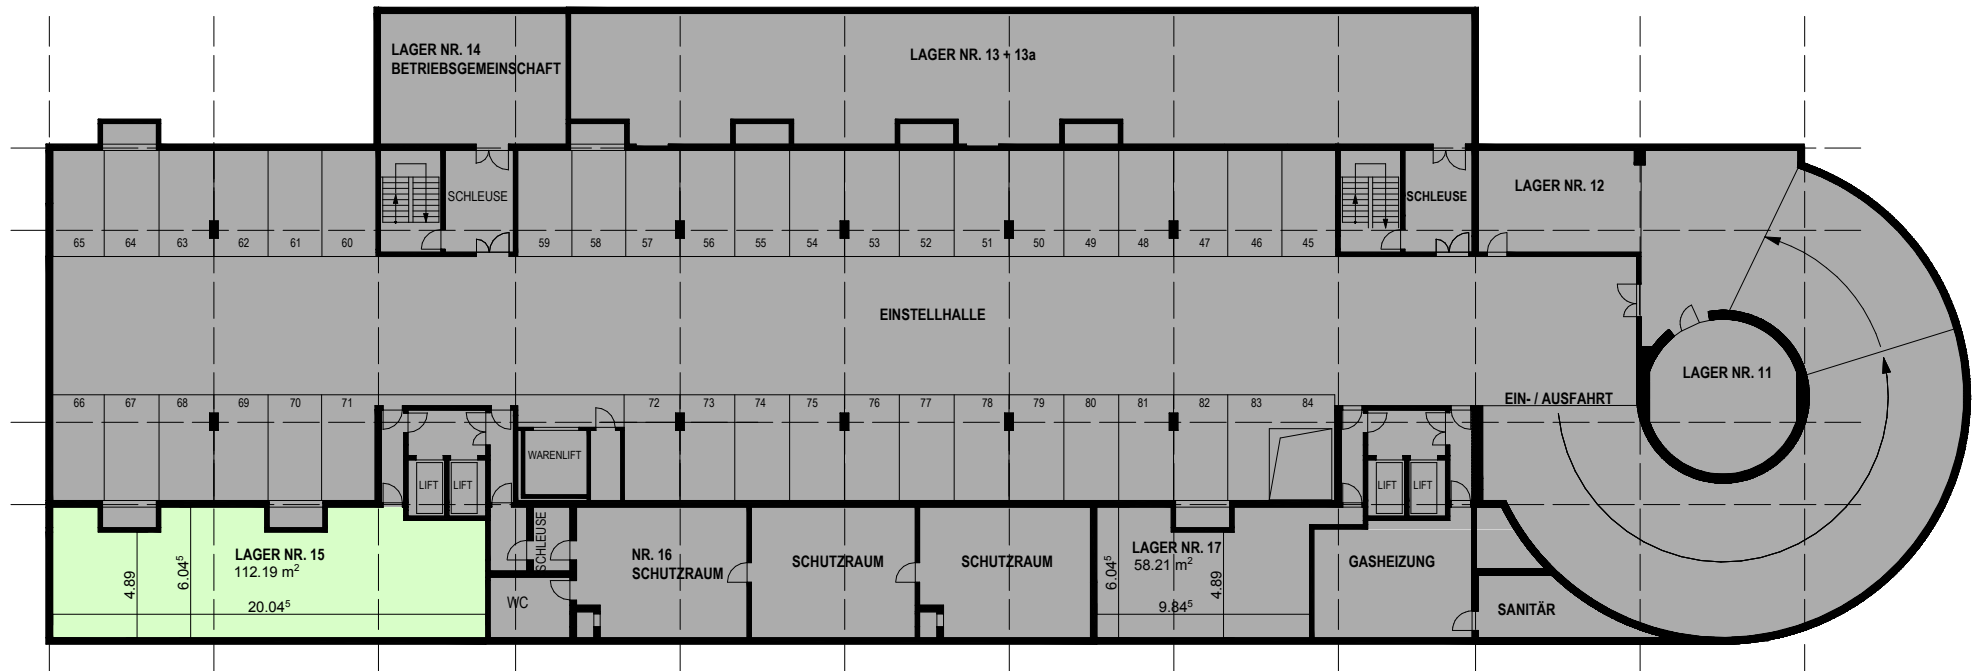

2. Untergeschoss (Lager)

112.19 m²

Fabrikstrasse 8 + 10 | 4614 Hägendorf

0 5 10m

Mst:1:350 (A4)

Marti
Gesamtleistungen