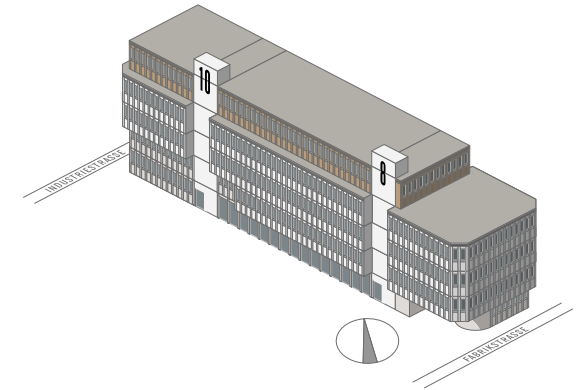

2. Untergeschoss (Lager)

112.19 m²

Fabrikstrasse 8 + 10 | 4614 Hägendorf

0 5 10m

Mst:1:350 (A4)

Marti
Gesamtleistungen