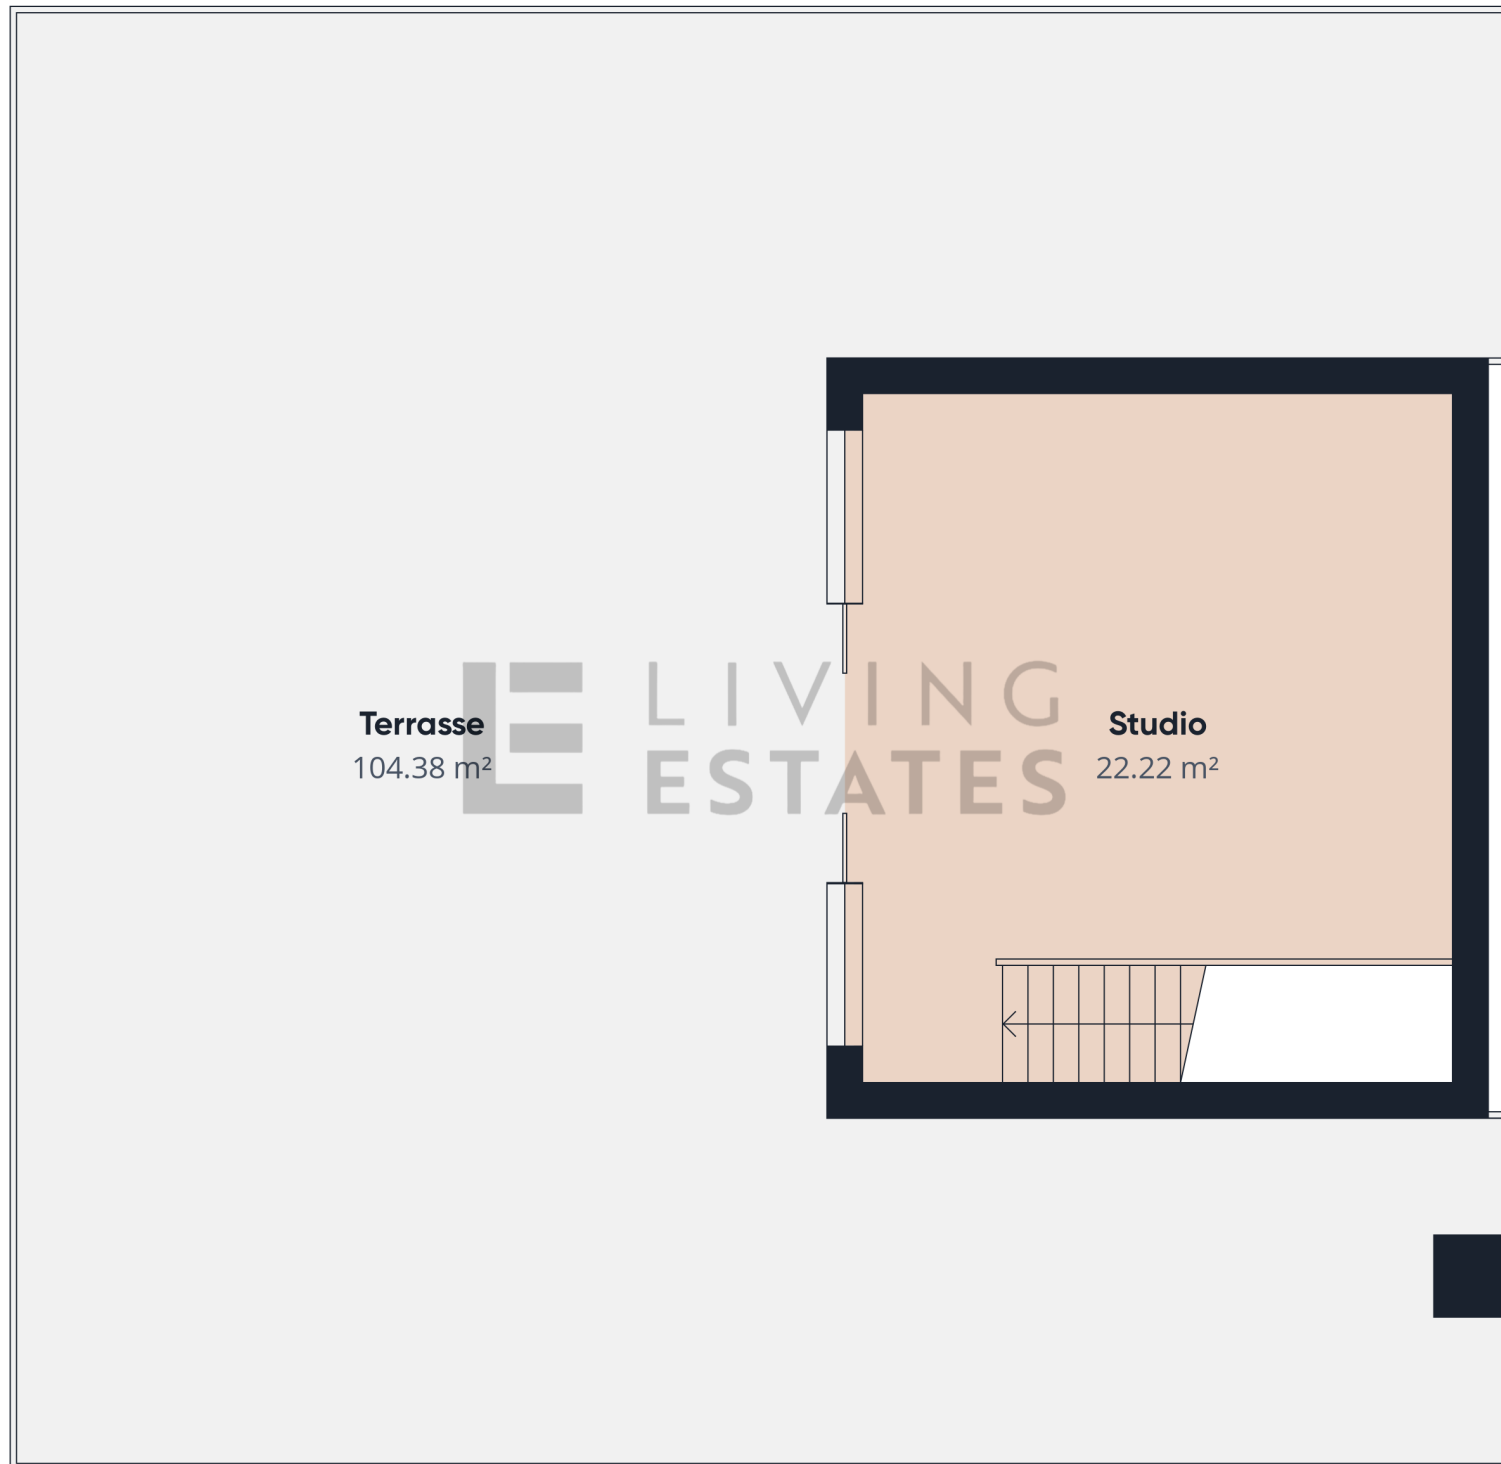

Ungefähre Gesamtfläche⁽¹⁾

169.87 m²

Reduzierte Kopffreiheit

0.54 m²

(1) Ohne Balkone und Terrassen

☐ Reduzierte Kopffreiheit
(unter 1,5 m)

Obwohl alles mögliche unternommen wurde um die Genauigkeit sicherzustellen, sind alle Messungen ungefähr und nicht maßstabsgetreu. Dieser Grundriss dient nur zur Veranschaulichung

GIRAFFE360

Ungefähre Gesamtfläche⁽¹⁾

181.22 m²

Reduzierte Kopffreiheit

1.98 m²

(1) Ohne Balkone und Terrassen

 Reduzierte Kopffreiheit
(unter 1,5 m)

Obwohl alles mögliche unternommen wurde um die Genauigkeit sicherzustellen, sind alle Messungen ungefähr und nicht maßstabsgetreu. Dieser Grundriss dient nur zur Veranschaulichung

GIRAFFE360

Ungefähre Gesamtfläche⁽¹⁾

22.22 m²

(1) Ohne Balkone und Terrassen

Obwohl alles mögliche unternommen wurde um die Genauigkeit sicherzustellen, sind alle Messungen ungefähr und nicht maßstabsgetreu. Dieser Grundriss dient nur zur Veranschaulichung

GIRAFFE360

Terrasse
104.38 m²

Studio
22.22 m²