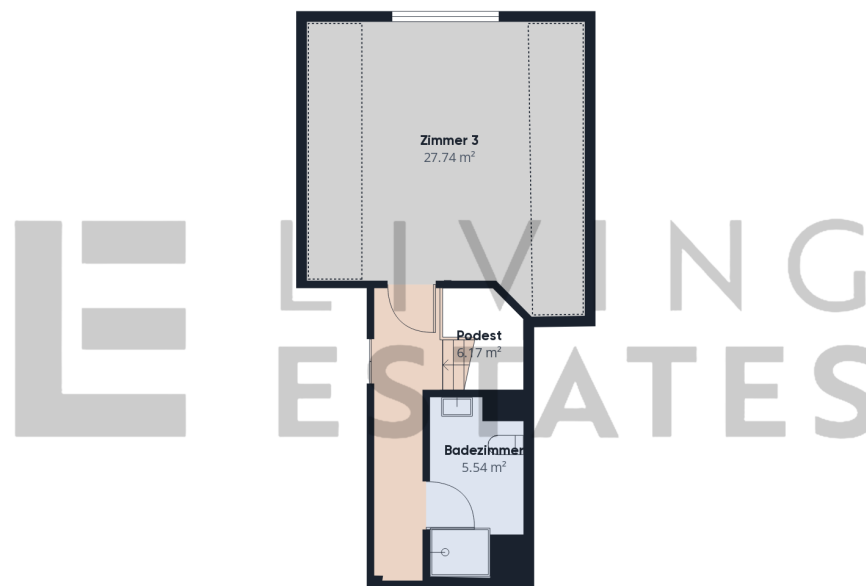

Stock 0

Stock 1

Ungefähre Gesamtfläche<sup>(1)</sup>  
146.72 m<sup>2</sup>

(1) Ohne Balkone und Terrassen

⋮ Reduzierte Kopffreiheit  
(unter 1,5 m)

Obwohl alles mögliche unternommen wurde um die Genauigkeit sicherzustellen, sind alle Messungen ungefähr und nicht maßstabsgetreu. Dieser Grundriss dient nur zur Veranschaulichung

GIRAFFE360