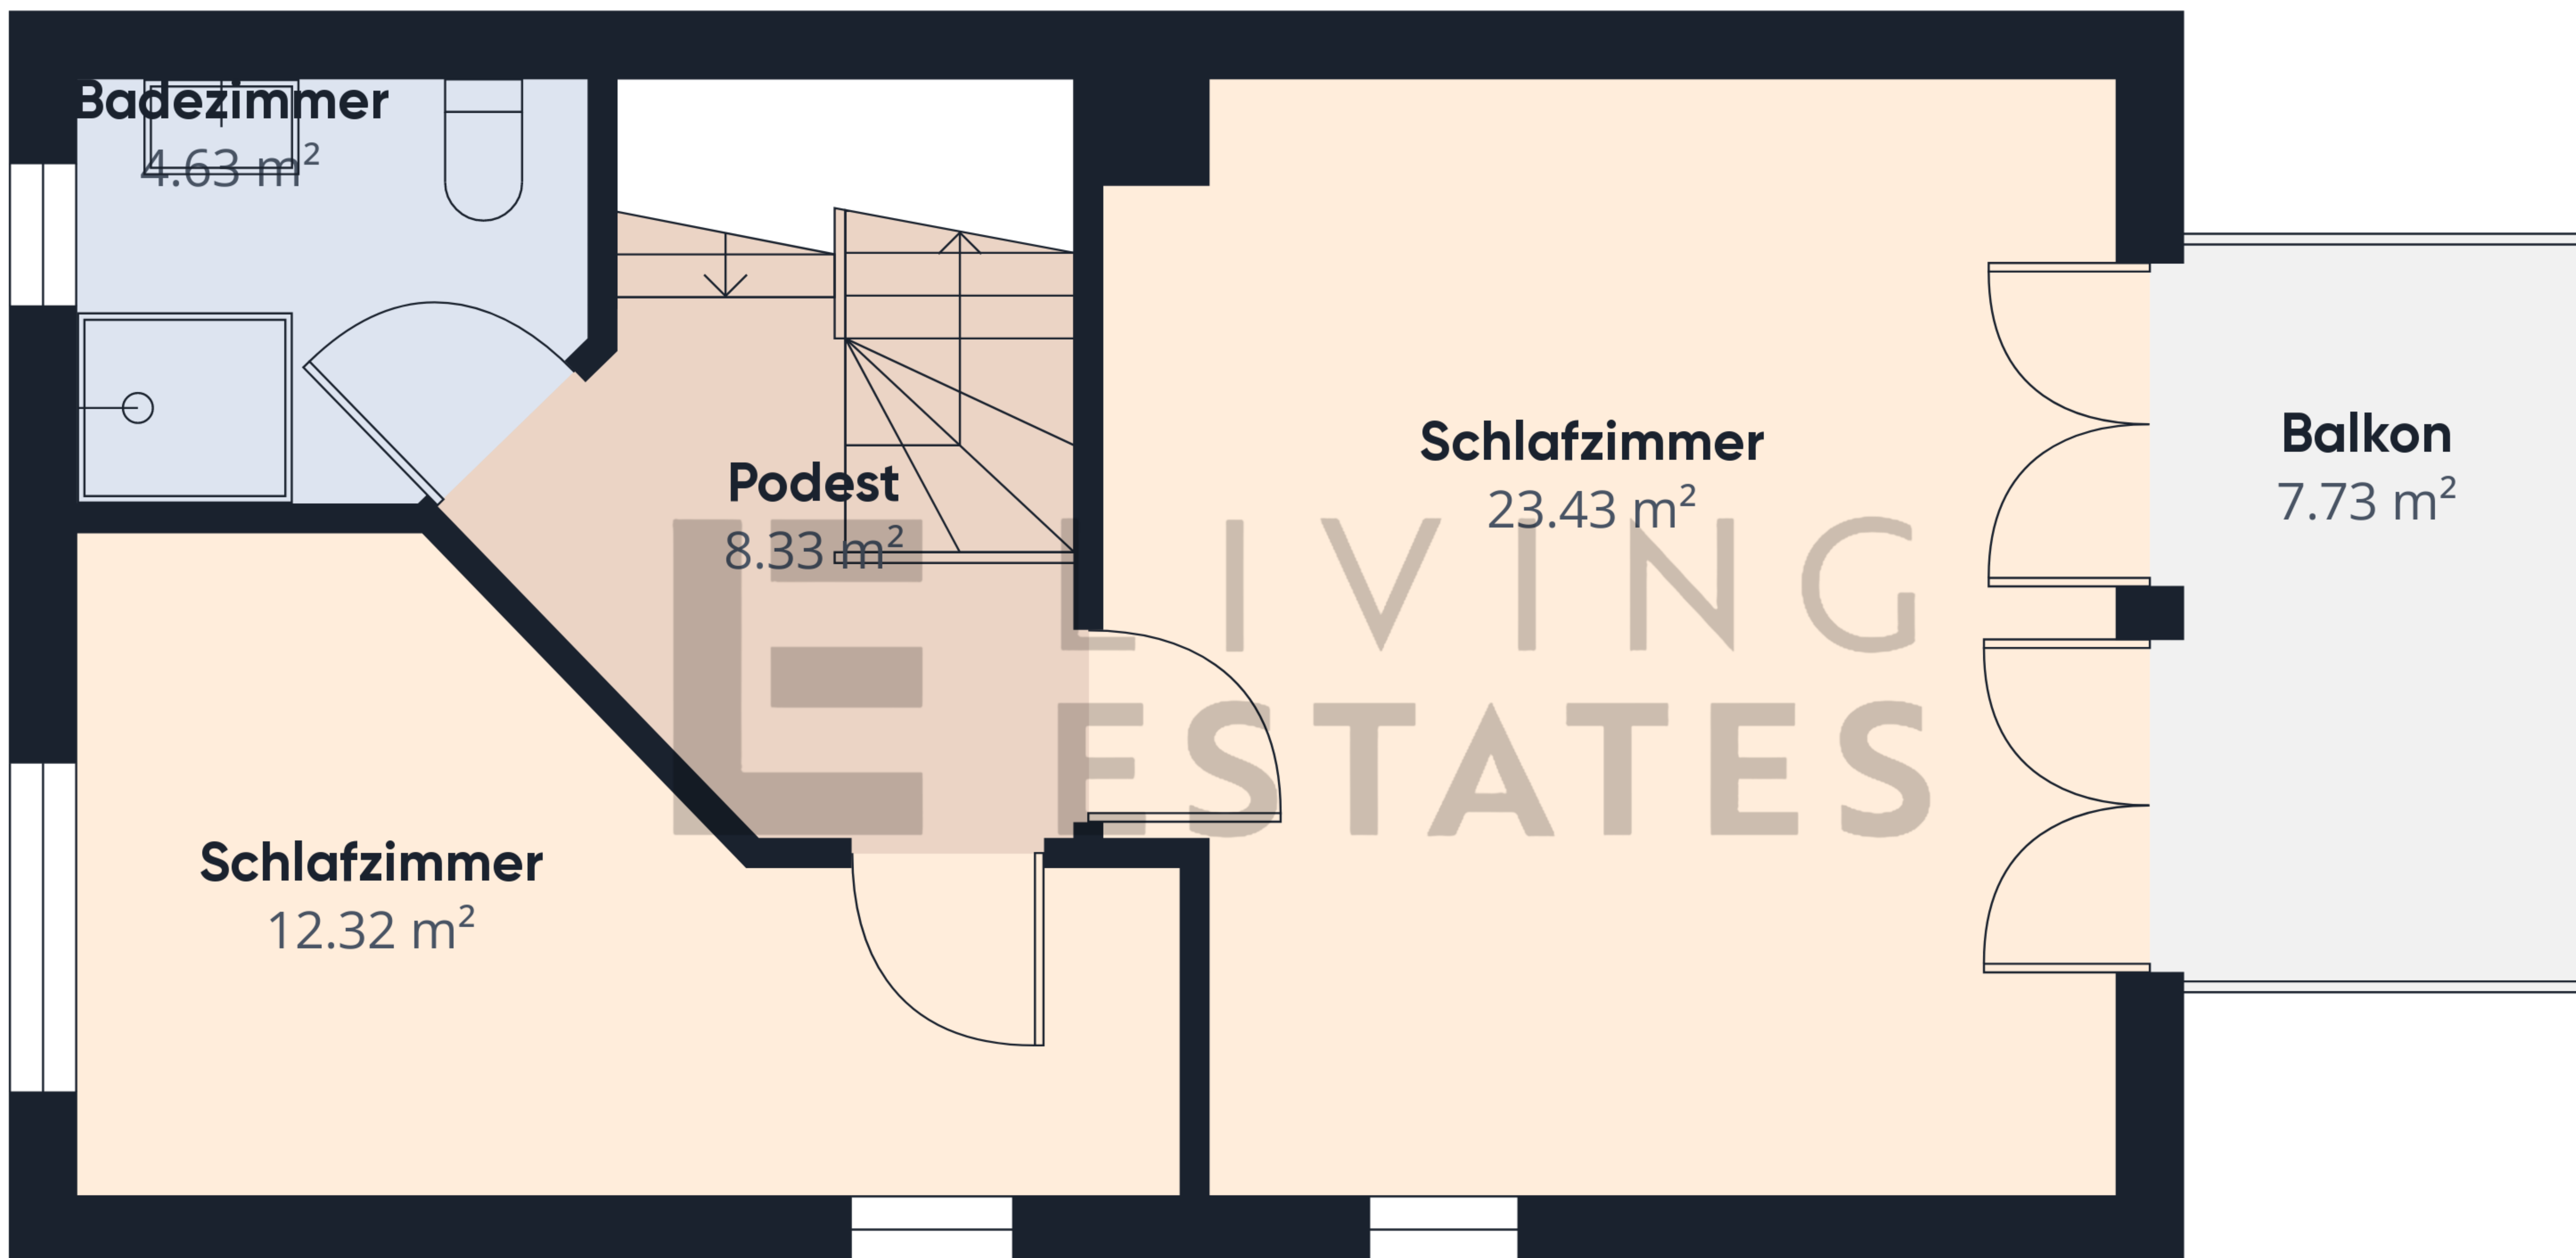

**Ungefähre Gesamtfläche<sup>(1)</sup>**  
62.48 m<sup>2</sup>

**Reduzierte Kopffreiheit**  
1.99 m<sup>2</sup>

(1) Ohne Balkone und Terrassen

 Reduzierte Kopffreiheit  
(unter 1,5 m)

Obwohl alles mögliche unternommen wurde um die Genauigkeit sicherzustellen, sind alle Messungen ungefähr und nicht maßstabsgetreu. Dieser Grundriss dient nur zur Veranschaulichung

**GIRAFFE360**

**Ungefähre Gesamtfläche<sup>(1)</sup>**  
50.07 m<sup>2</sup>

(1) Ohne Balkone und Terrassen

Obwohl alles mögliche unternommen wurde um die Genauigkeit sicherzustellen, sind alle Messungen ungefähr und nicht maßstabsgetreu. Dieser Grundriss dient nur zur Veranschaulichung

GIRAFFE360

**Ungefähre Gesamtfläche<sup>(1)</sup>**  
48.71 m<sup>2</sup>

(1) Ohne Balkone und Terrassen

Obwohl alles mögliche unternommen wurde um die Genauigkeit sicherzustellen, sind alle Messungen ungefähr und nicht maßstabsgetreu. Dieser Grundriss dient nur zur Veranschaulichung

GIRAFFE360

**Ungefähre Gesamtfläche<sup>(1)</sup>**

45.35 m<sup>2</sup>

**Reduzierte Kopffreiheit**

10.41 m<sup>2</sup>

(1) Ohne Balkone und Terrassen

 Reduzierte Kopffreiheit  
(unter 1,5 m)

Obwohl alles mögliche unternommen wurde um die Genauigkeit sicherzustellen, sind alle Messungen ungefähr und nicht maßstabsgetreu. Dieser Grundriss dient nur zur Veranschaulichung