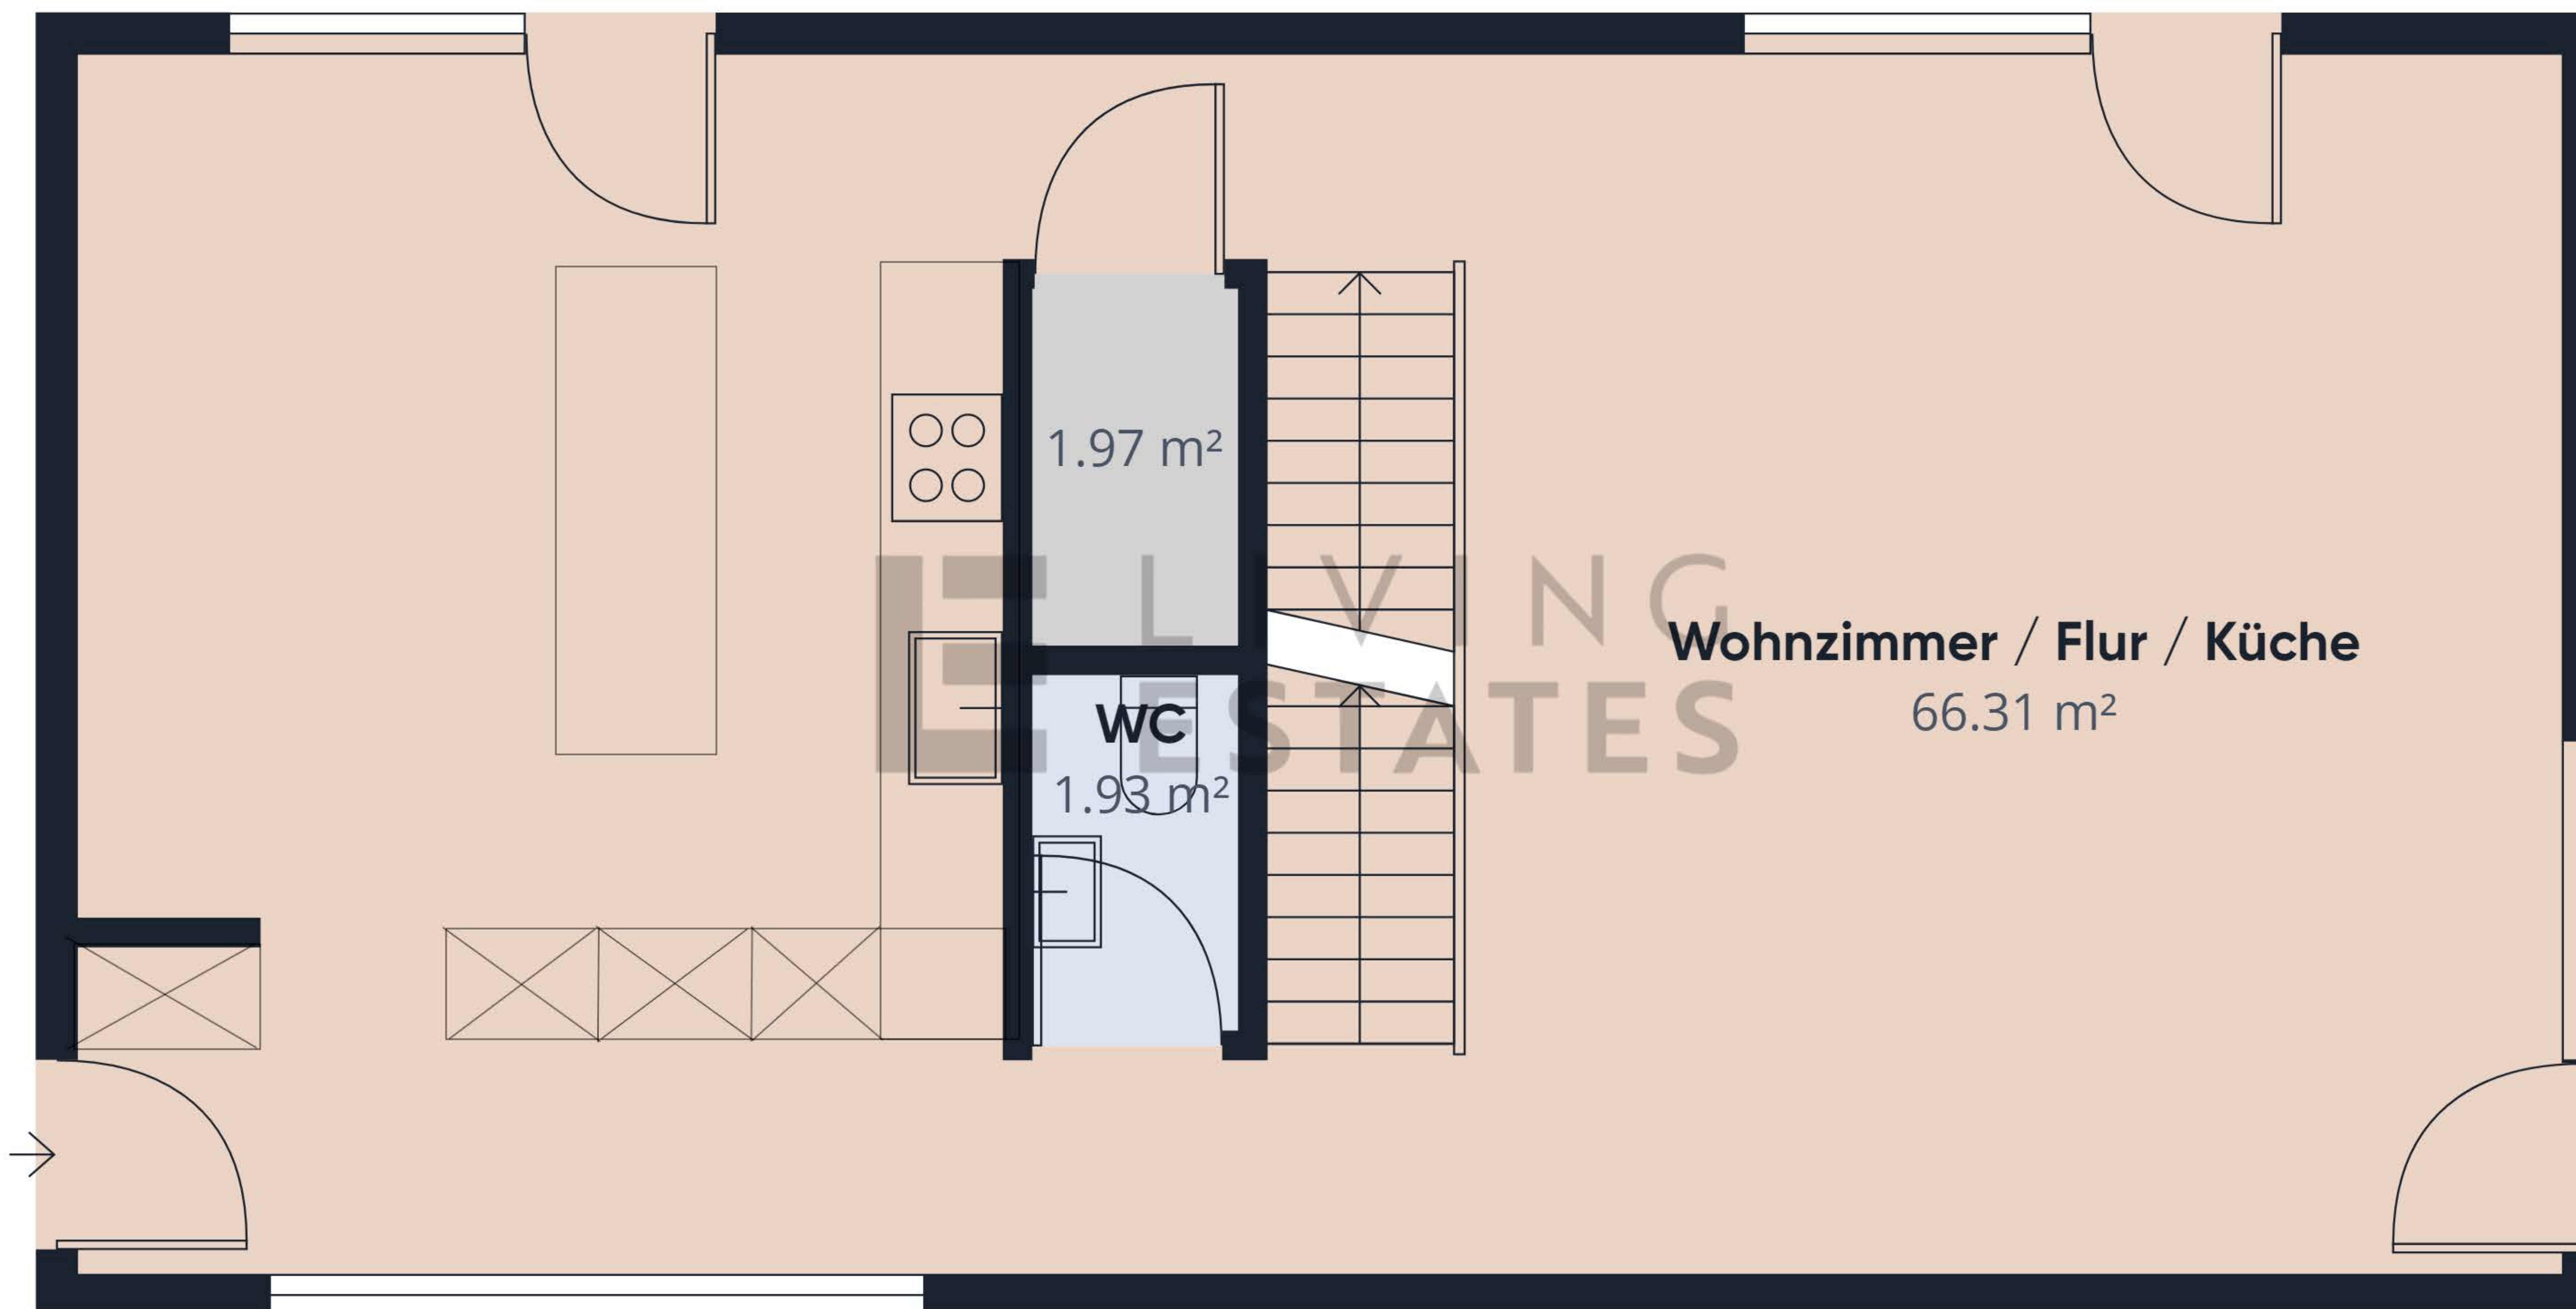

Ungefähre Gesamtfläche⁽¹⁾
65.92 m²

(1) Ohne Balkone und Terrassen

Obwohl alles mögliche unternommen wurde um die Genauigkeit sicherzustellen, sind alle Messungen ungefähr und nicht maßstabgetreu. Dieser Grundriss dient nur zur Veranschaulichung

GIRAFFE360

Ungefähre Gesamtfläche⁽¹⁾

70.20 m²

(1) Ohne Balkone und Terrassen

Obwohl alles mögliche unternommen wurde um die Genauigkeit sicherzustellen, sind alle Messungen ungefähr und nicht maßstabgetreu. Dieser Grundriss dient nur zur Veranschaulichung

GIRAFFE360

Stock 0

Badezimmer
7.05 m²

Flur / Podest
11.18 m²

Schlafzimmer
11.20 m²

Schlafzimmer
11.27 m²

Schlafzimmer
10.24 m²

Schlafzimmer
13.70 m²

Ungefähre Gesamtfläche⁽¹⁾
64.63 m²

(1) Ohne Balkone und Terrassen

Obwohl alles mögliche unternommen wurde um die Genauigkeit sicherzustellen, sind alle Messungen ungefähr und nicht maßstabsgetreu. Dieser Grundriss dient nur zur Veranschaulichung