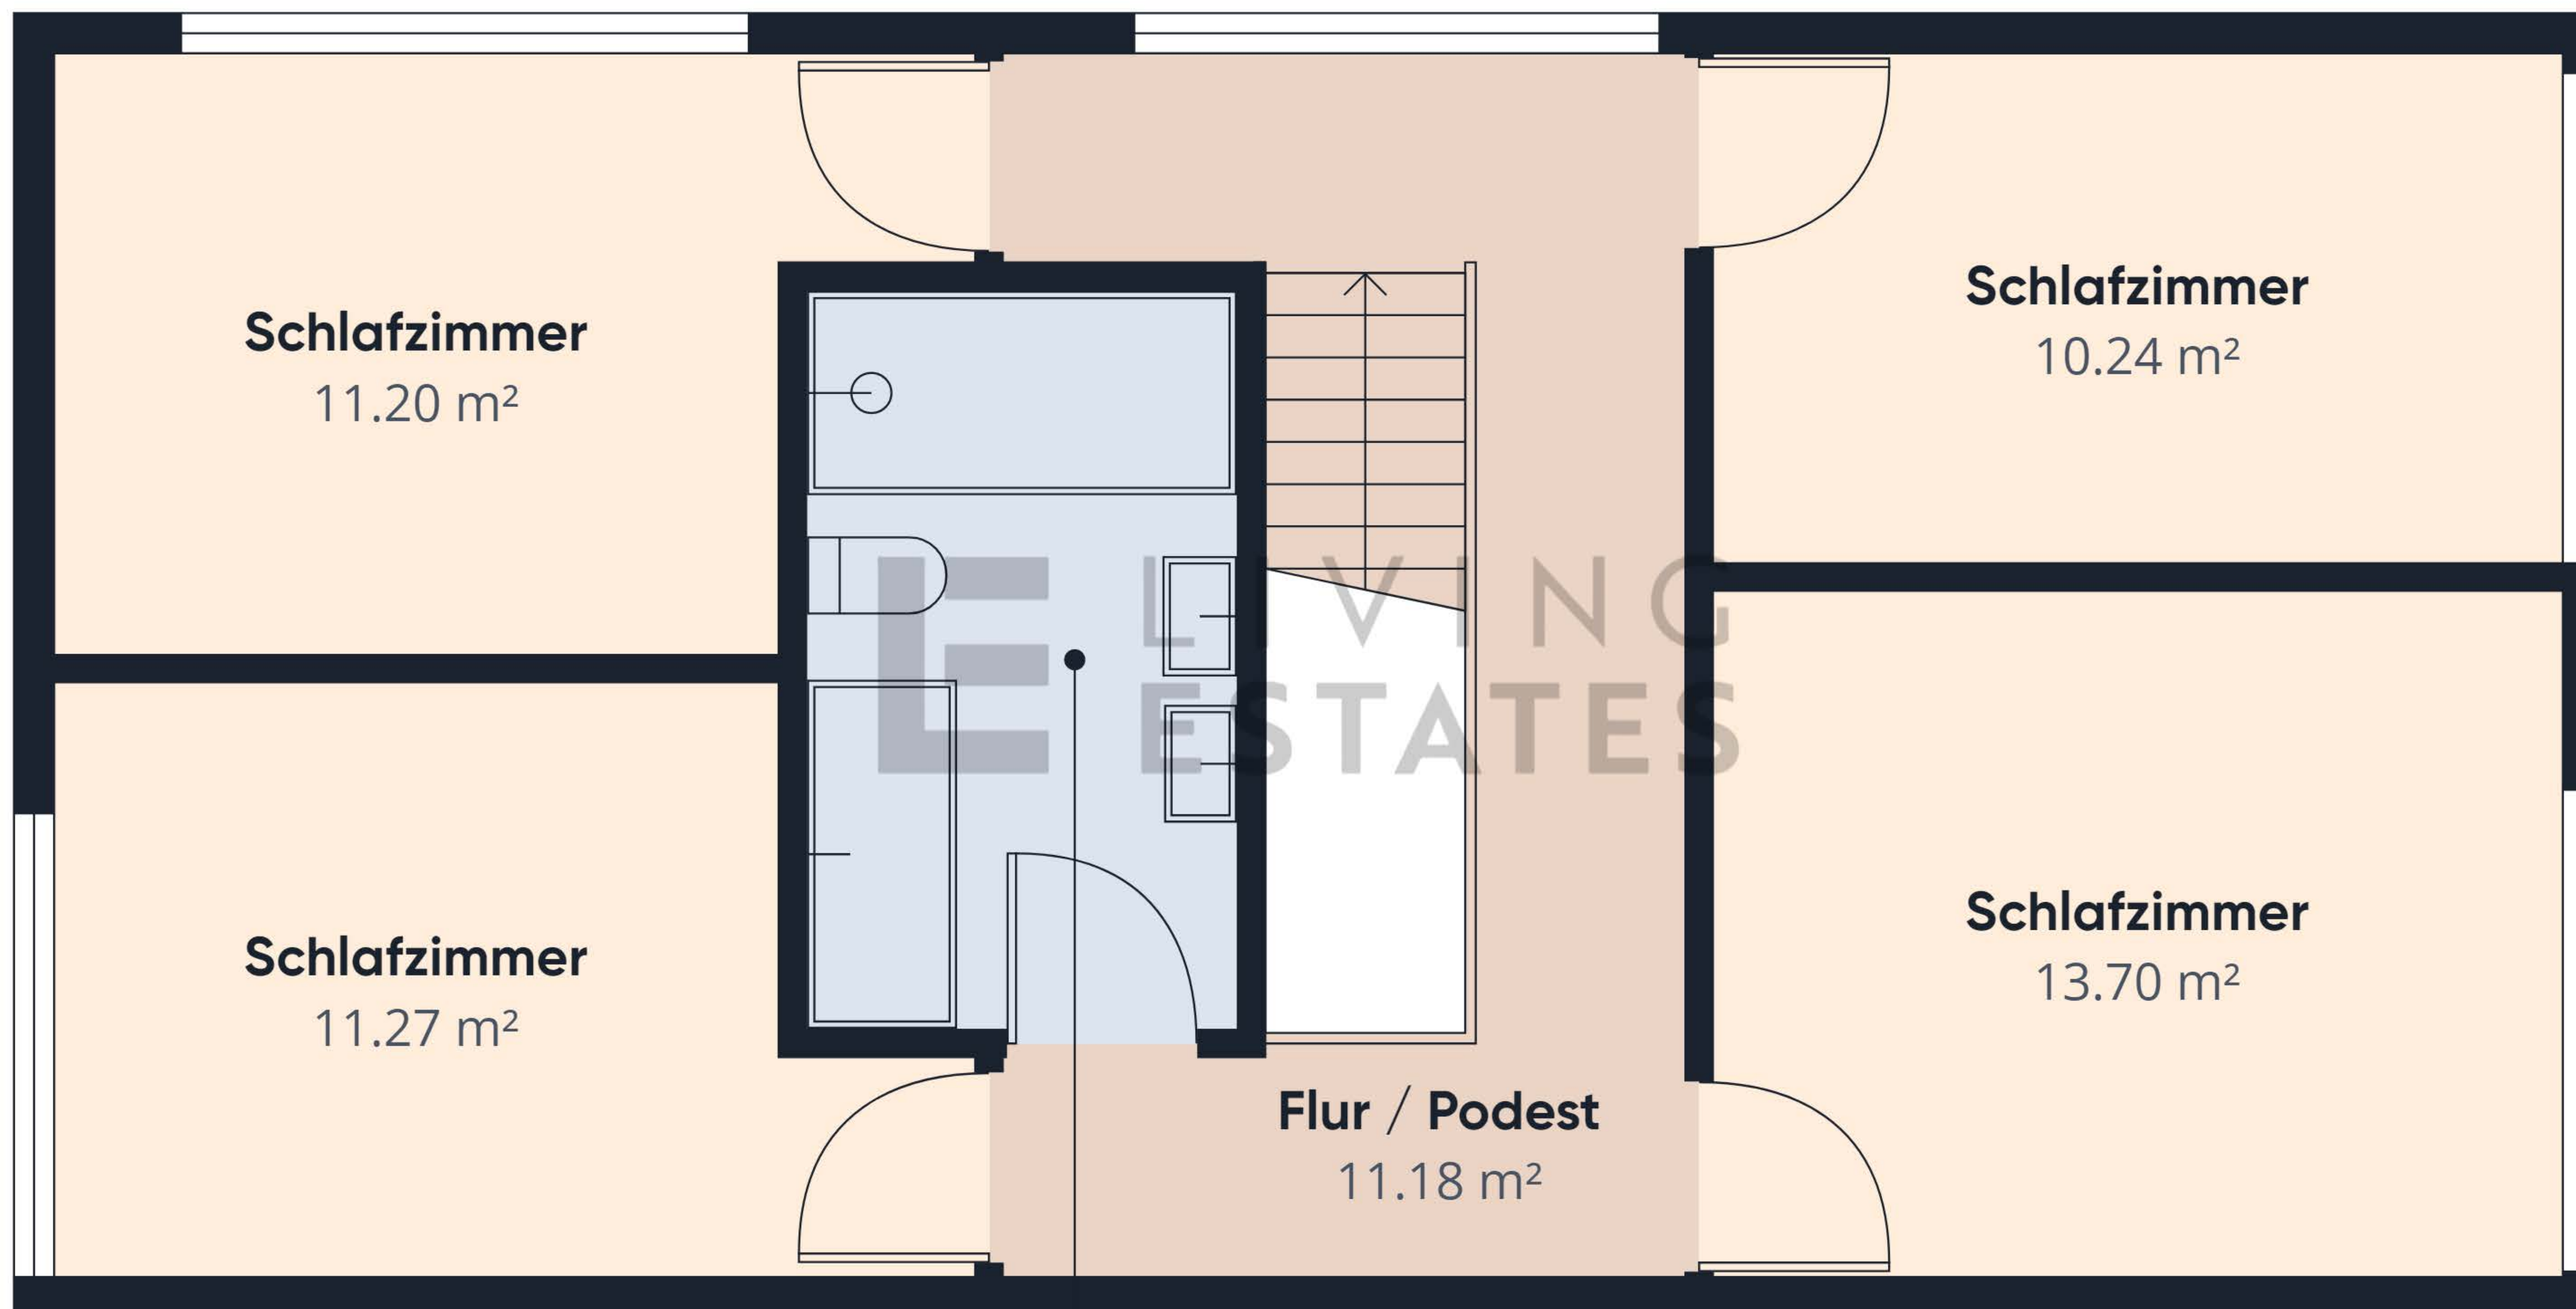

Ungefähre Gesamtfläche⁽¹⁾
65.92 m²

(1) Ohne Balkone und Terrassen

Obwohl alles mögliche unternommen wurde um die Genauigkeit sicherzustellen, sind alle Messungen ungefähr und nicht maßstabgetreu. Dieser Grundriss dient nur zur Veranschaulichung

GIRAFFE360

Ungefähre Gesamtfläche⁽¹⁾

70.20 m²

(1) Ohne Balkone und Terrassen

Obwohl alles mögliche unternommen wurde um die Genauigkeit sicherzustellen, sind alle Messungen ungefähr und nicht maßstabgetreu. Dieser Grundriss dient nur zur Veranschaulichung

GIRAFFE360

Stock 0

Badezimmer
7.05 m²

Flur / Podest
11.18 m²

Schlafzimmer
11.20 m²

Schlafzimmer
11.27 m²

Schlafzimmer
10.24 m²

Schlafzimmer
13.70 m²

Ungefähre Gesamtfläche⁽¹⁾
64.63 m²

(1) Ohne Balkone und Terrassen

Obwohl alles mögliche unternommen wurde um die Genauigkeit sicherzustellen, sind alle Messungen ungefähr und nicht maßstabsgetreu. Dieser Grundriss dient nur zur Veranschaulichung