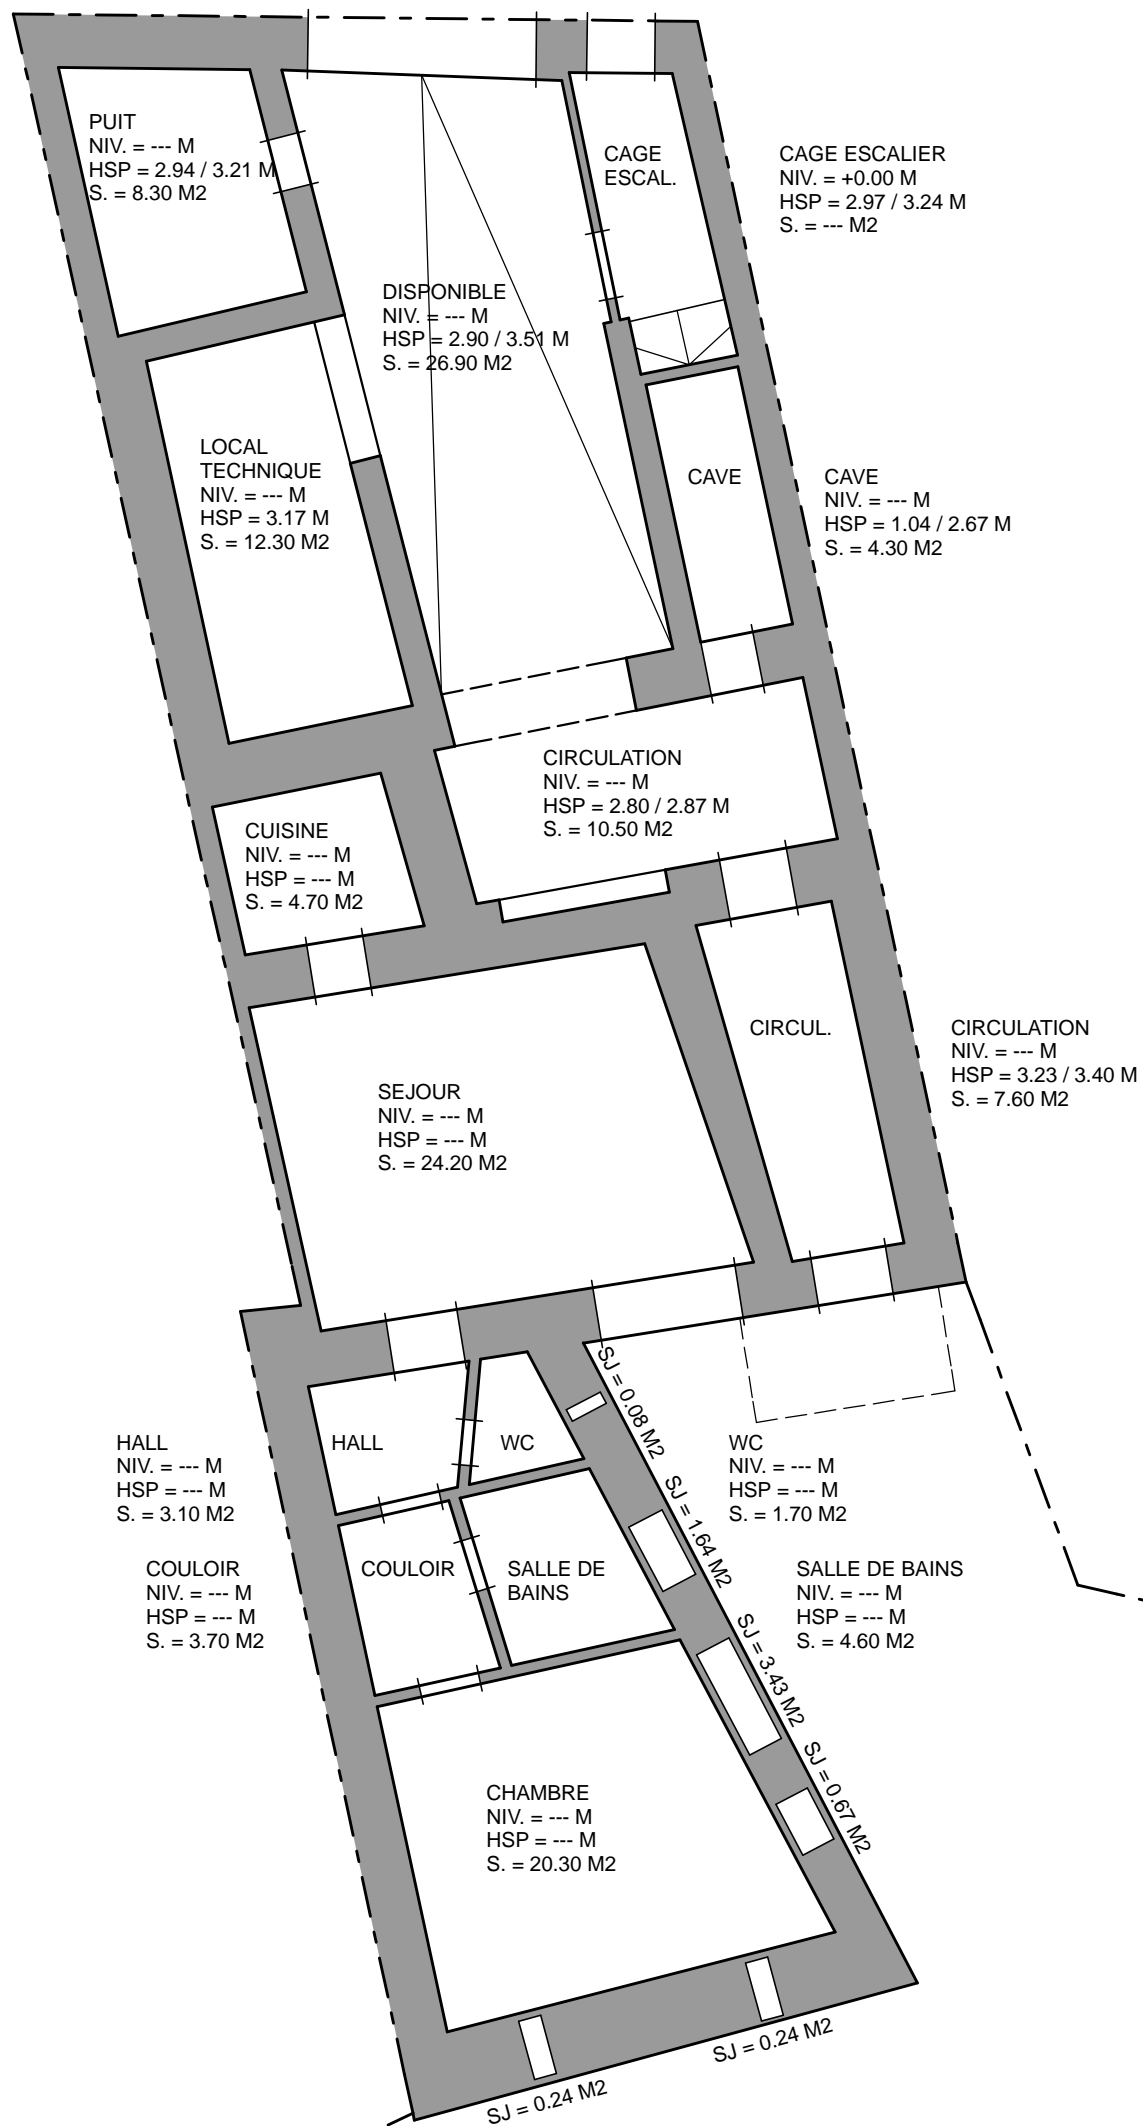

**09.70 MONSIEUR GREGOR HUBLER**  
TRANSFORMATION HABITATION A CORCELLES  
RELEVÉ SUCCINCT - PLAN DU REZ-DE-CHAUSSEE RS 01/1  
ECHELLE : 1/100 15.12.2009

**LEGENDES**

 EXISTANT

NORD