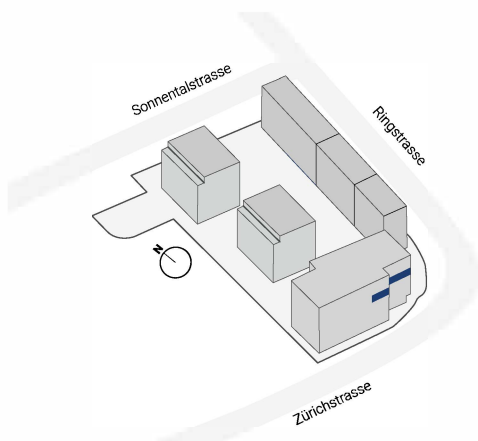

GEBÄUDE B

4. OBERGESCHOSS

Bürofläche B08 ca. 179 m²

Zürichstrasse 98
8600 Düberdorf

Sämtliche Angaben, Visualisierungen und Grundrisse dienen der allgemeinen Information und erfolgen ohne Gewähr. Sie bilden keinen Bestandteil einer vertraglichen Vereinbarung. Ausführungsbedingte Änderungen und Anpassungen bleiben vorbehalten.