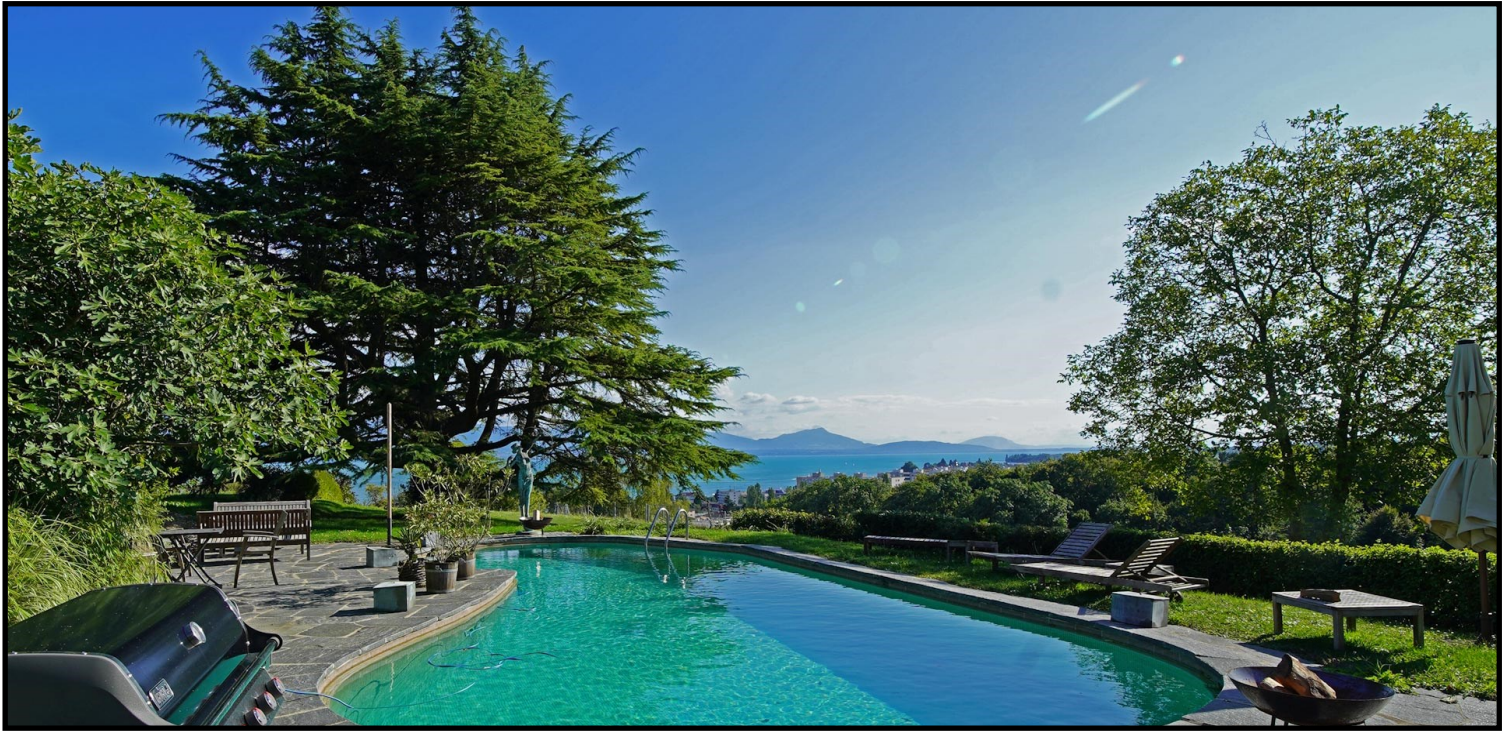

Lonay

12

10

1677 - 2020

A PROPOS

Vaste domaine en frontière de campagne, surplombant le bassin lémanique ainsi que la ville de Morges.

Implantée à l'extrémité d'un quartier de grandes et belles demeures, cette propriété hors normes a récemment bénéficié d'une importante rénovation. Que ce soit au niveau de la technique, des matériaux ainsi que de l'efficacité énergétique, les travaux ont été réalisés dans les règles de l'art et supervisés par le propriétaire actuel, architecte.

L'ensemble, composé de 3 logements modulables, offre dorénavant un confort moderne cumulé à la qualité de vie des grandes maisons de Maître d'antan.

1'000 m2 habitables distribués au travers de plus d'une vingtaine de pièces avec de hauts plafonds, plus de 13'000 m² composés d'un grand jardin avec une vue panoramique sur le lac et les Alpes, un espace piscine, une généreuse cour d'entrée, des pré-champs, de la forêt...un patrimoine unique à transmettre entre générations.