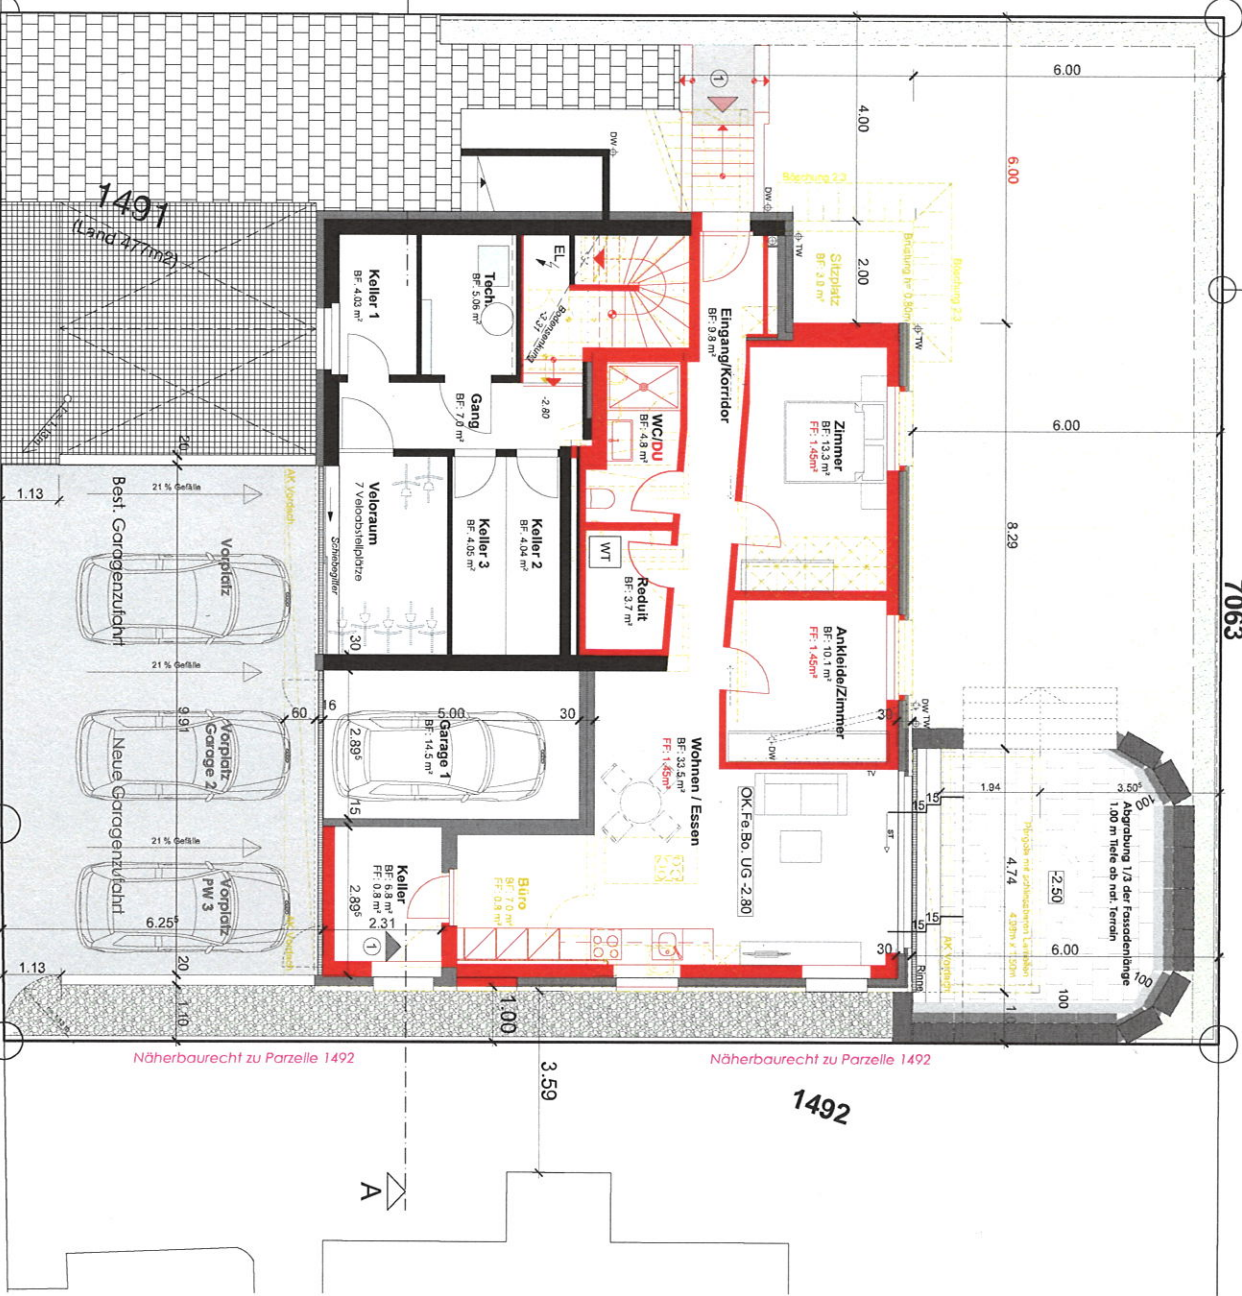

7063

7064

1492

1491
(Land 27mm)

Grundriss Untergeschoss

Bodenfläche: 74.4m²