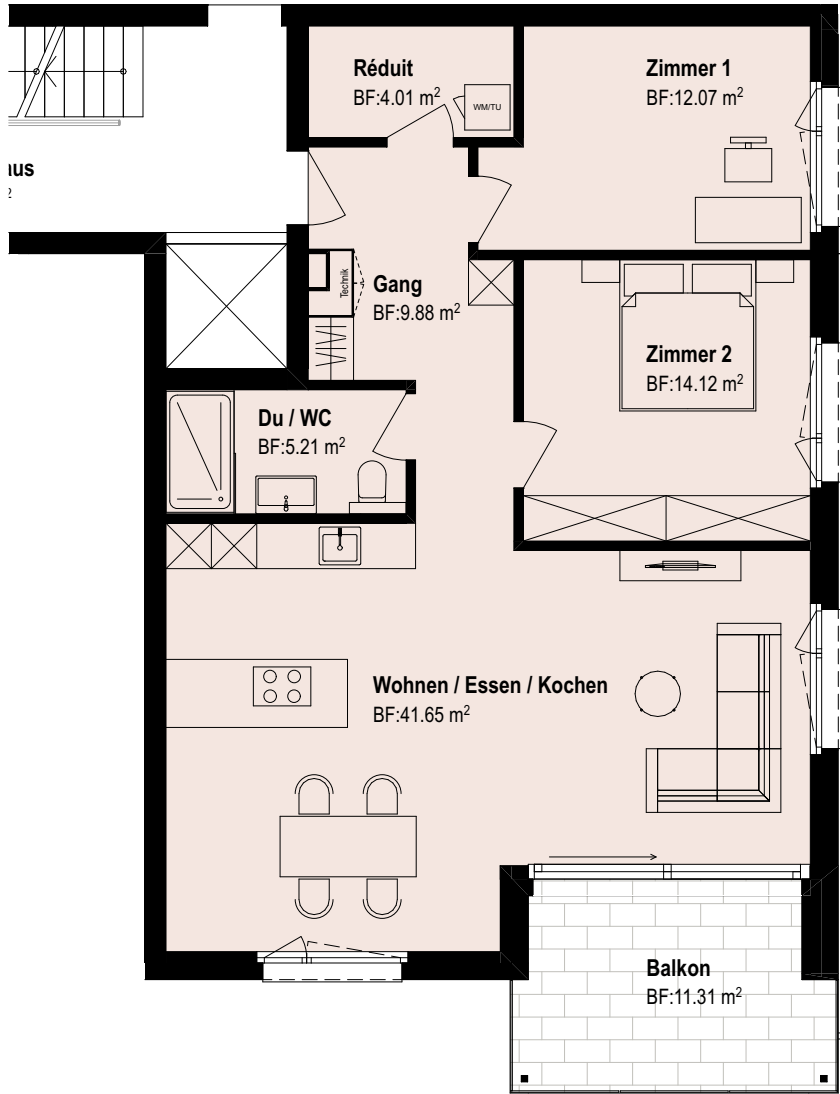

Wohnüberbauung Burghaldenpark Herznach

Haus A - 3.5 Zi. Wohnung A-2.1 - 2. Obergeschoss

Wohnfläche	86.9 m ²
Balkon	11.3 m ²