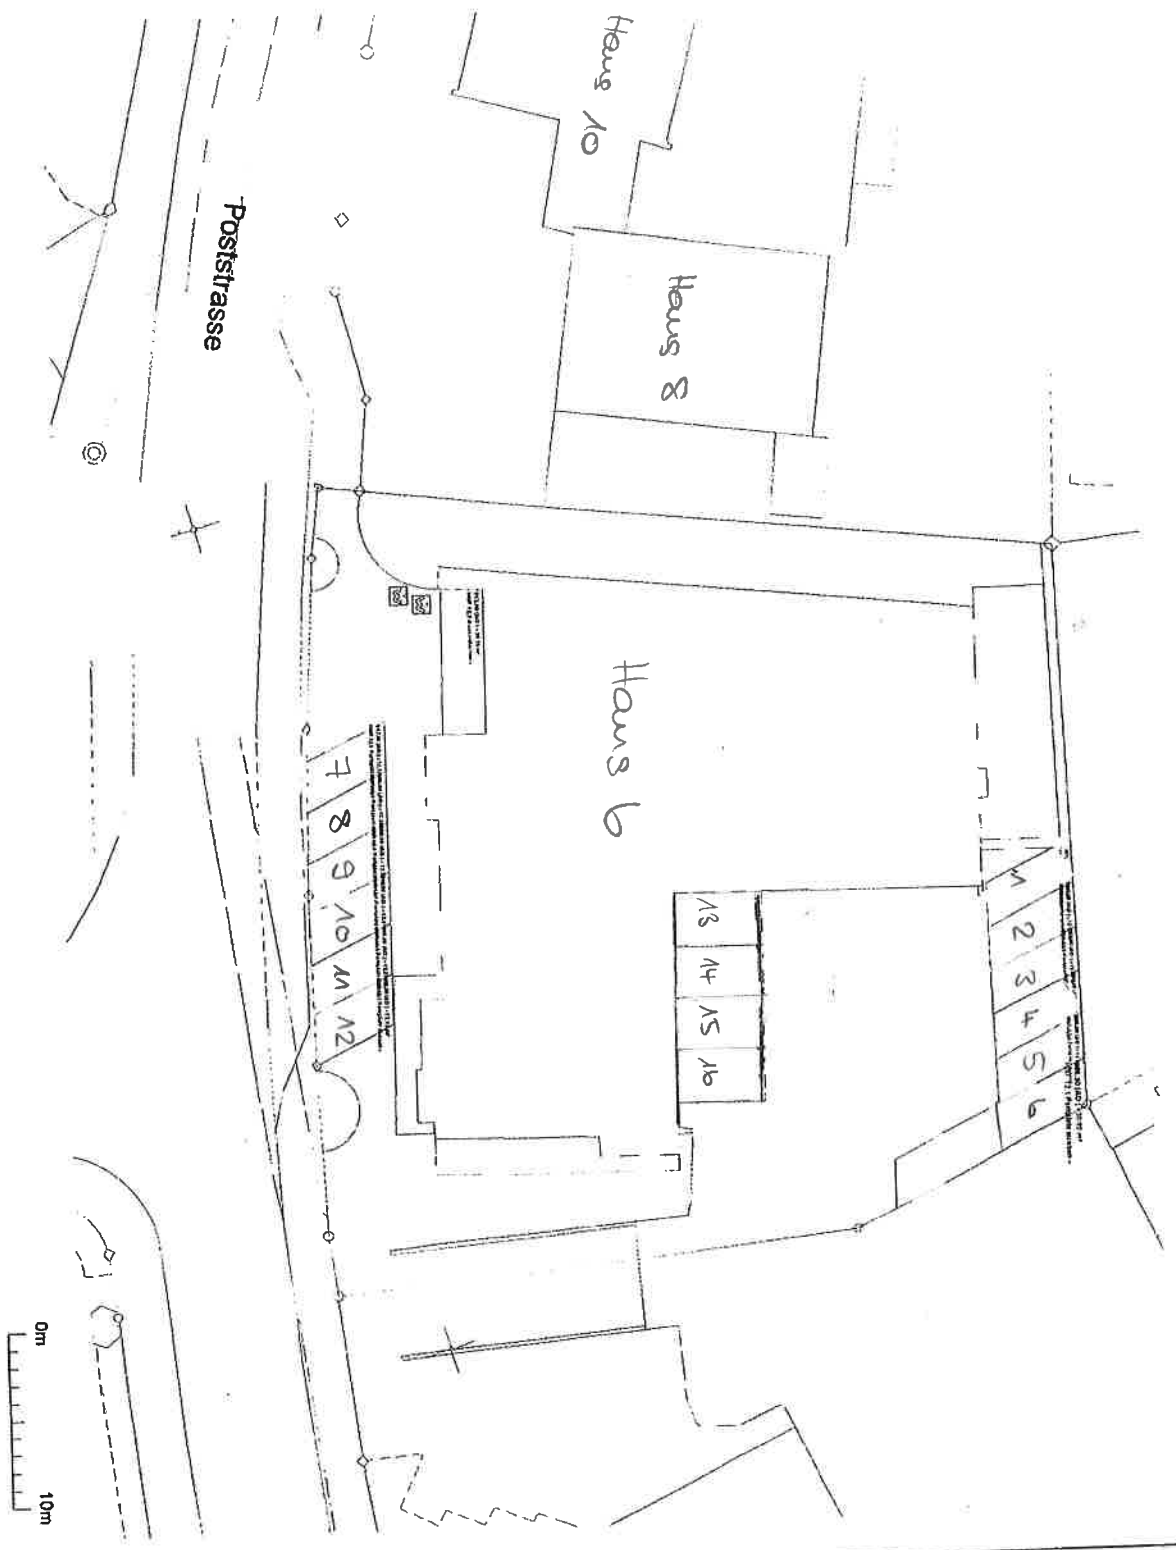

Aussenparkplätze

Poststrasse 6
9200 Cosseau SG