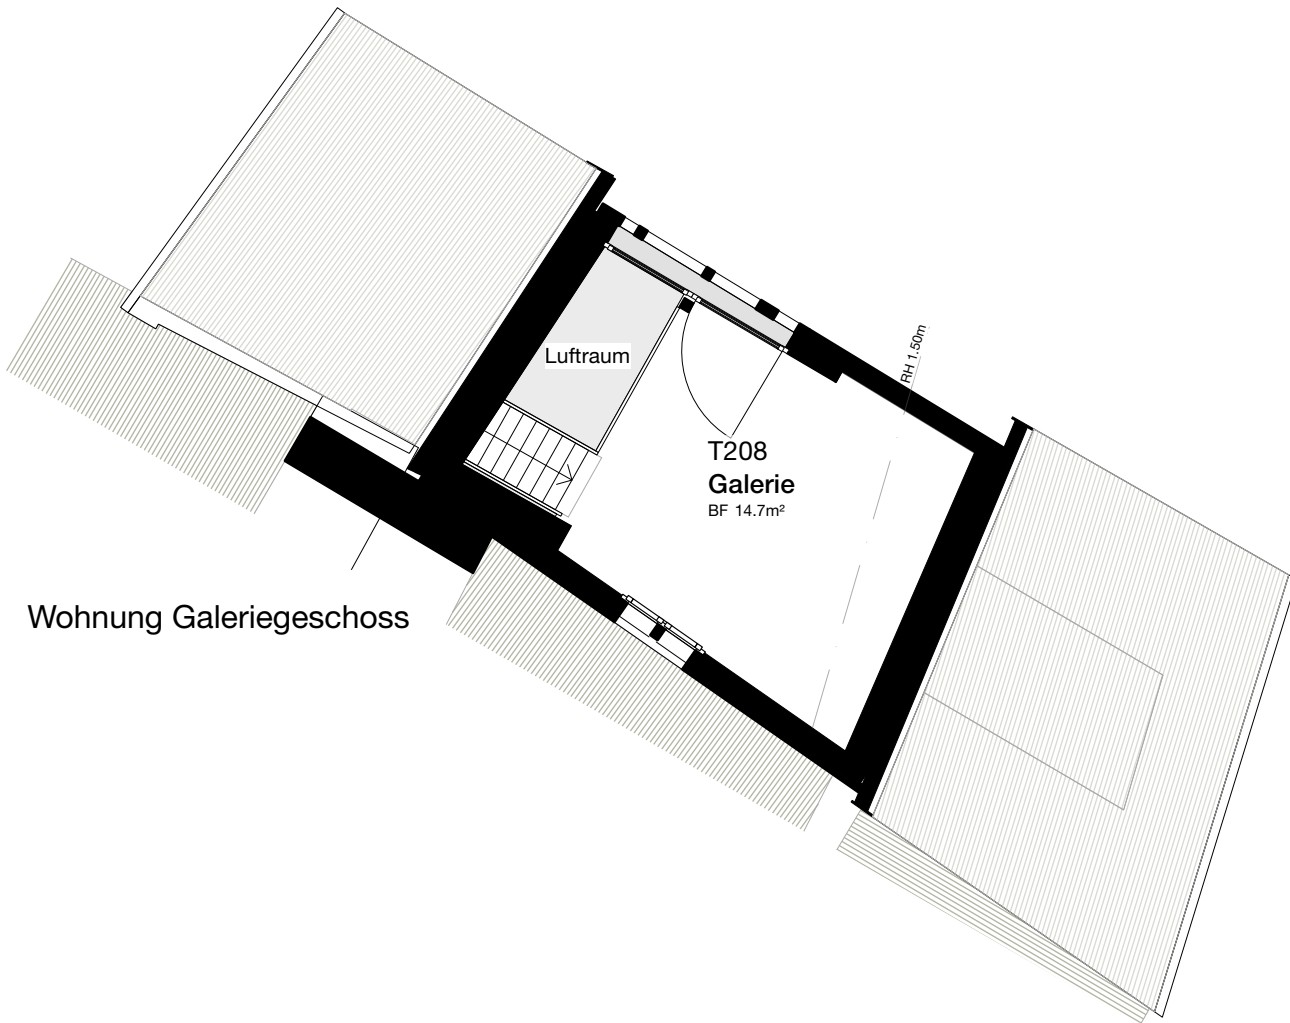

2½ Zim. Wohnung | Nr. 11

Nettowohnfläche: 89.9m²

Dorfstrasse 18, 8455 Rüdlingen

Masstab 1:100

GENOSSENSCHAFT ZUM
REBSTOCK
RÜDLINGEN
GOLD
LEA

Wohnung Obergeschoss

Wohnung Dachgeschoss

2½ Zim. Wohnung | Nr. 11

Nettowohnfläche: 89.9m²

Dorfstrasse 18, 8455 Rüdlingen

Masstab 1:100

GENOSSENSCHAFT ZUM
REBSTOCK
RÜDLINGEN
GOLD
LEA

Wohnung Galeriegeschoss

Keller