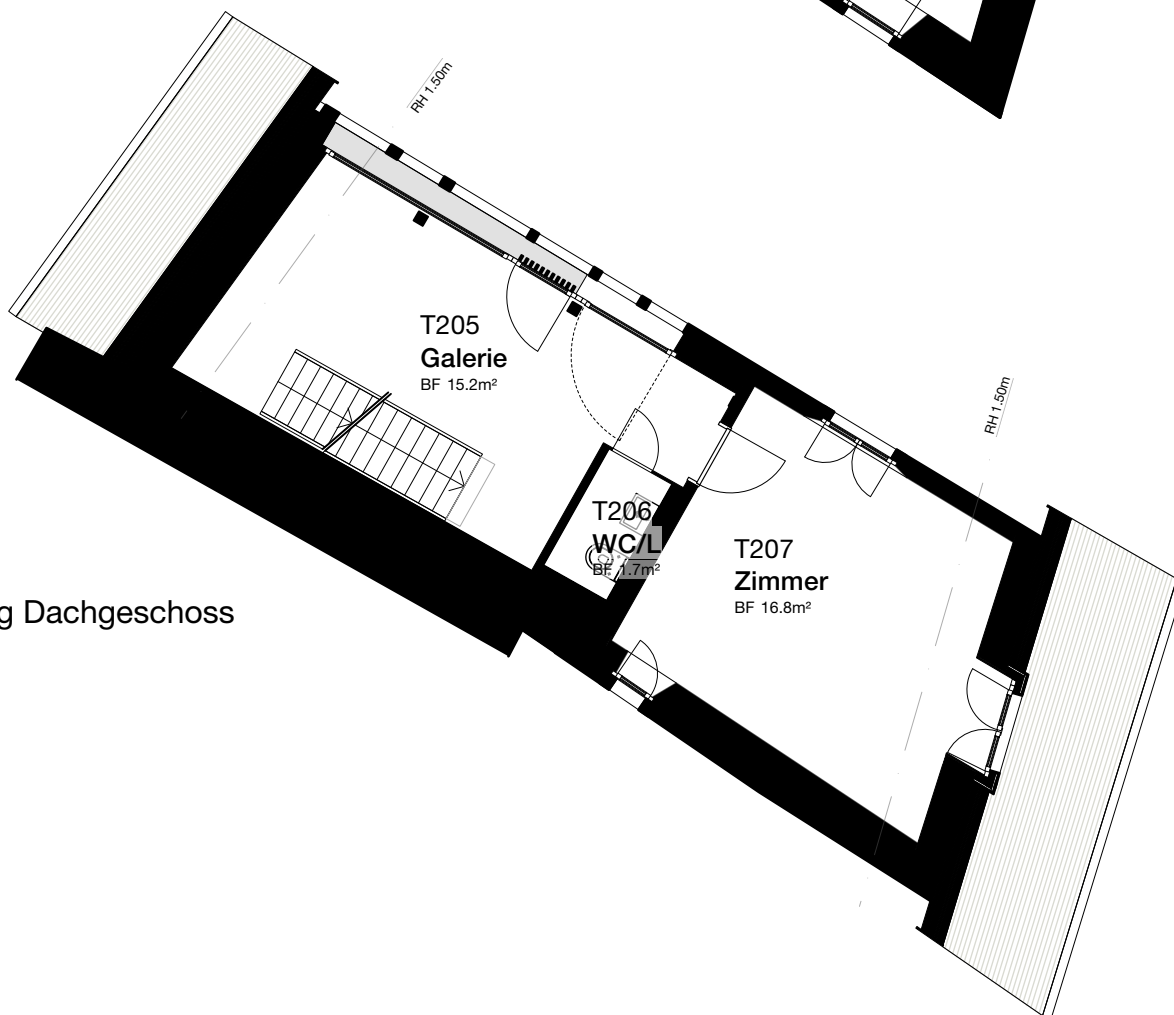

2½ Zim. Wohnung | Nr. 11

Nettowohnfläche: 89.9m²

Dorfstrasse 18, 8455 Rüdlingen

Masstab 1:100

GENOSSENSCHAFT ZUM
REBSTOCK
RÜDLINGEN
GOLD
LEA

Wohnung Obergeschoss

Wohnung Dachgeschoss

2½ Zim. Wohnung | Nr. 11

Nettowohnfläche: 89.9m²

Dorfstrasse 18, 8455 Rüdlingen

Masstab 1:100

GENOSSENSCHAFT ZUM
REBSTOCK
RÜDLINGEN
GOLD
LEA

Wohnung Galeriegeschoss

Keller