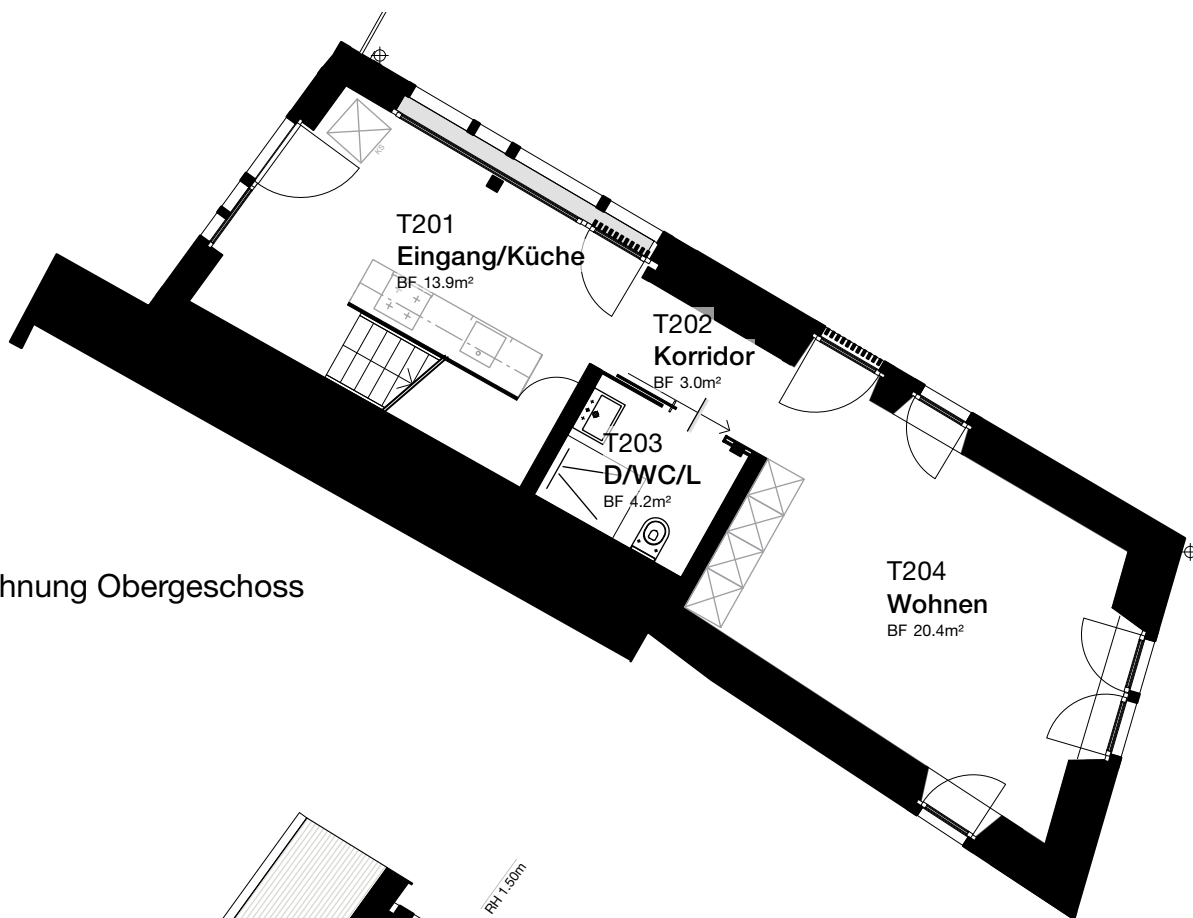

2½ Zim. Wohnung | Nr. 11

Nettowohnfläche: 89.9m²

Dorfstrasse 18, 8455 Rüdlingen

Masstab 1:100

GENOSSENSCHAFT ZUM
REBSTOCK
RÜDLINGEN
GOLD
LEA

Wohnung Obergeschoss

Wohnung Dachgeschoss

2½ Zim. Wohnung | Nr. 11

Nettowohnfläche: 89.9m²

Dorfstrasse 18, 8455 Rüdlingen

Masstab 1:100

GENOSSENSCHAFT ZUM
REBSTOCK
RÜDLINGEN
GOLD
LEA

Wohnung Galeriegeschoss

Keller