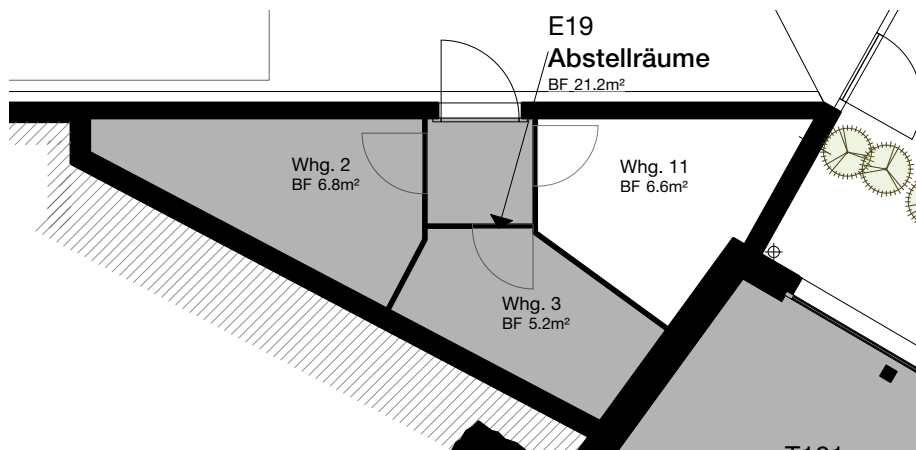

2½ Zim. Wohnung | Nr. 11

Nettowohnfläche: 89.9m²

Dorfstrasse 18, 8455 Rüdlingen

Masstab 1:100

GENOSSENSCHAFT ZUM
REBSTOCK
RÜDLINGEN
GOLD
LEA

Wohnung Obergeschoss

Wohnung Dachgeschoss

2½ Zim. Wohnung | Nr. 11

Nettowohnfläche: 89.9m²

Dorfstrasse 18, 8455 Rüdlingen

Masstab 1:100

GENOSSENSCHAFT ZUM
REBSTOCK
RÜDLINGEN
GOLD
LEA

Wohnung Galeriegeschoss

Keller