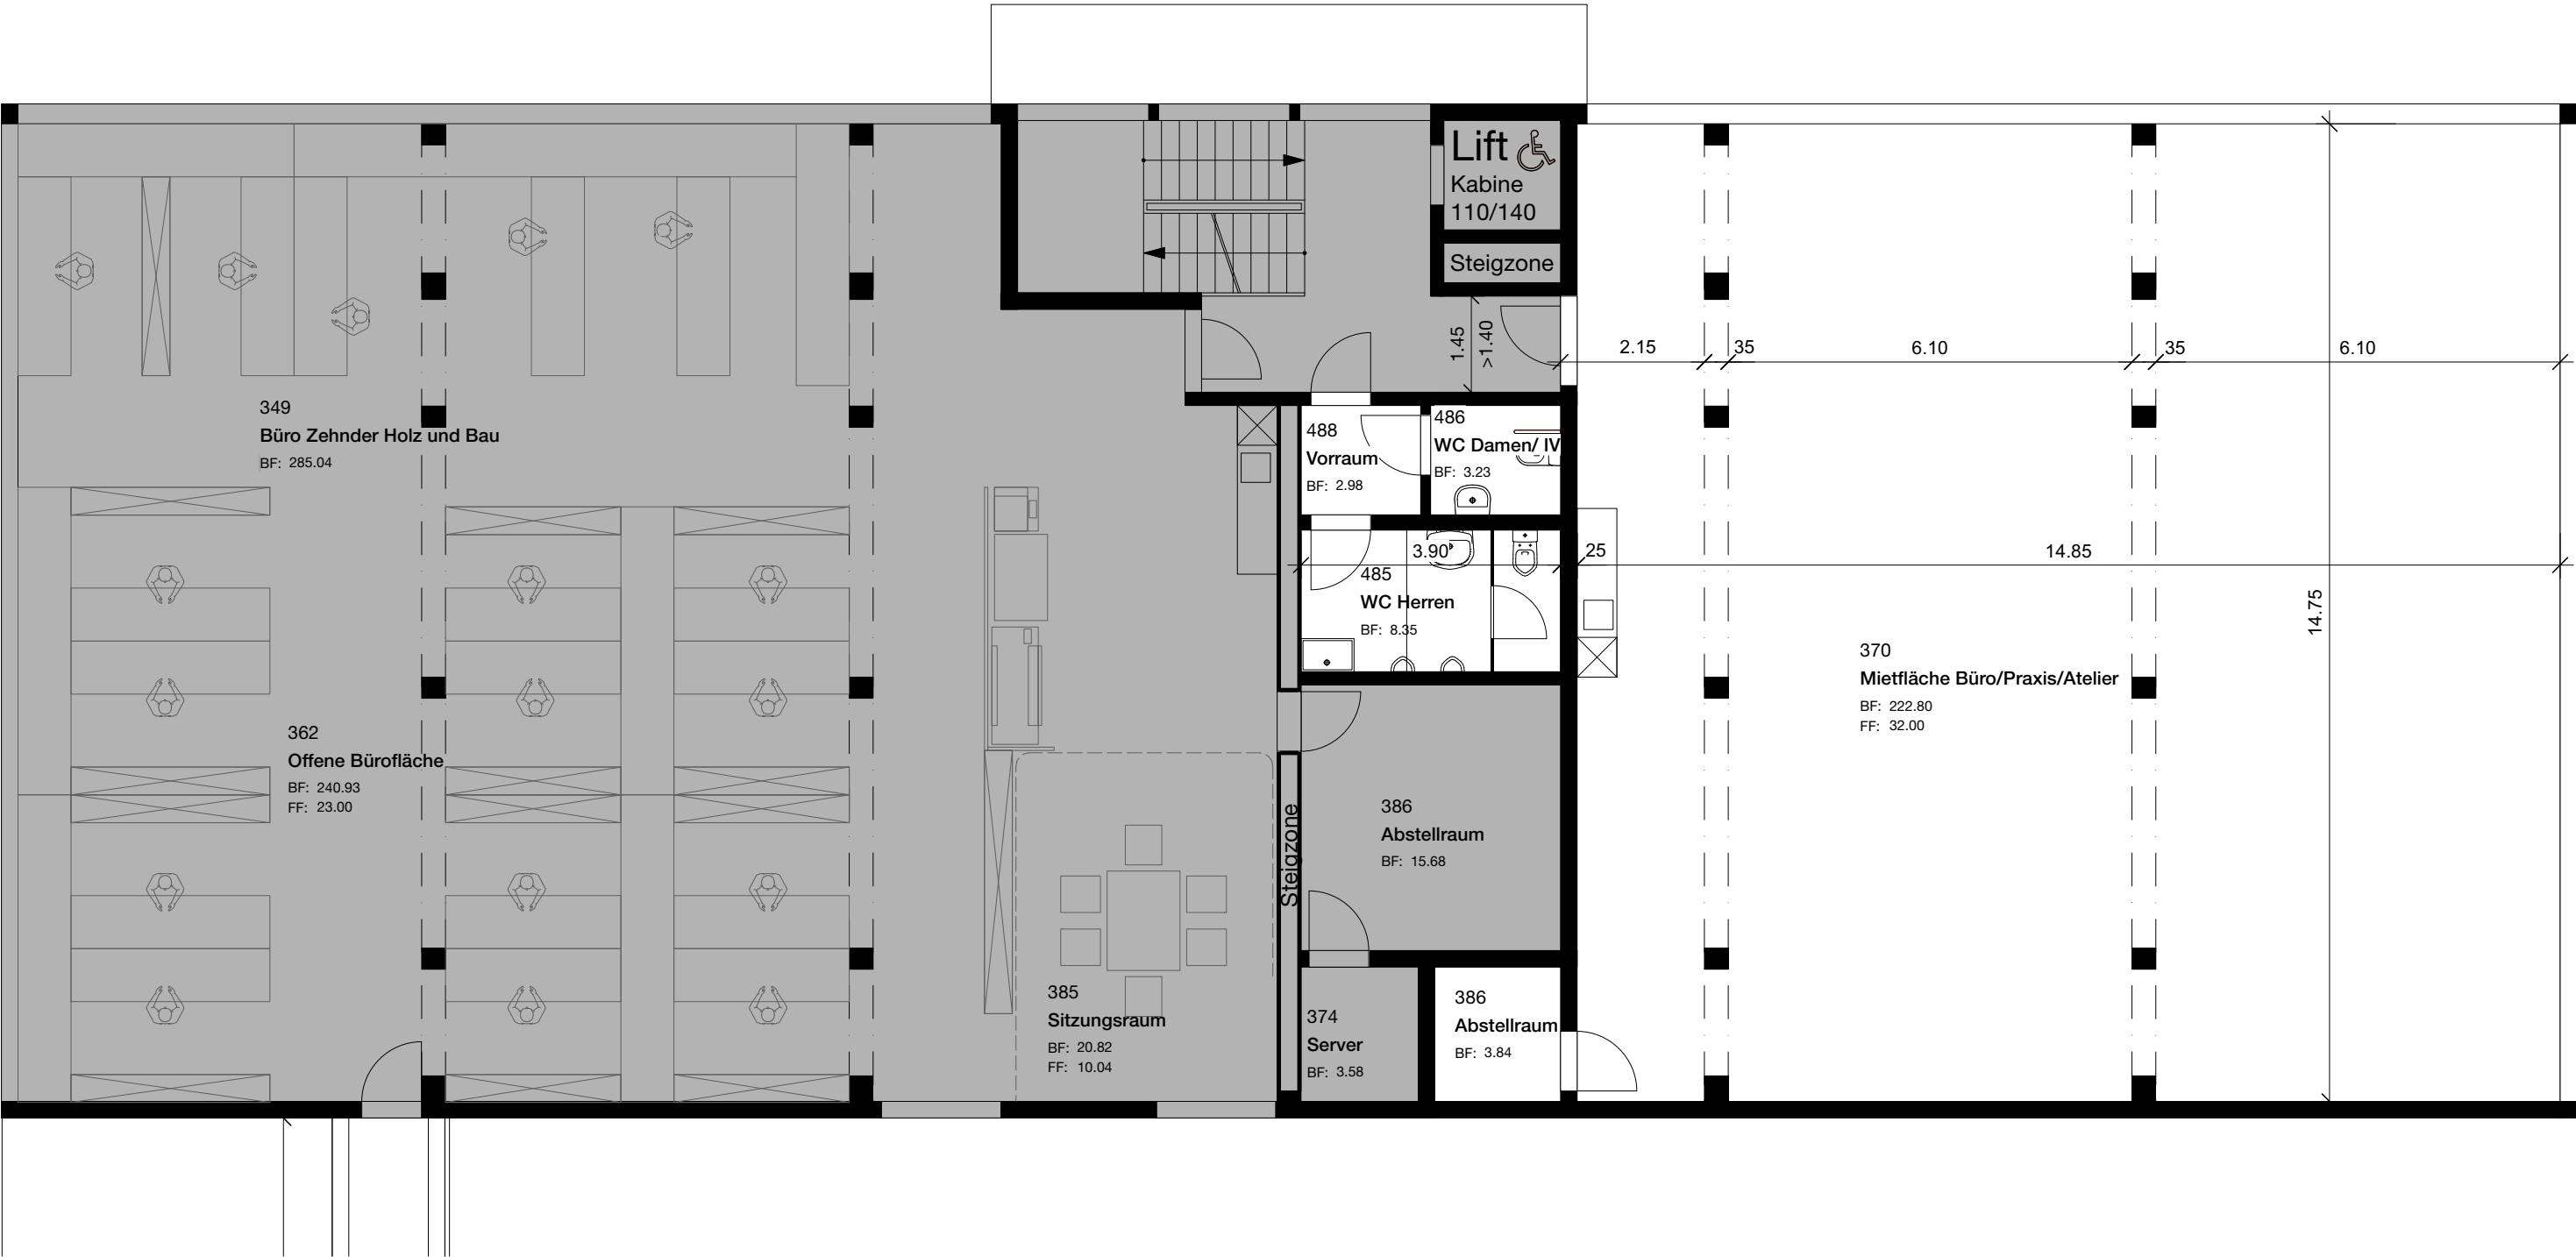

Gewerbefläche | Nr. 1

Nettogewerbefläche: 222.80m²

Rümikerstrasse 42, 8409 Winterthur

Gewerbefläche 2. OG

Gewerbefläche | Nr. 2

Nettogewerbefläche: 123.06m²

Rümikerstrasse 42, 8409 Winterthur

Bürofläche 3.OG

Gewerbefläche | Nr. 4

Nettogewerbefläche: 217.25m²

Rümikerstrasse 42, 8409 Winterthur

Bürofläche 3.OG