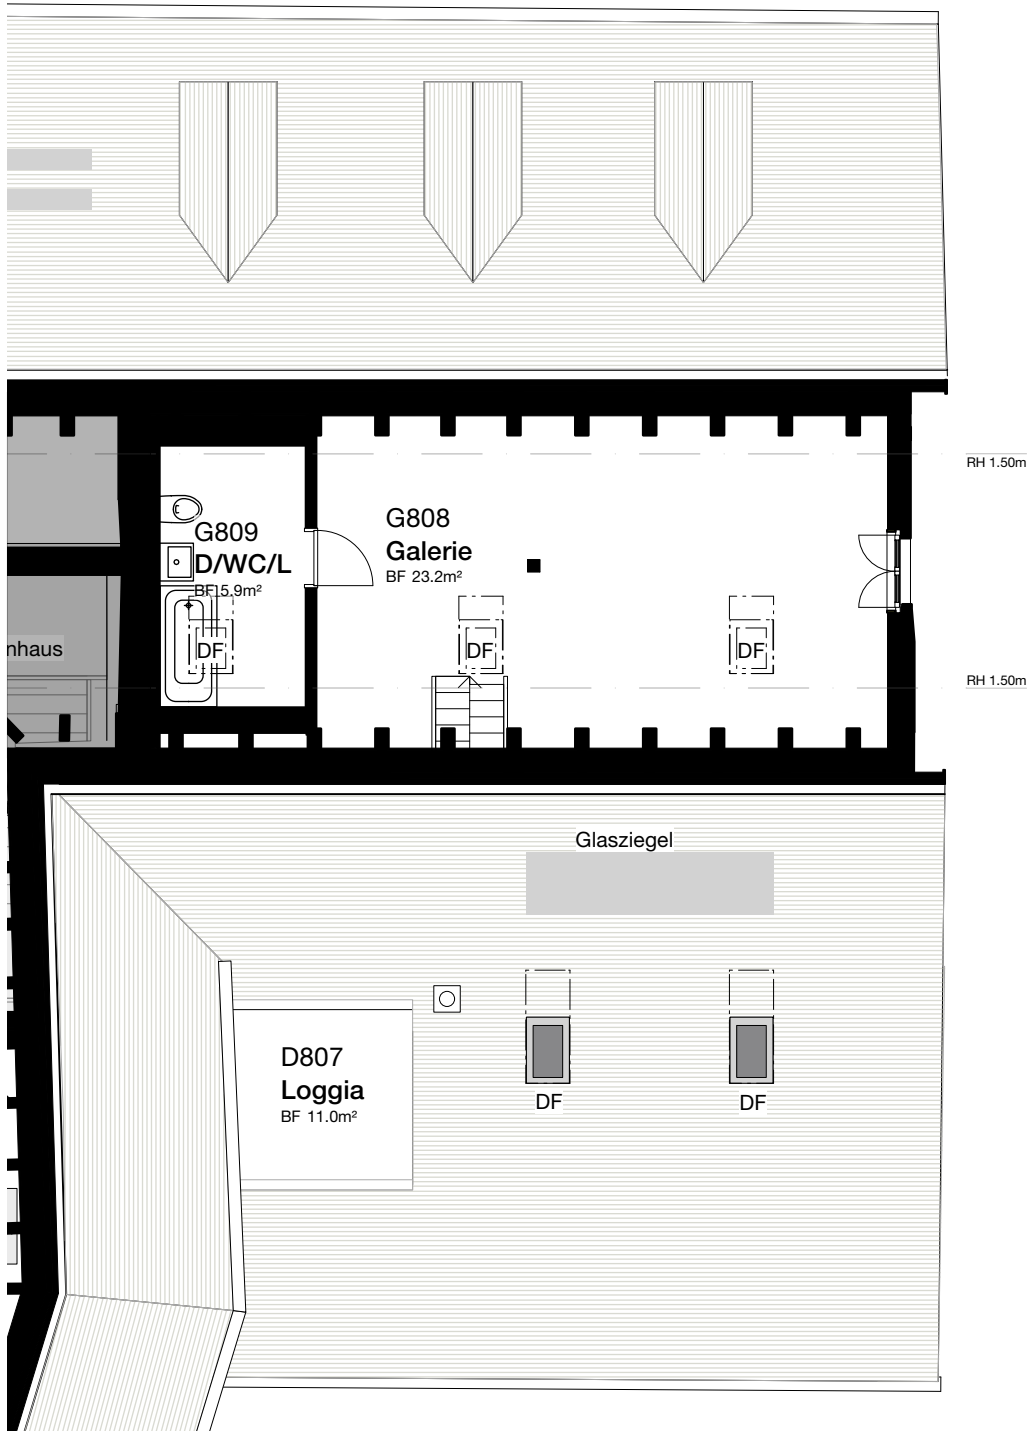

3½ Zim. Wohnung | Nr. 8

Nettowoohnfläche: 132.3m²

Dorfstrasse 18, 8455 Rüdlingen

Masstab 1:100

GENOSSENSCHAFT ZUM
REBSTOCK
RÜDLINGEN
GOLD
LEA

Wohnung Dachgeschoss

3½ Zim. Wohnung | Nr. 8

Nettowoohnfläche: 132.3m²

Dorfstrasse 18, 8455 Rüdlingen

Masstab 1:100

GENOSSENSCHAFT ZUM
REBSTOCK
RÜDLINGEN
GOLD
LEA

Wohnung Galeriegeschoss

Keller