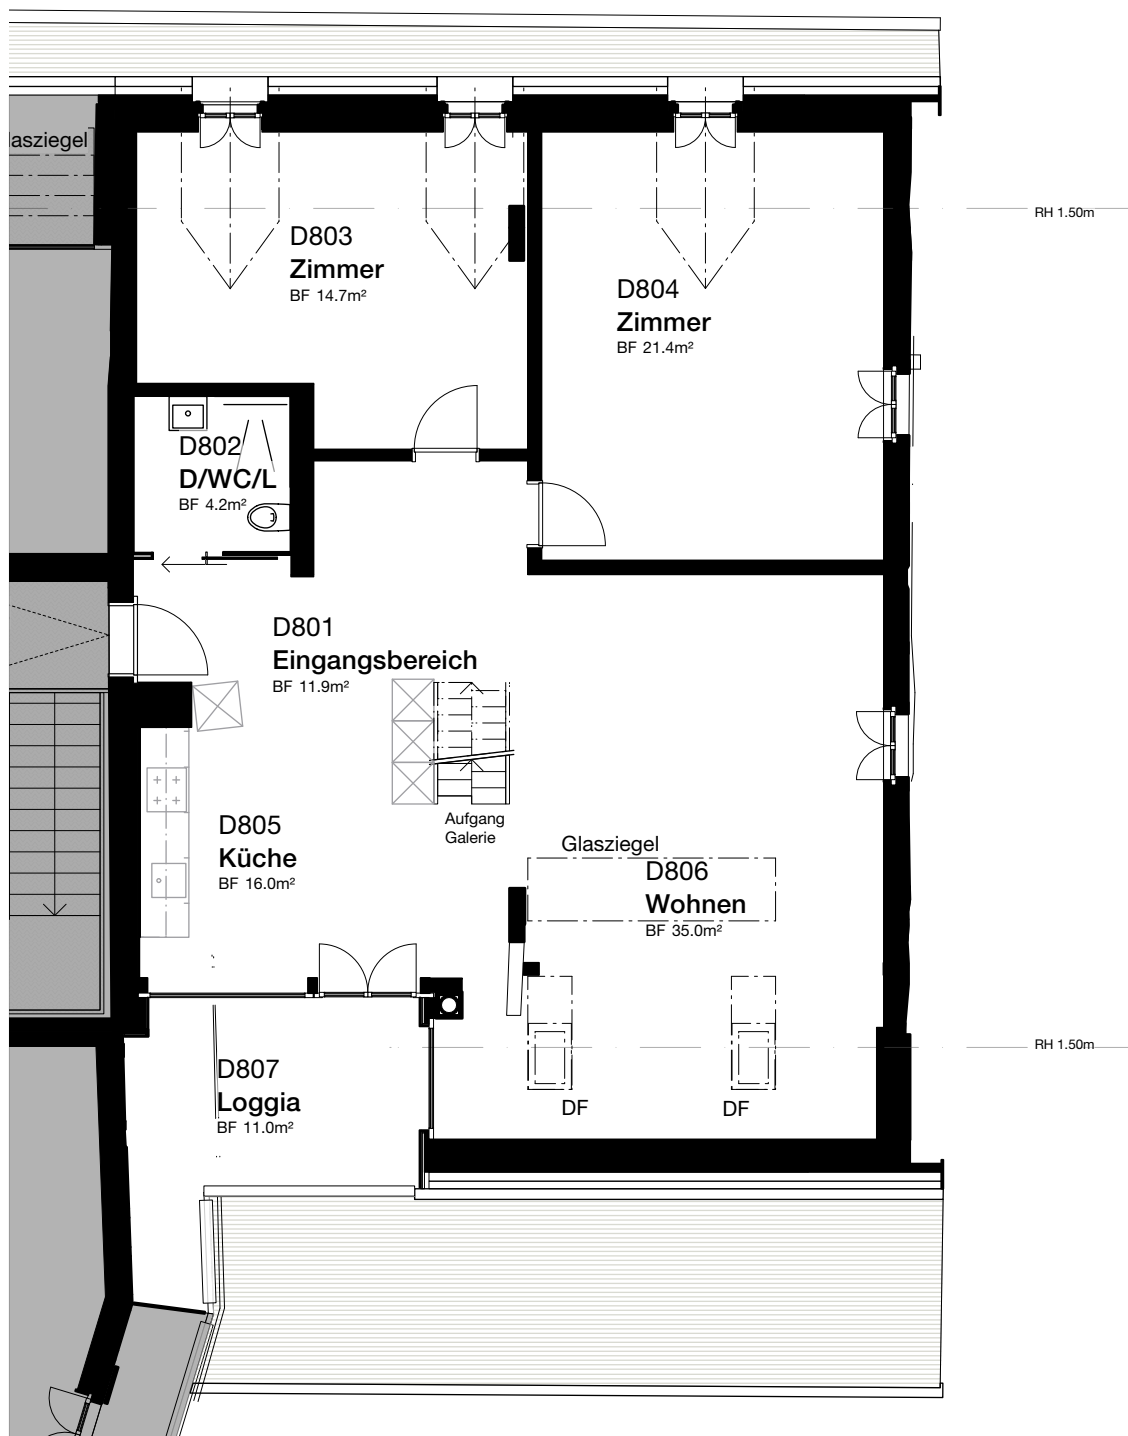

3½ Zim. Wohnung | Nr. 8

Nettowoohnfläche: 132.3m²

Dorfstrasse 18, 8455 Rüdlingen

Masstab 1:100

GENOSSENSCHAFT ZUM
REBSTOCK
RÜDLINGEN
GOLD
LEA

Wohnung Dachgeschoss

3½ Zim. Wohnung | Nr. 8

Nettowoohnfläche: 132.3m²

Dorfstrasse 18, 8455 Rüdlingen

Masstab 1:100

GENOSSENSCHAFT ZUM
REBSTOCK
RÜDLINGEN
GOLD
LEA

Wohnung Galeriegeschoss

Keller