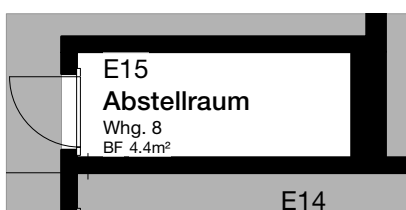

3½ Zim. Wohnung | Nr. 8

Nettowoohnfläche: 132.3m²

Dorfstrasse 18, 8455 Rüdlingen

Masstab 1:100

GENOSSENSCHAFT ZUM
REBSTOCK
RÜDLINGEN
GOLD
LEA

Keller