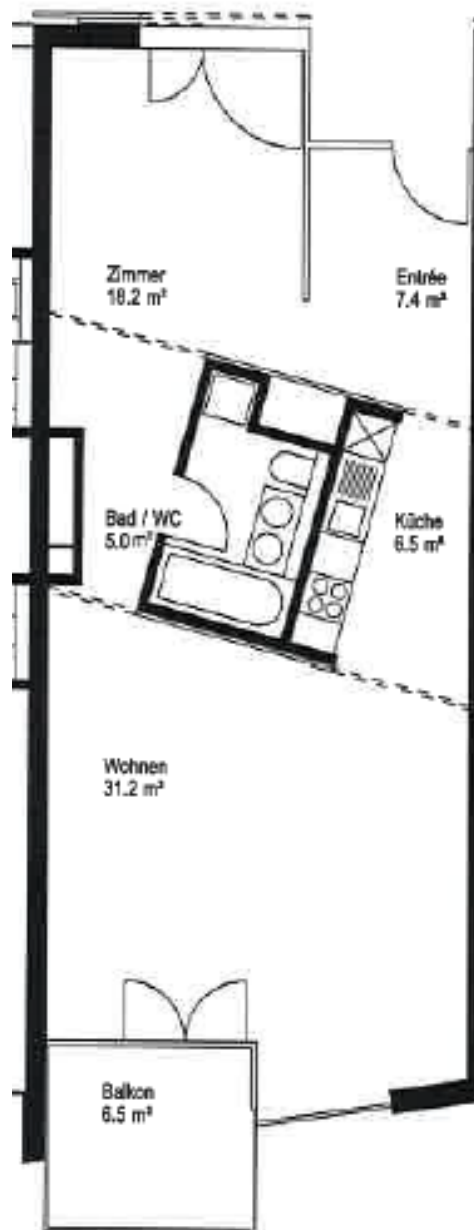

Grundrissplan / Alte Feldeggstrasse 16, 8008 Zürich: 2.5-Zimmerwohnung, 2.OG

16 - 2A
78.4 m²