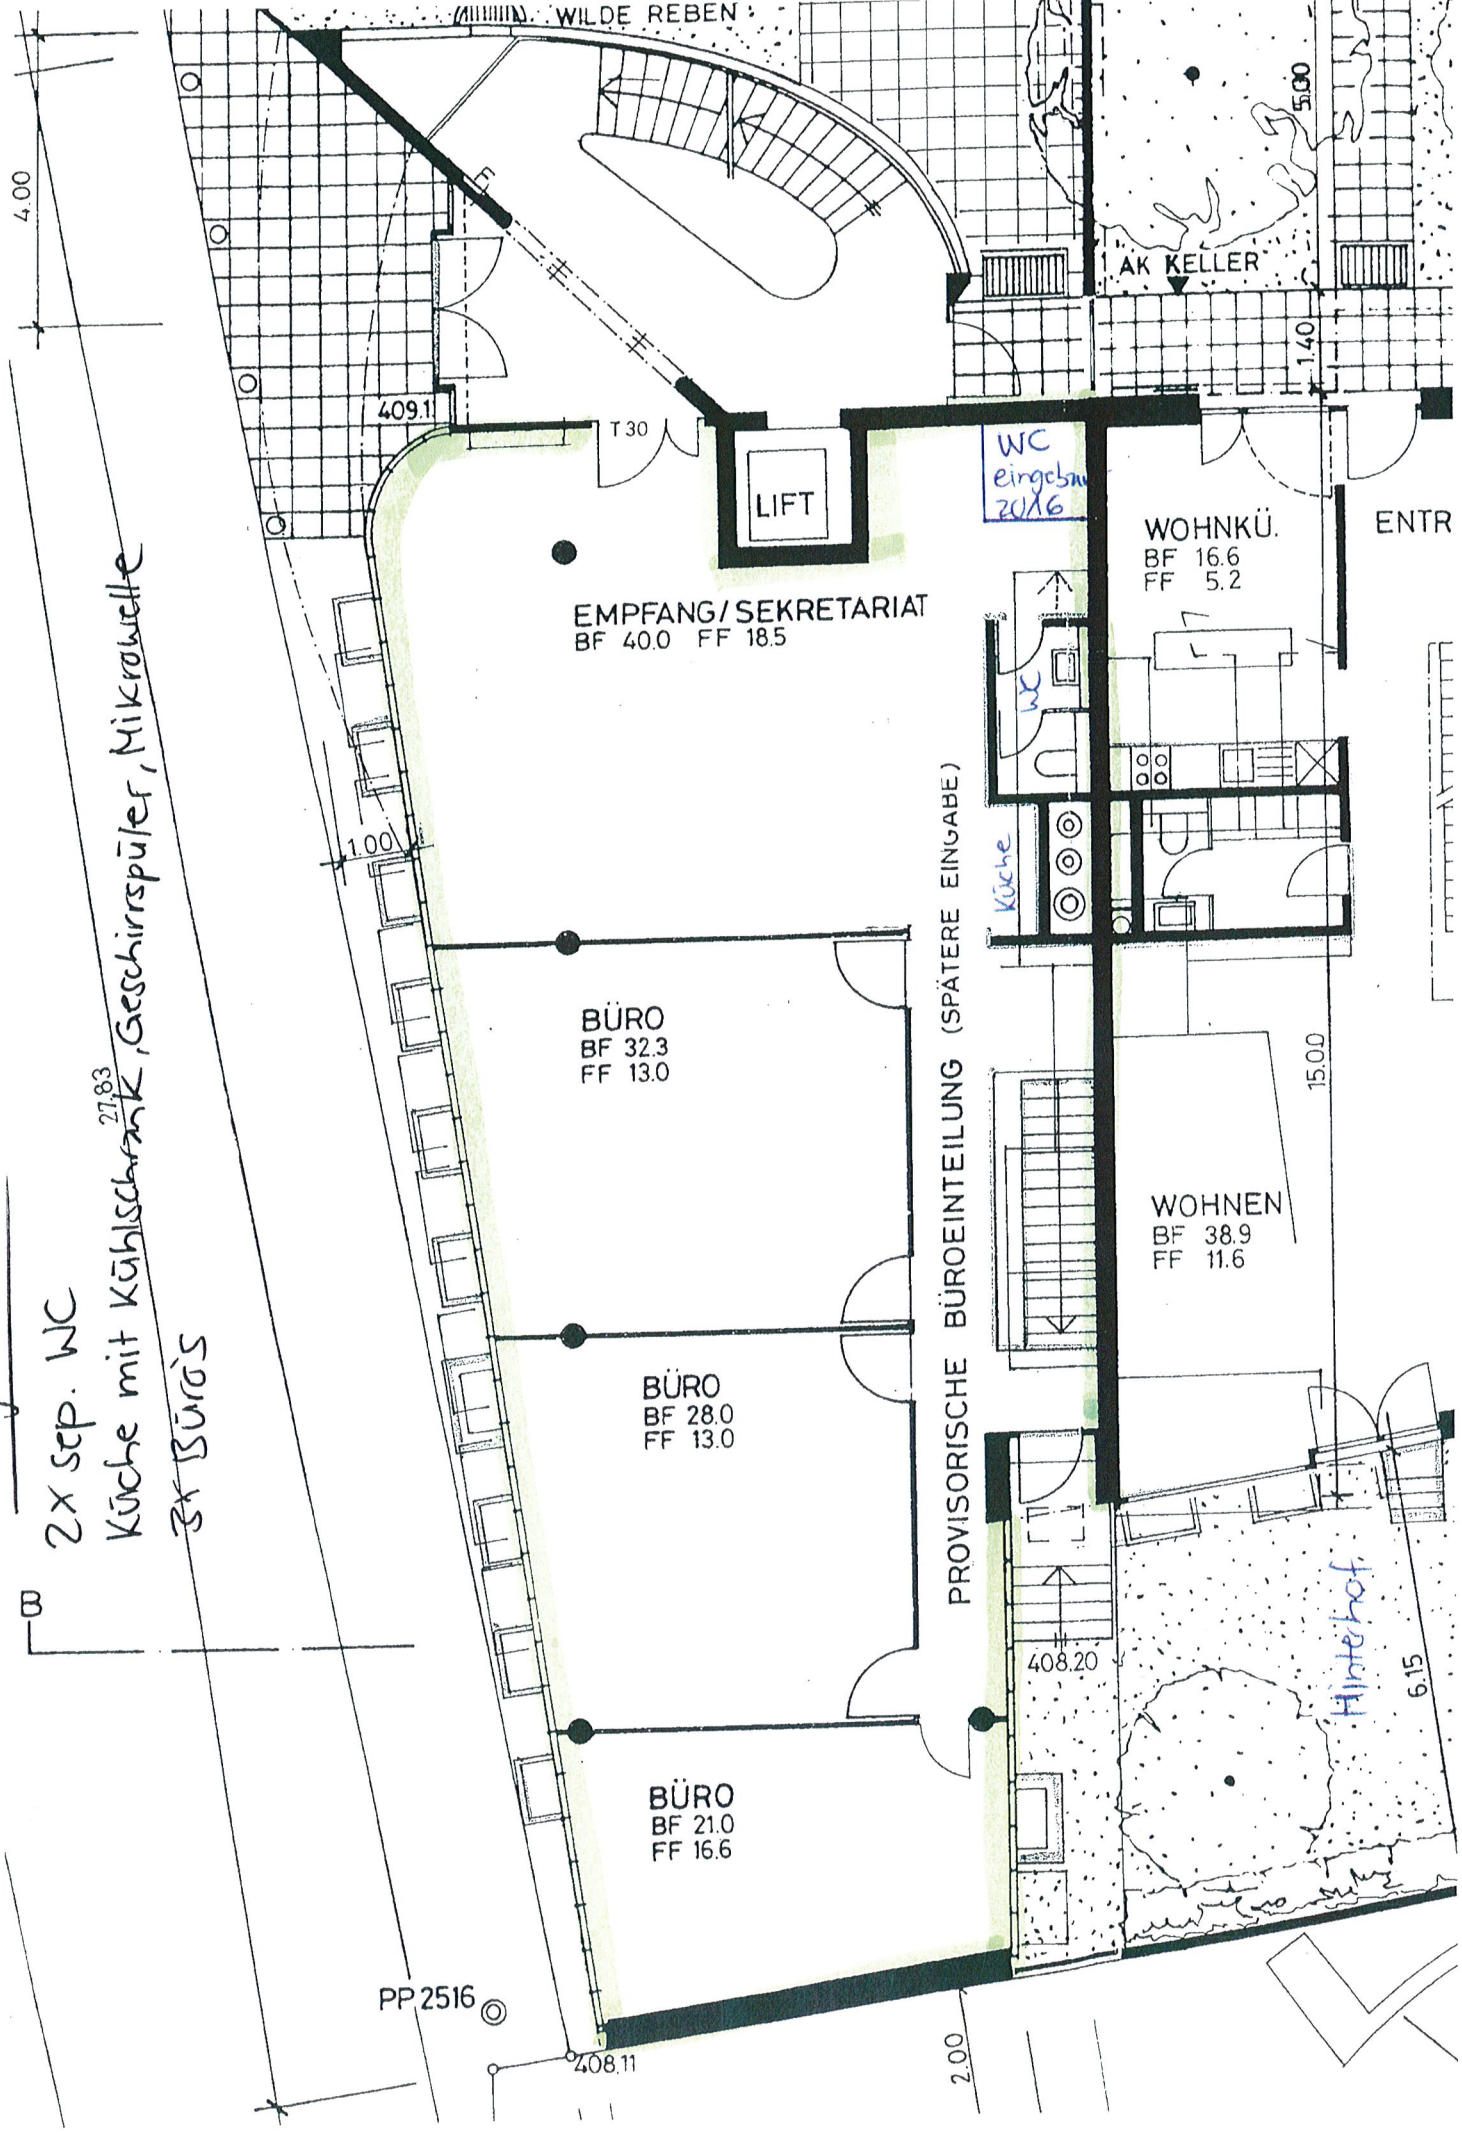

Vingst 1000
2x sep. WC
Küche mit Kühlschrank, Geschirrspüler, Mikrowelle
3x Büros

EMPFANG/SEKRETARIAT
BF 40.0 FF 18.5

LIFT

BÜRO
BF 32.3
FF 13.0

BÜRO
BF 28.0
FF 13.0

BÜRO
BF 21.0
FF 16.6

WC
eingebau
20x16

WOHNKÜ.
BF 16.6
FF 5.2

ENTR

Küche

PROVISORISCHE BÜROEINTEILUNG (SPÄTERE EINGABE)

WOHNEN
BF 38.9
FF 11.6

Hintertof

PP 2516

4.00

5.00

1.40

1.00

15.00

408.20

408.11

2.00

6.15

WILDE REBEN