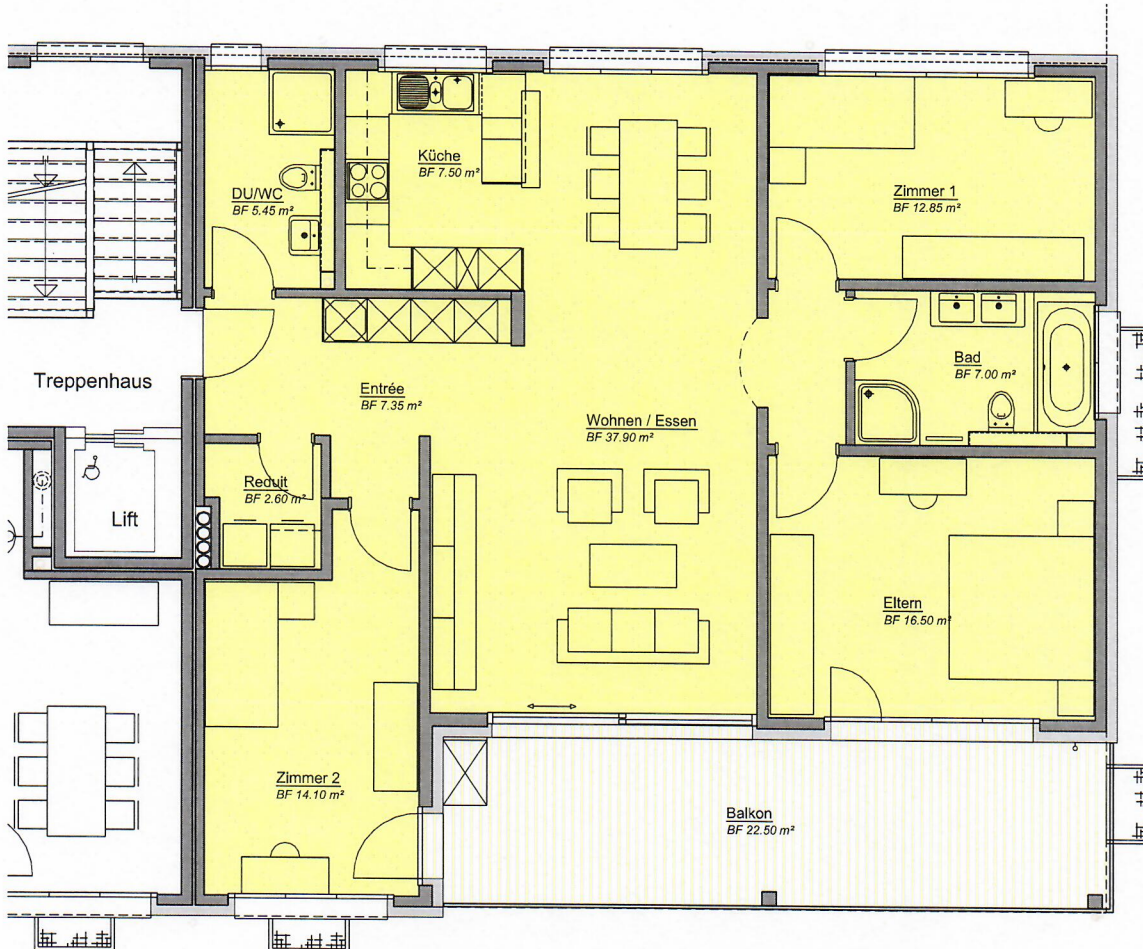

Überbauung "Diamant", 5745 Safenwil

Typengrundriss 1 - L - Mst. 1:100

Haus C1/C2/C3/C4 - 1. bis 3. Obergeschoss

(Dieser Wohnungstyp wird mit einer kontrollierten Wohnungsbelüftung "L" ausgerüstet)

4 1/2 Zimmer - Wohnung
AGF 118.50 m²

Situation