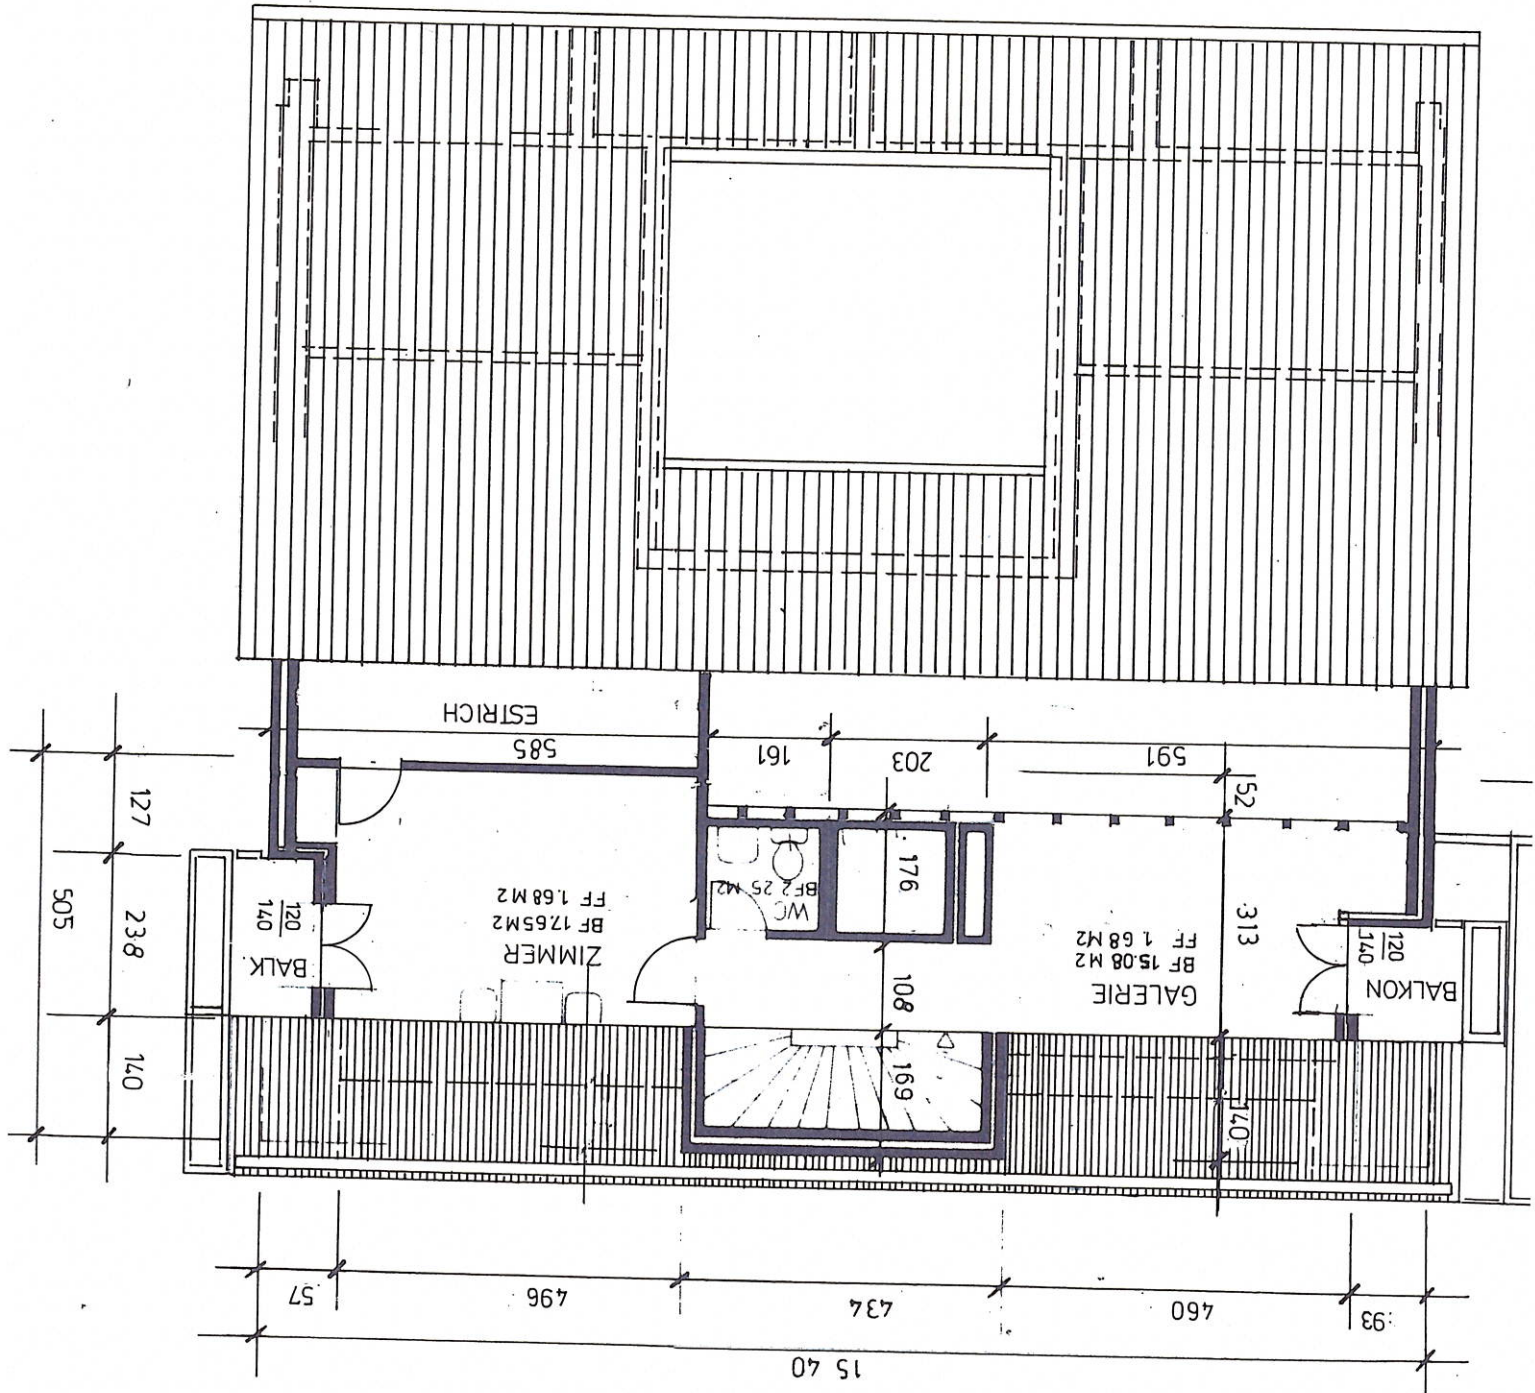

WOHN + GESCHAFTSHAUS

PARZ. 738

FRIESLIRAIN

SURSEE

BAUHERR

CAFAG SURSEE

DACHGESCHOSS

DACHZIMMER

15 40

57

496

434

460

93

15 40

140

120

140

FF 168 M²

BF 1765 M²

ZIMMER

FF 25 M²

BF 25 M²

WC