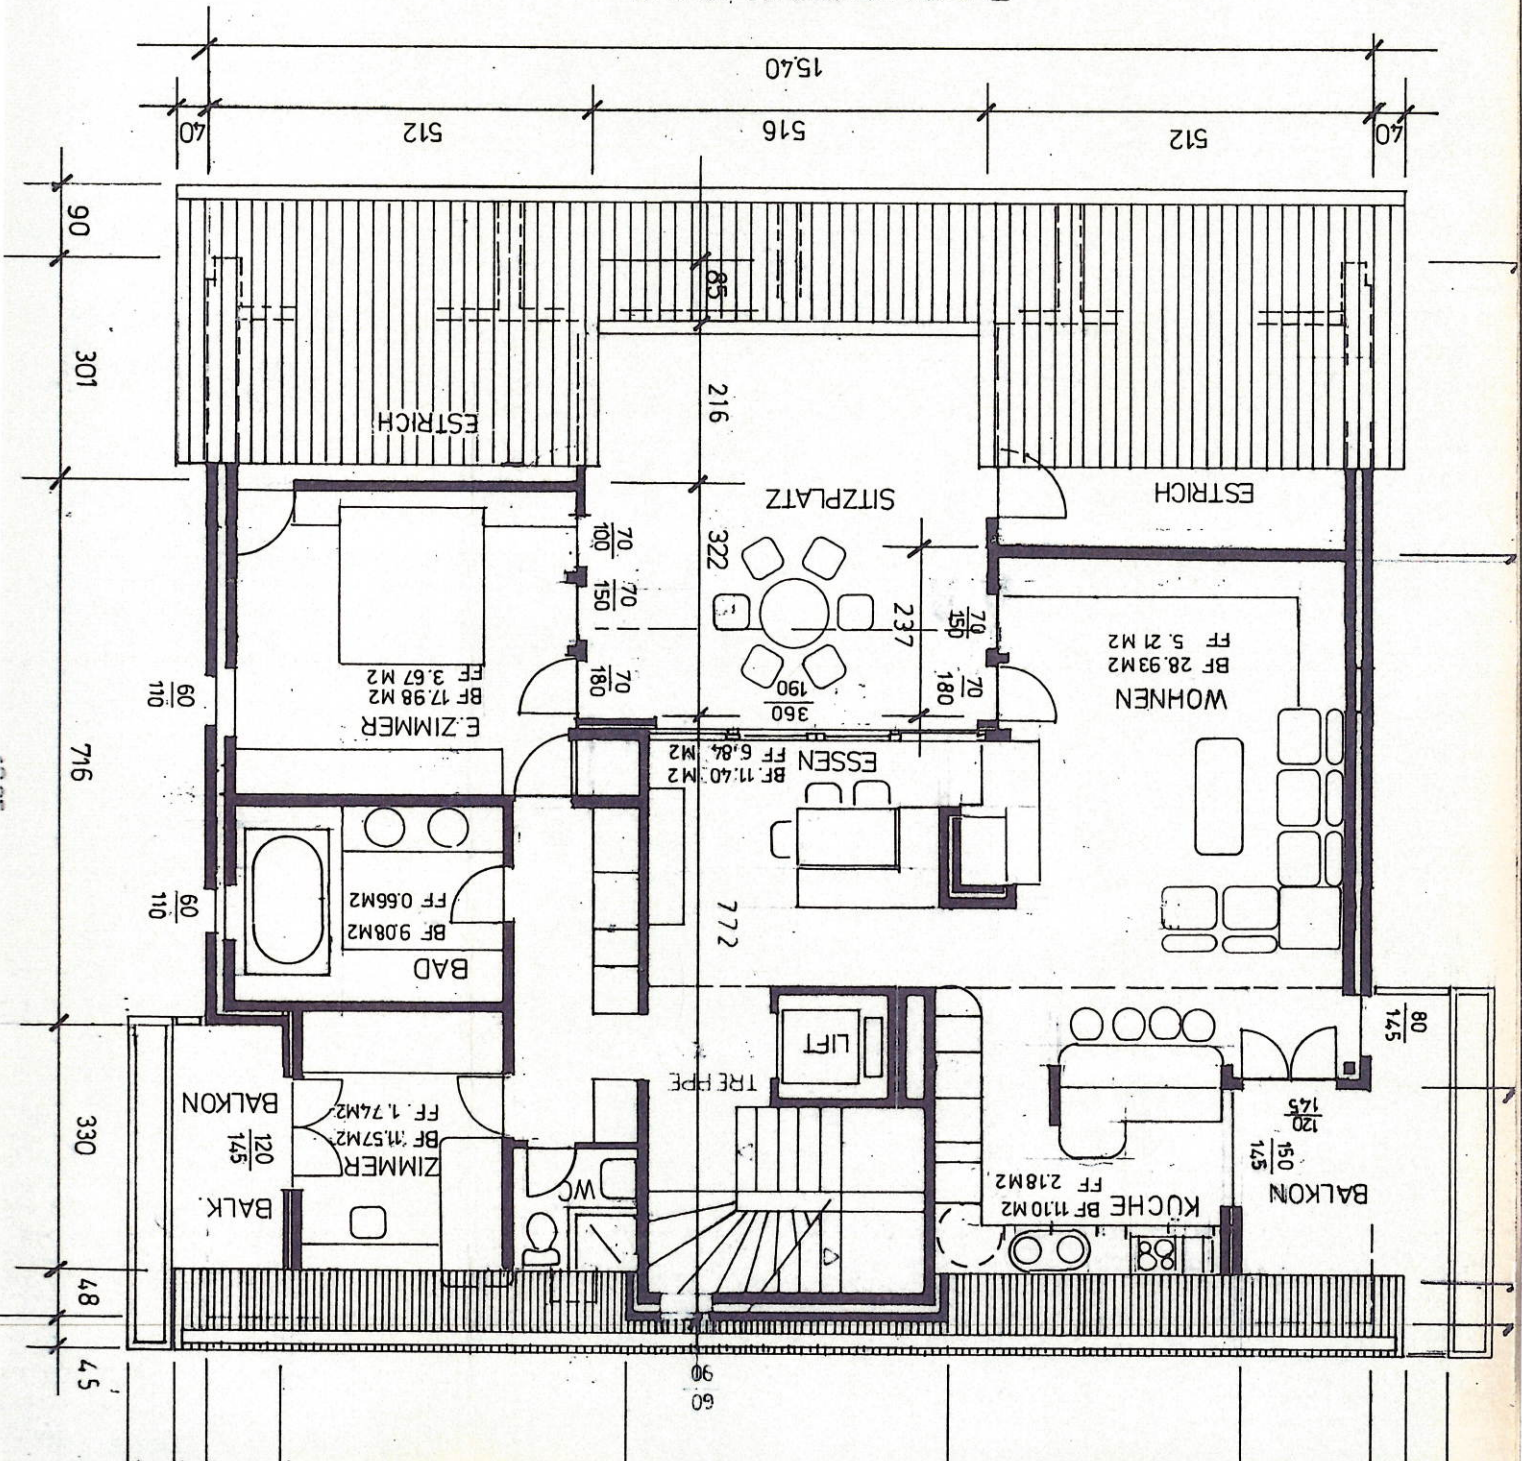

WOHN + GESCHAFTSHAUS

PARZ. 738

FRIESLIRAIN

SURSEE

BAUHERR

CAFAG SURSEE

DACHGESCHOSS

DACHZIMMER

15 40

57

496

434

460

93

15 40

140

313

140

120

140

120

140

120

140

120

140

FF 168 M²

BF 1765 M²

ZIMMER

FF 25 M²

BF 25 M²

WC