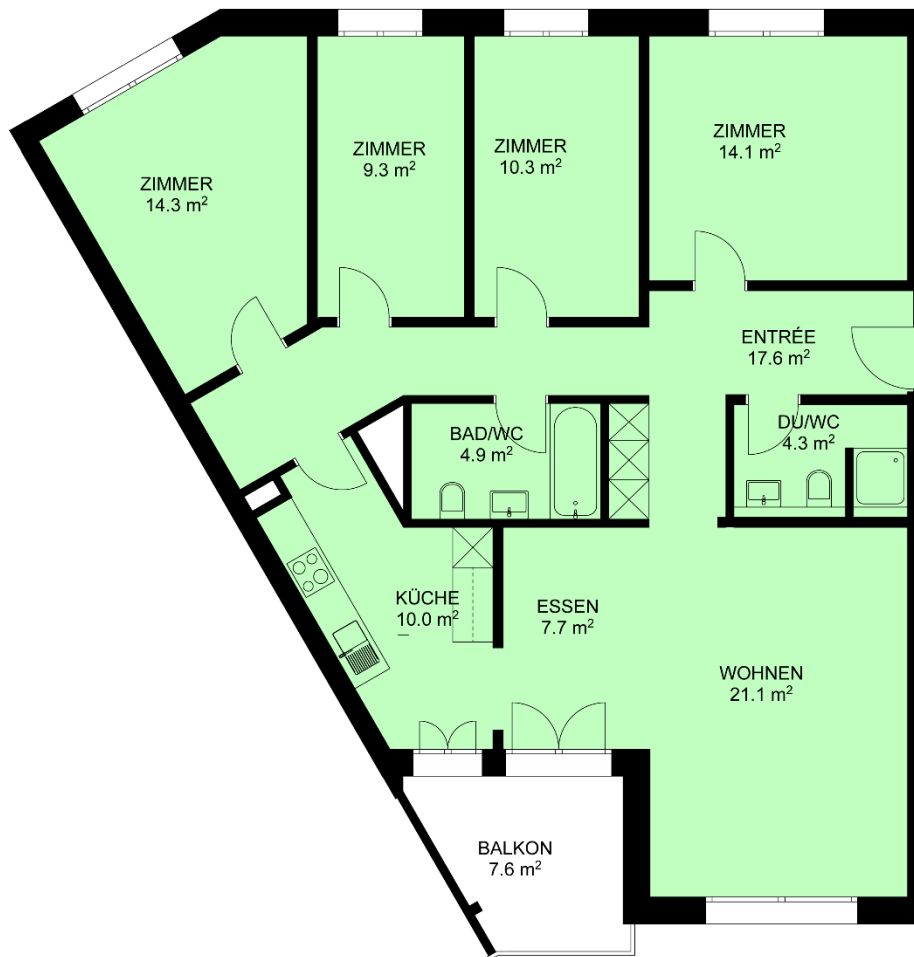

Geschossübersicht

0 1 2 3 4 5m

### 5.5-Zimmerwohnung

Adresse/n: Brühlstrasse 17  
Geschoss: 2. Obergeschoss  
Mietfläche: 113.60 m2  
EGID / EWID / IMMOPAC / ABAIMMO 619670 / 2 / 566700 / 06  
DocName: 566700\_Brühlstrasse 17\_02 OG\_06