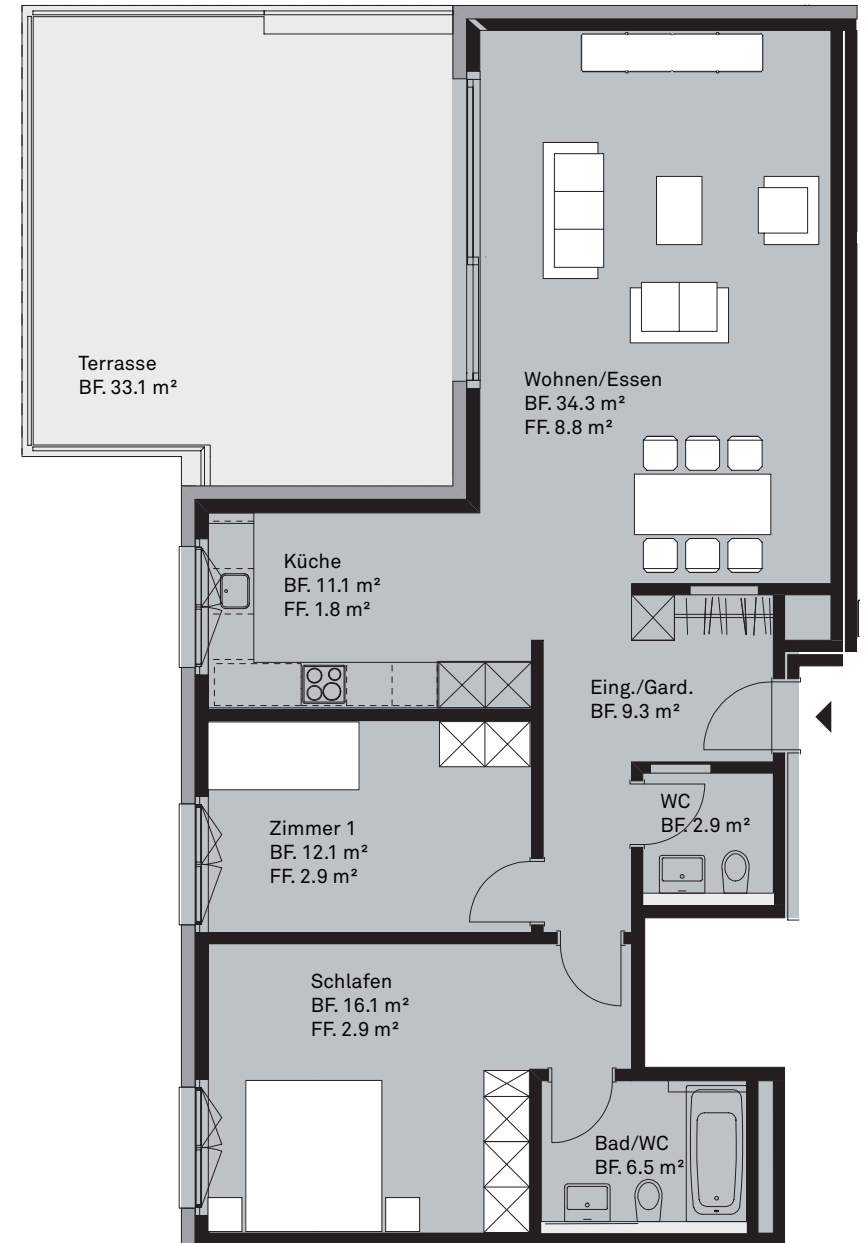

WOHNEN AM
Lyssbach.

Haus A + B

ATTIKA

WOHNUNG: A11, B11

3,5 Zimmer-Wohnung

94,8 m²

Massstab 1:100