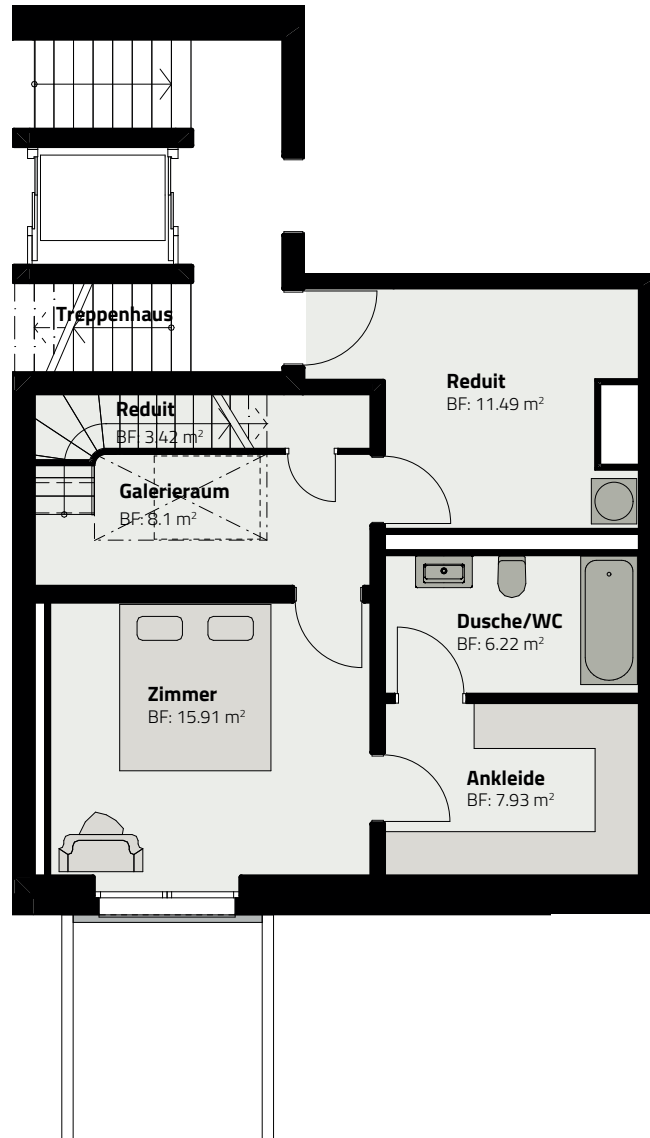

HAUS 153

DUPLEX-WOHNUNG 153.G.2

SOCKELGESCHOSS

ERDGESCHOSS

Zimmer	3.5
Fläche (NF)	108.7 m ²
Garten	ca. 52 m ²