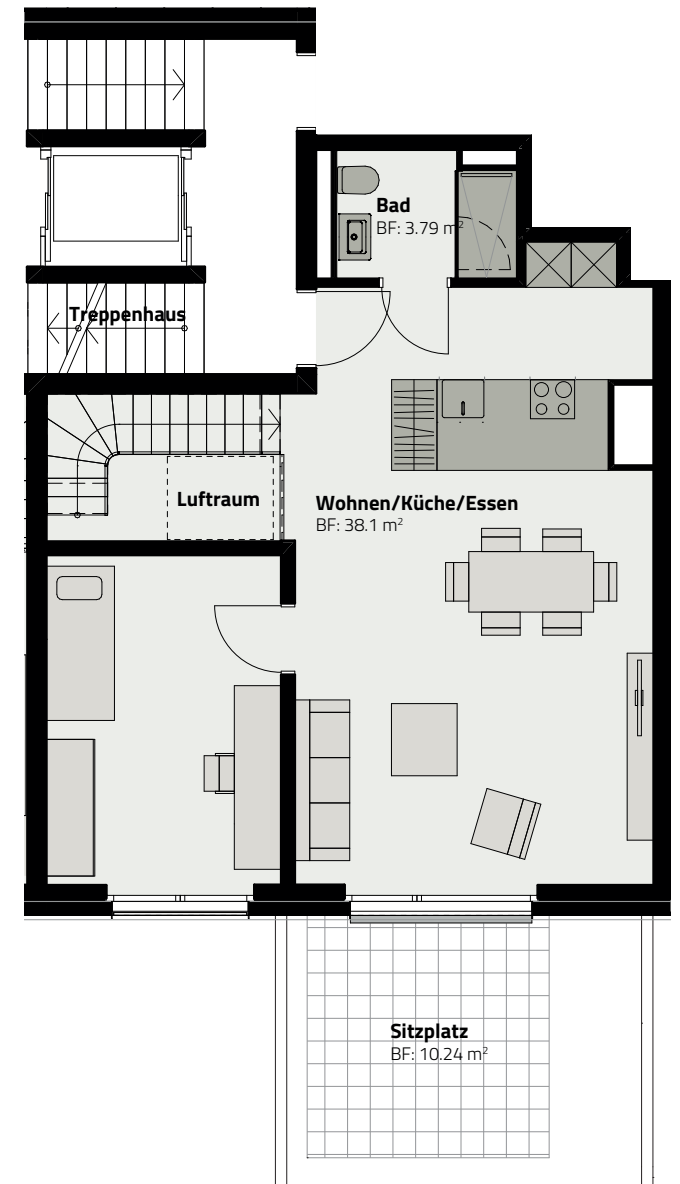

HAUS 153

DUPLEX-WOHNUNG 153.G.2

SOCKELGESCHOSS

ERDGESCHOSS

Zimmer	3.5
Fläche (NF)	108.7 m ²
Garten	ca. 52 m ²