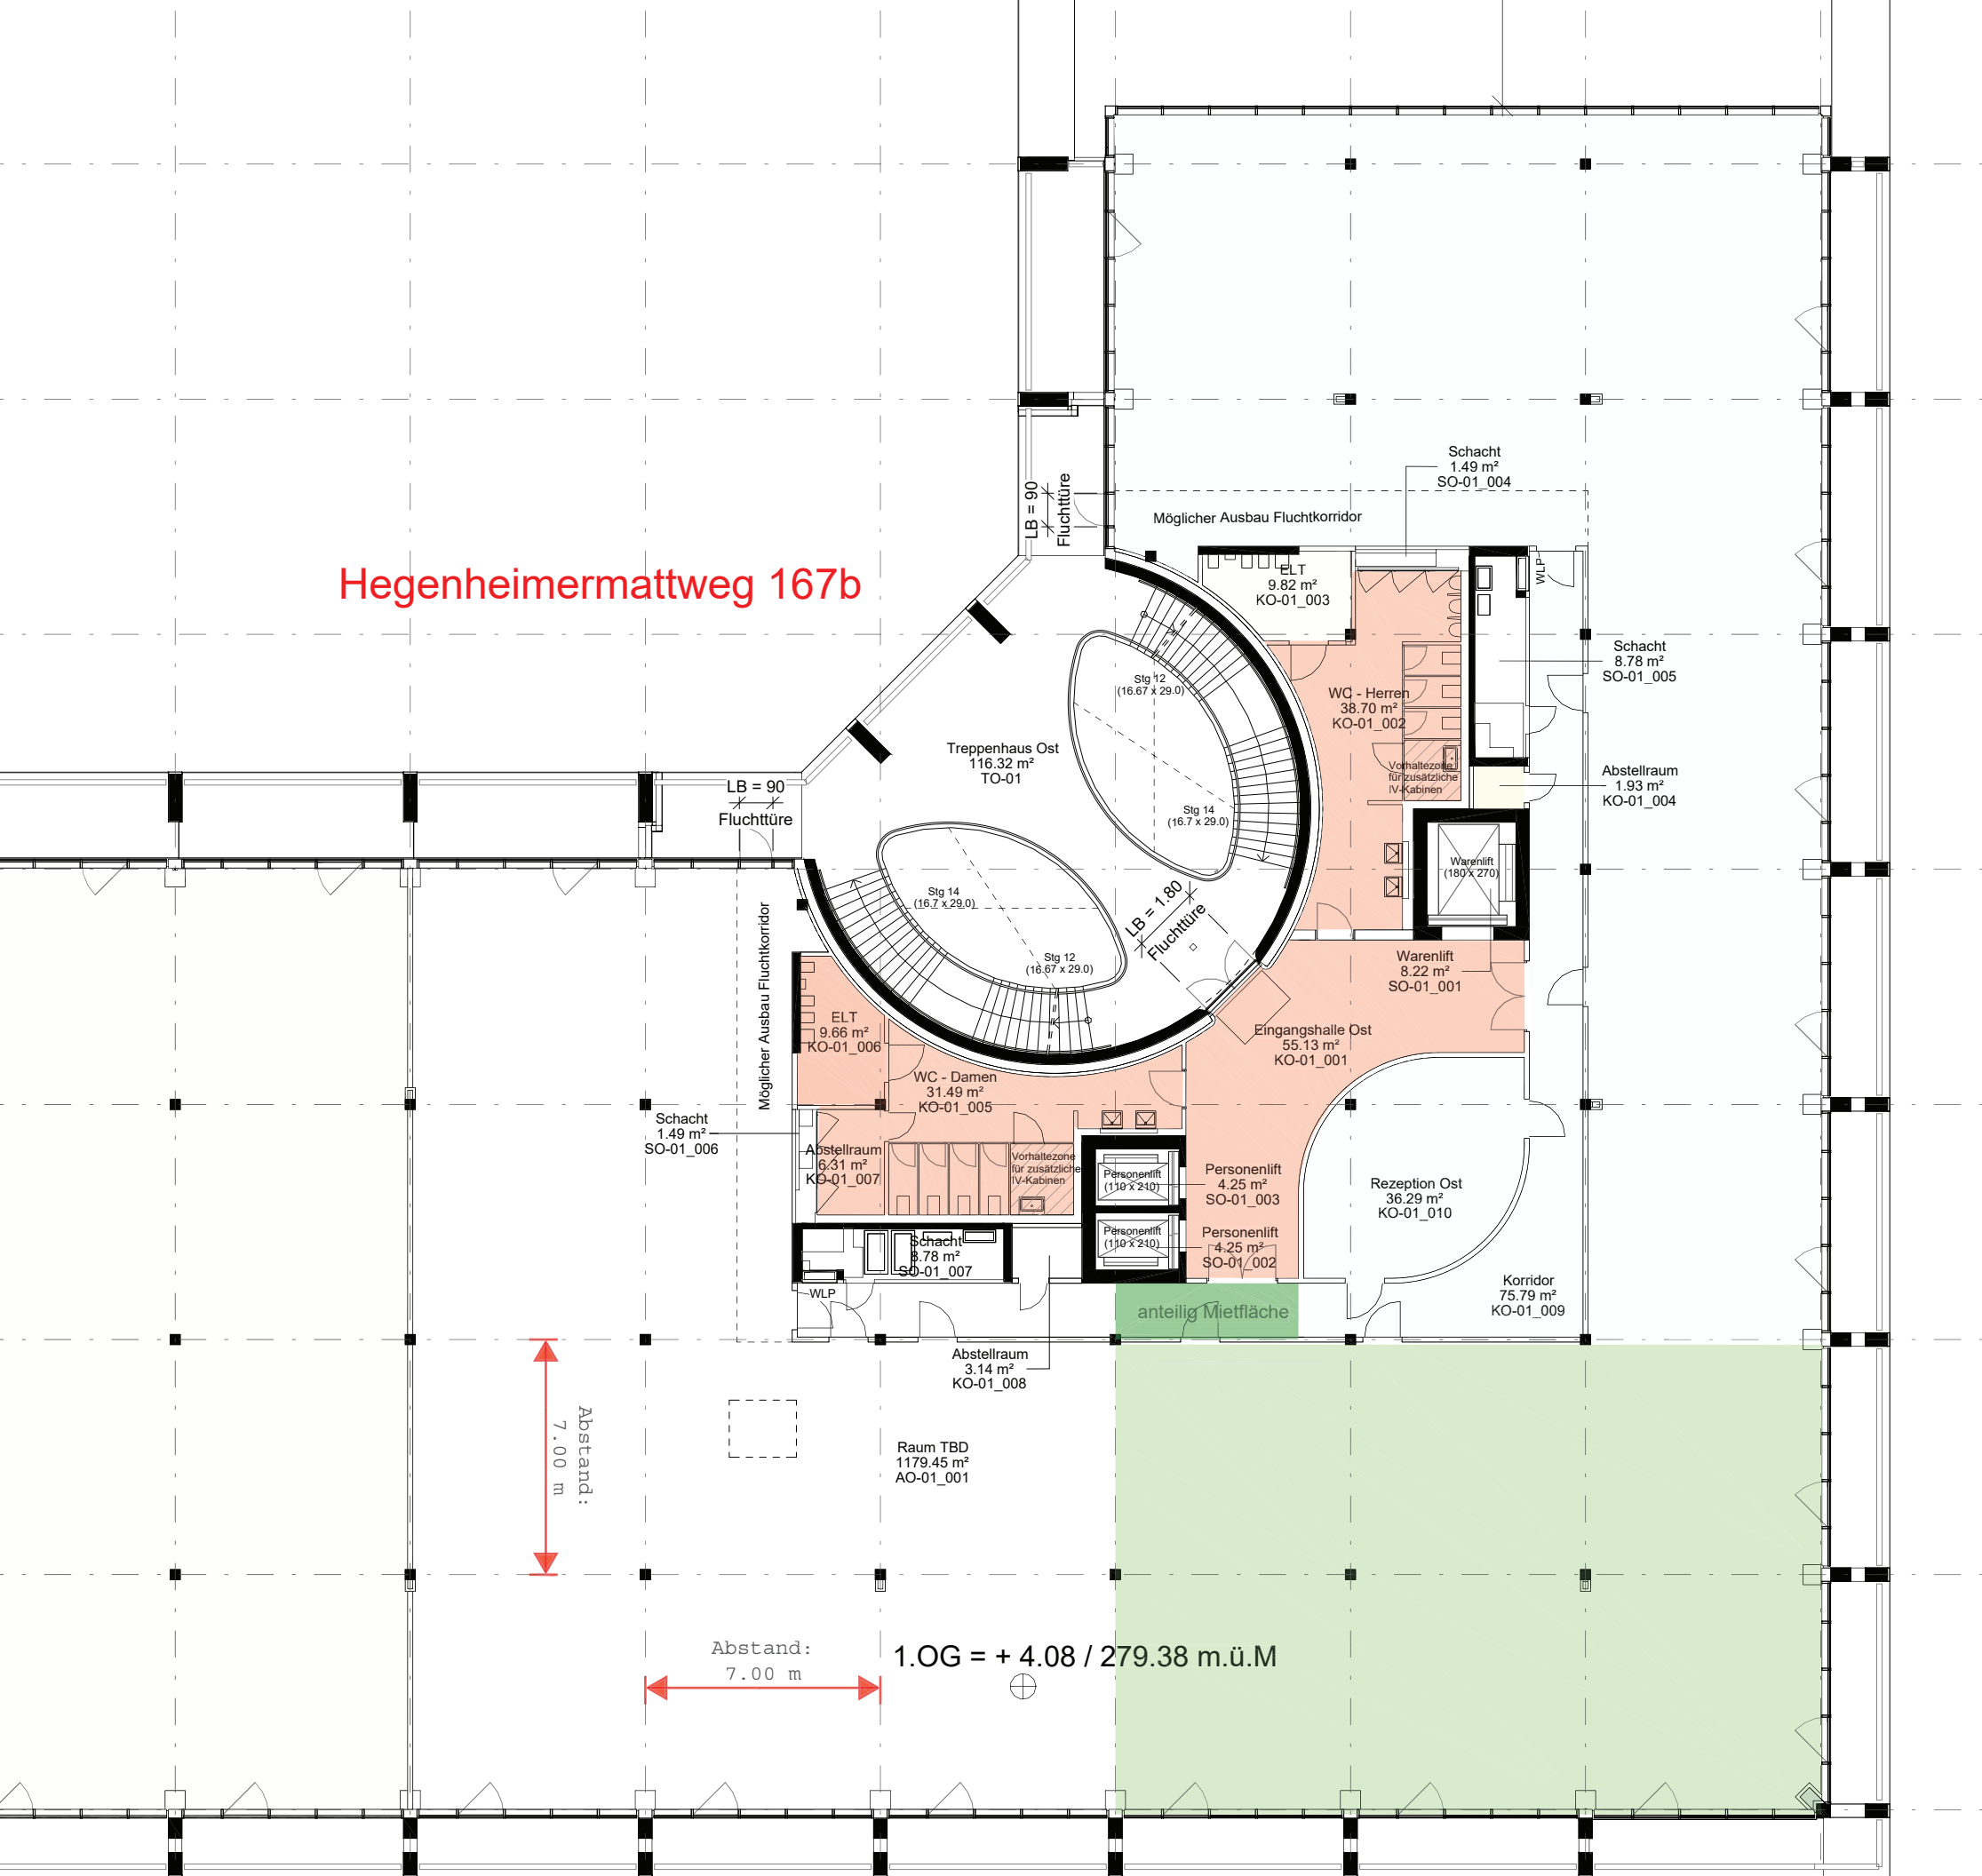

Hegenheimermattweg 167b

Abstand:
7.00 m

Abstand:
7.00 m

1.OG = + 4.08 / 279.38 m.ü.M

Mietfläche