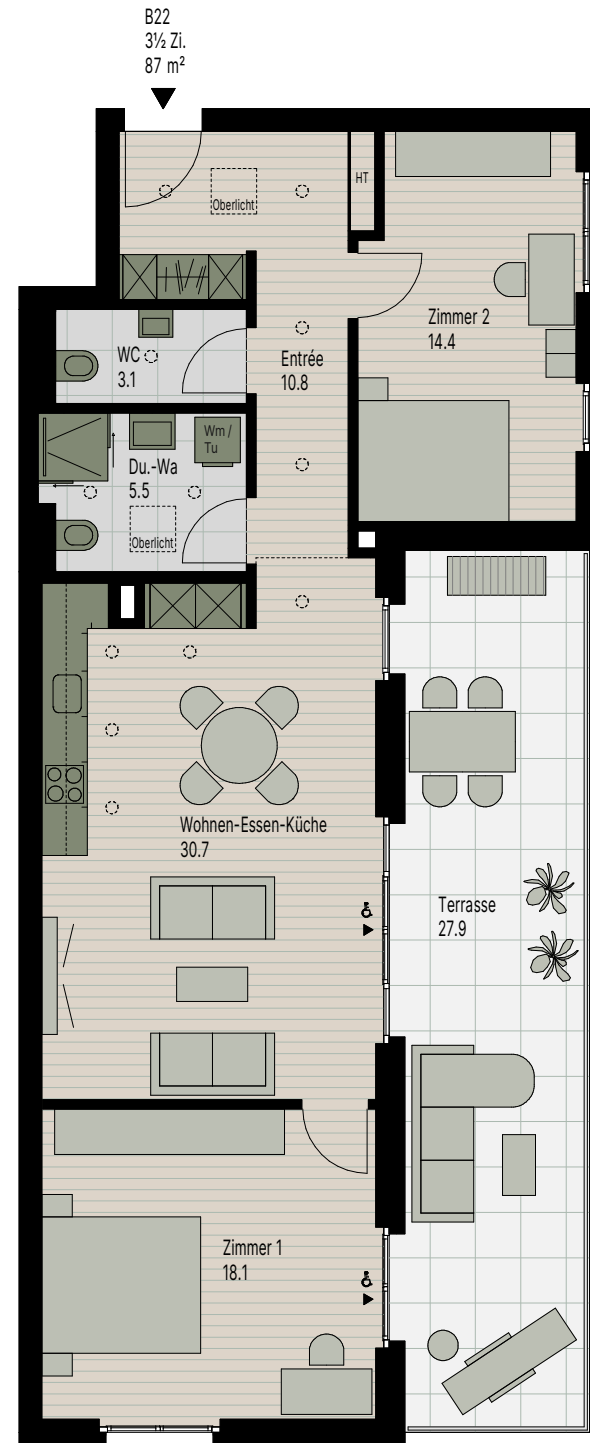

Wohnung B22

3½ Zimmer, Attikageschoss

 **Wohnfläche***

87 m²

 **Terrasse**

27 m²

m 3

M. 1:100

* Alle Flächenangaben der Wohnungen in BWF (Bruttowohnfläche);
d.h. inklusive Schächte und innere Trennwände