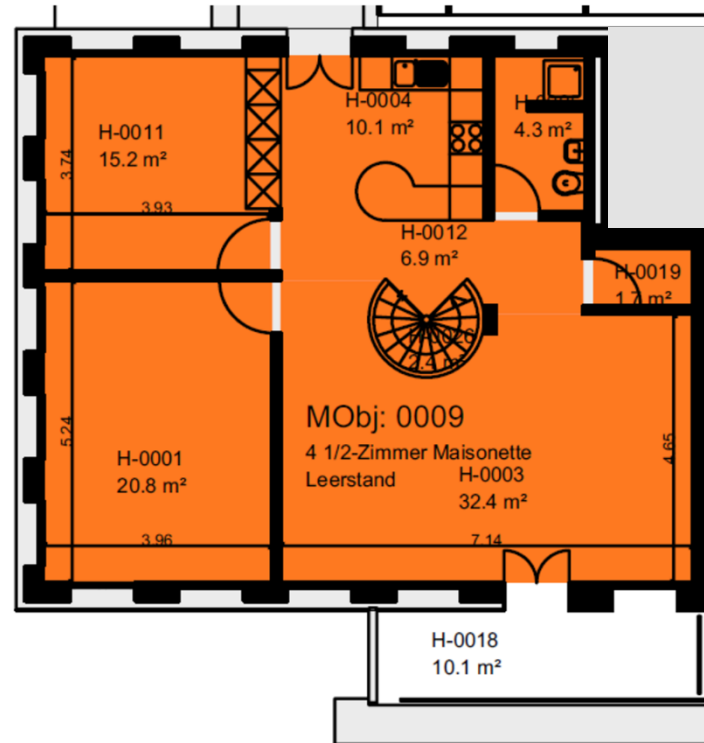

4.5-Zimmer-Maisonette Wohnung (Fläche orange markiert)

Bohl 9, 9000 St. Gallen

3. OG

4. OG

5. OG