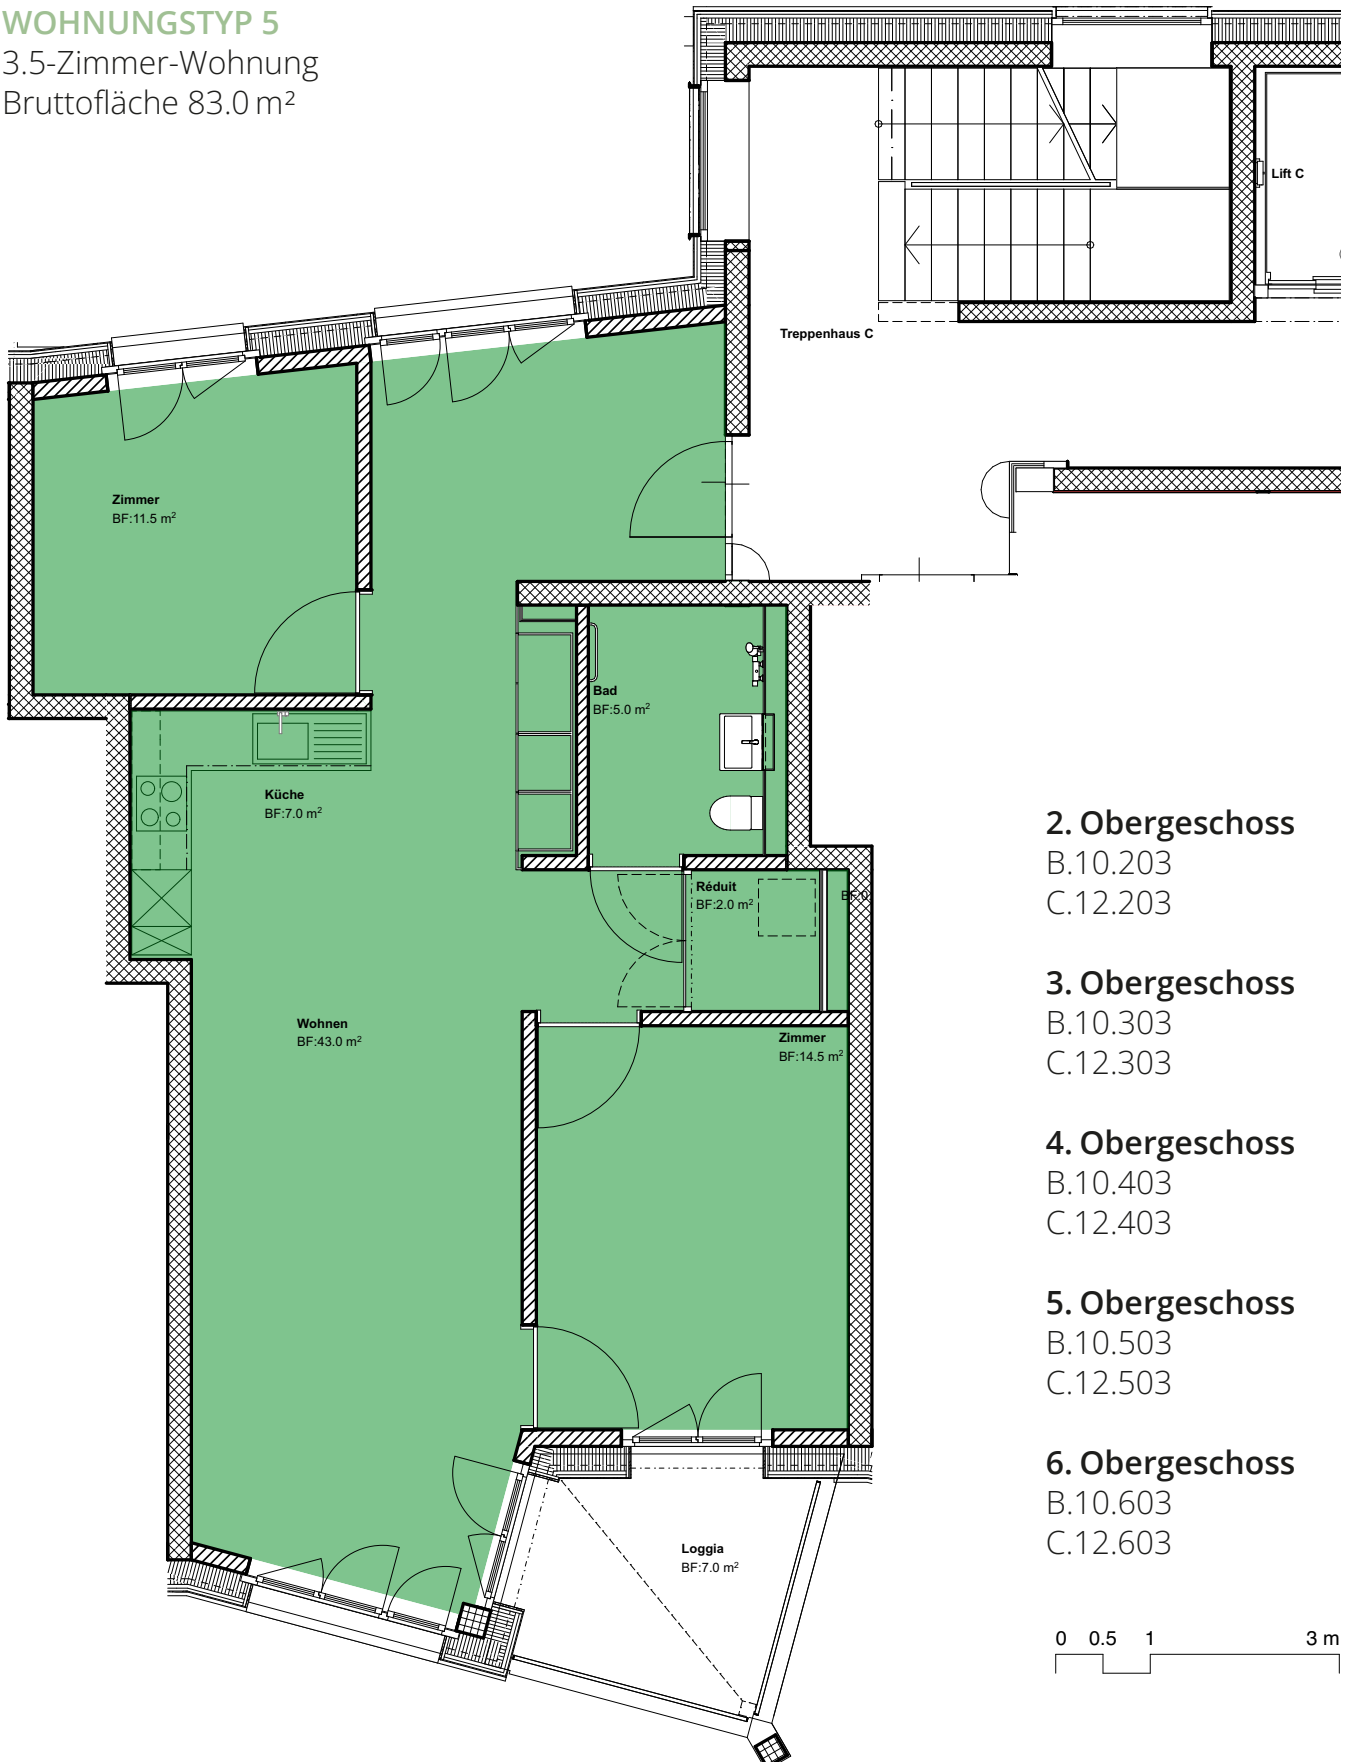

WOHNUNGSTYP 5
3.5-Zimmer-Wohnung
Bruttfläche 83.0 m²

2. Obergeschoss

B.10.203
C.12.203

3. Obergeschoss

B.10.303
C.12.303

4. Obergeschoss

B.10.403
C.12.403

5. Obergeschoss

B.10.503
C.12.503

6. Obergeschoss

B.10.603
C.12.603