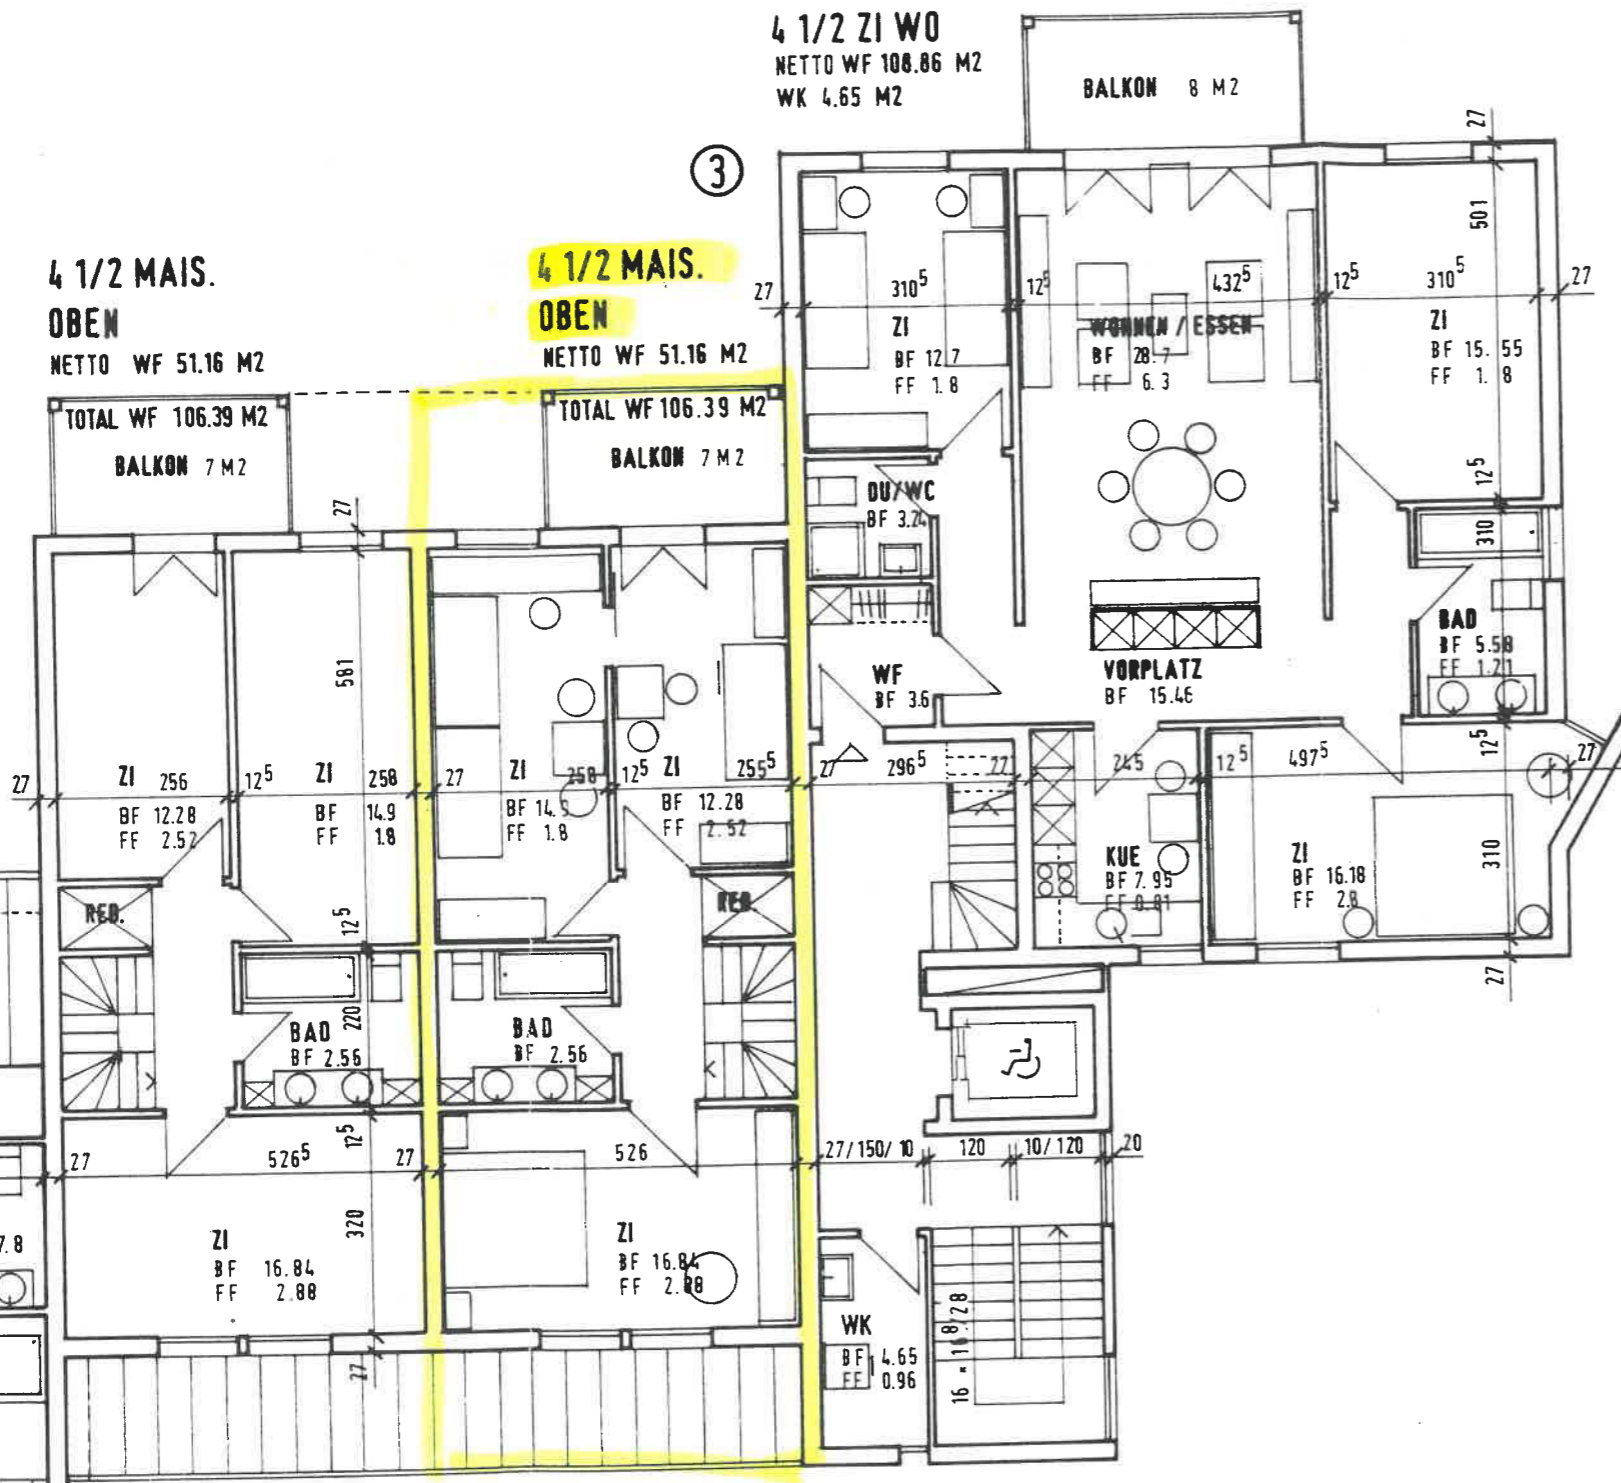

4 1/2 ZI WO
 NETTO WF 108.86 M²
 WK 4.65 M²

BALKON 8 M²

4 1/2 MAIS.
 OBEN
 NETTO WF 51.16 M²

4 1/2 MAIS.
 OBEN
 NETTO WF 51.16 M²

TOTAL WF 106.39 M²
 BALKON 7 M²

TOTAL WF 106.39 M²
 BALKON 7 M²

②

③

3. OBERGESCHOSS LINKS