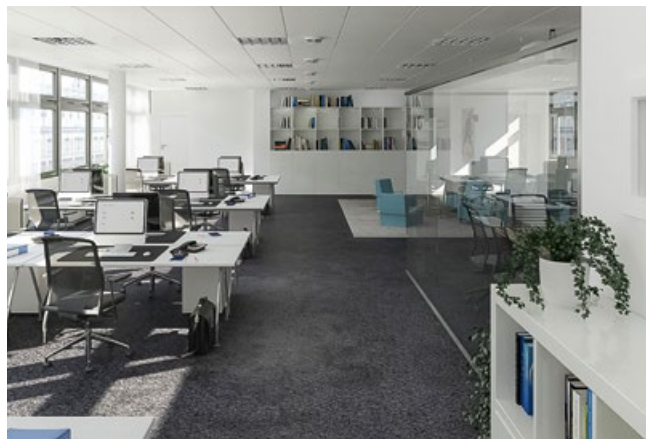

PAKET BUSINESS +

BODENBELAG

Kugelgarnteppich