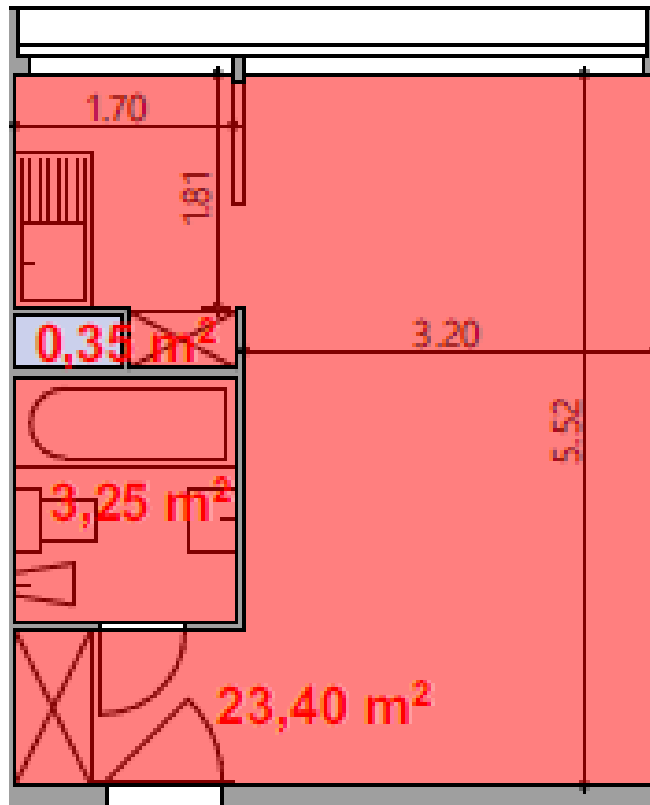

# APLEONA

Real Estate Management

Avenue de Châtelaine 89 – 1219 Châtelaine  
Appartement de 1.5 pièce au 4ème étage  
Référence: 4574.01.0404