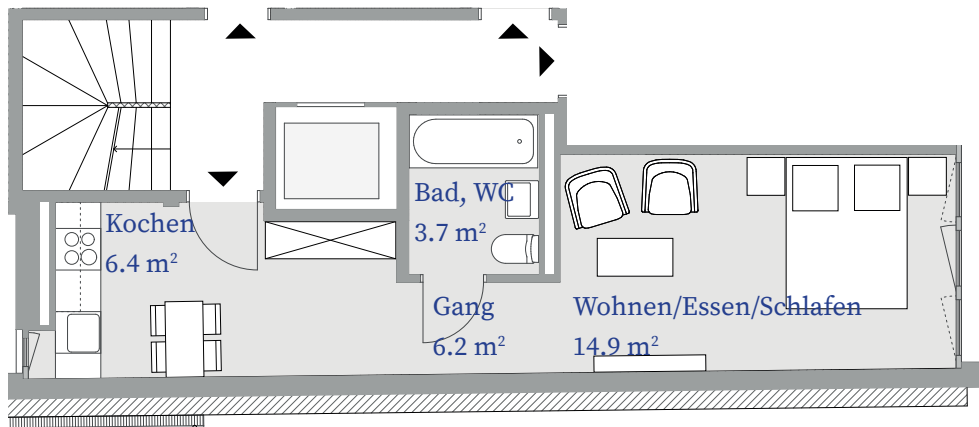

Rhy-Viera

Wo Wohnen und Leben im Fluss sind.

1-Zi. Wohnung ca. 31.2 m²
1. bis 5. Obergeschoss 10.x.4

Wohnen/Essen/Schlafen 14.9 m²
Kochen 6.4 m²
Gang 6.2 m²
Dusche/WC 3.7 m²

0 1 2 3 4 5

Kontakt und Erstvermietung: