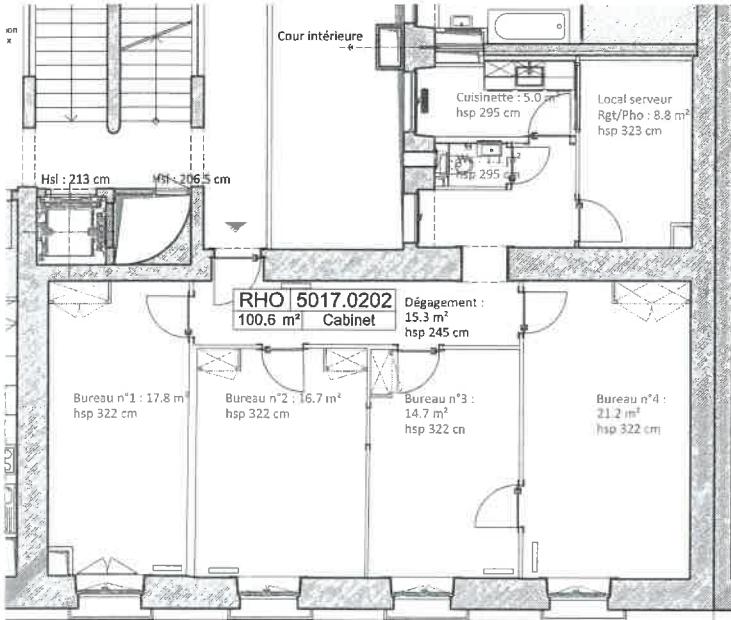

Rue du Rhône 49 - Genève

Charges utiles: 100 kg/m<sup>2</sup>

éch. 1/100

**AMENAGEMENT DES BUREAUX :**

**Sols :** parquets rénovés, ou parquet neuf selon les cas  
carrelage sol 60 x 60 cm

**Murs :** peints, blancs

**Plafonds :** peints, blancs

**Revêtements :**

- Faïences : carrelage mur 30 x 60 cm

- WC : seuls les murs côté appareils sont carrelés. Peinture sur les parois restantes avec plinthes

**Menuiseries extérieures :** fenêtre à l'ancienne bois, verres performants et stores extérieurs à lamelles motorisés

2 prises triples aux coins opposés à l'entrée

1 prise TV/téléphone par poste de travail

1 prise RJ45 par poste de travail

Éclairage sous meubles haut cuisine

**FINITIONS DES SANITAIRES :**

Faïence mur 30 x 60 cm