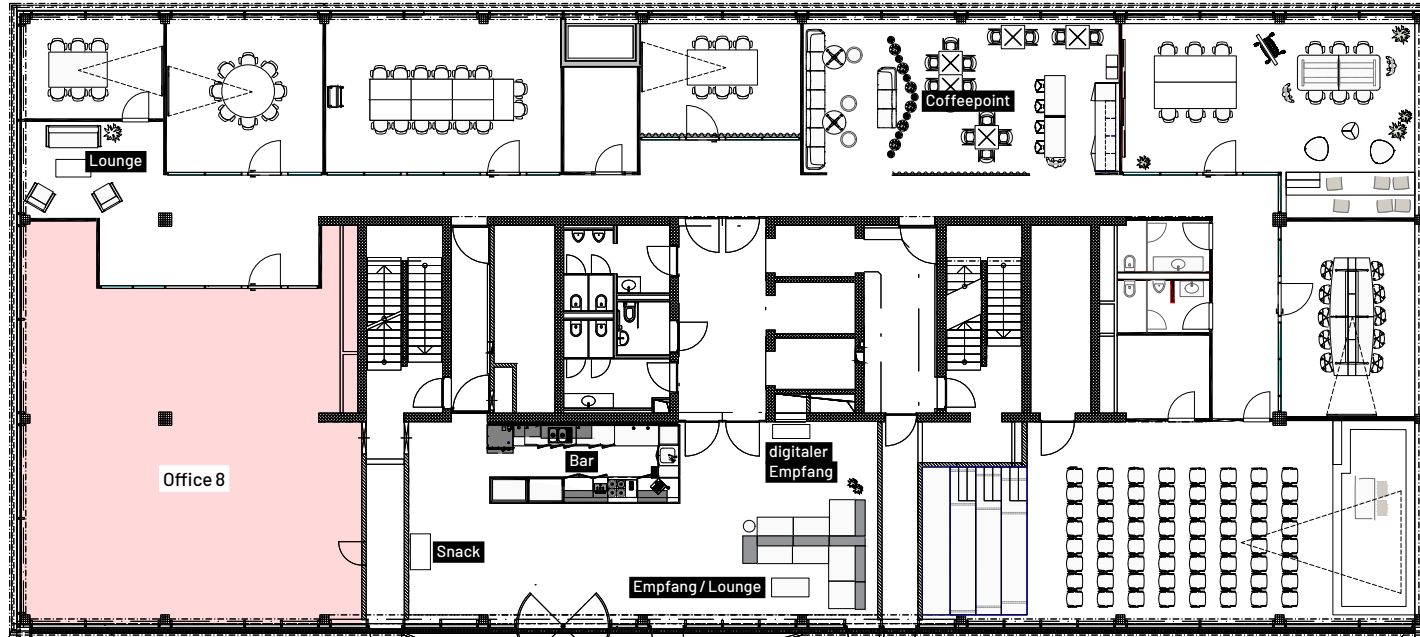

06 FLÄCHENANGEBOT LEVEL 2

Office	Fläche	Nettomietzins im Vollausbau	NK- und Service- Pauschale
2 / 3 / 6	59 m ²	CHF 350.-/m ² p.a.	CHF 120.-/m ² p.a.
4 / 7	108 m ²	CHF 330.-/m ² p.a.	CHF 120.-/m ² p.a.
1 / 5	109 m ²	CHF 330.-/m ² p.a.	CHF 120.-/m ² p.a.

07 FLÄCHENANGEBOT LEVEL 1

Office	Fläche	Nettomietzins im Vollausbau	NK- und Service- Pauschale
8	134.5 m²	CHF 330.-/m² p.a.	CHF 120.-/m² p.a.