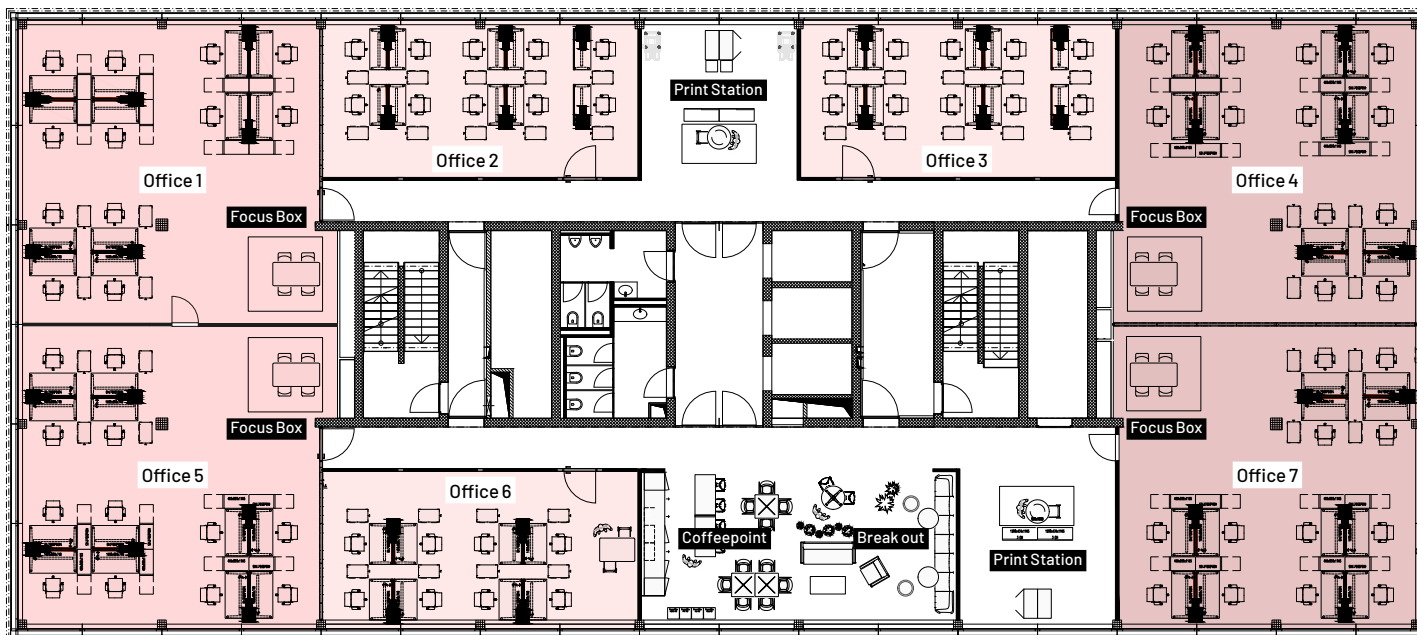

06 FLÄCHENANGEBOT LEVEL 2

Office	Fläche	Nettomietzins im Vollausbau	NK- und Service- Pauschale
2 / 3 / 6	59 m ²	CHF 350.-/m ² p.a.	CHF 120.-/m ² p.a.
4 / 7	108 m ²	CHF 330.-/m ² p.a.	CHF 120.-/m ² p.a.
1 / 5	109 m ²	CHF 330.-/m ² p.a.	CHF 120.-/m ² p.a.

07 FLÄCHENANGEBOT LEVEL 1

Office	Fläche	Nettomietzins im Vollausbau	NK- und Service- Pauschale
8	134.5 m²	CHF 330.-/m² p.a.	CHF 120.-/m² p.a.