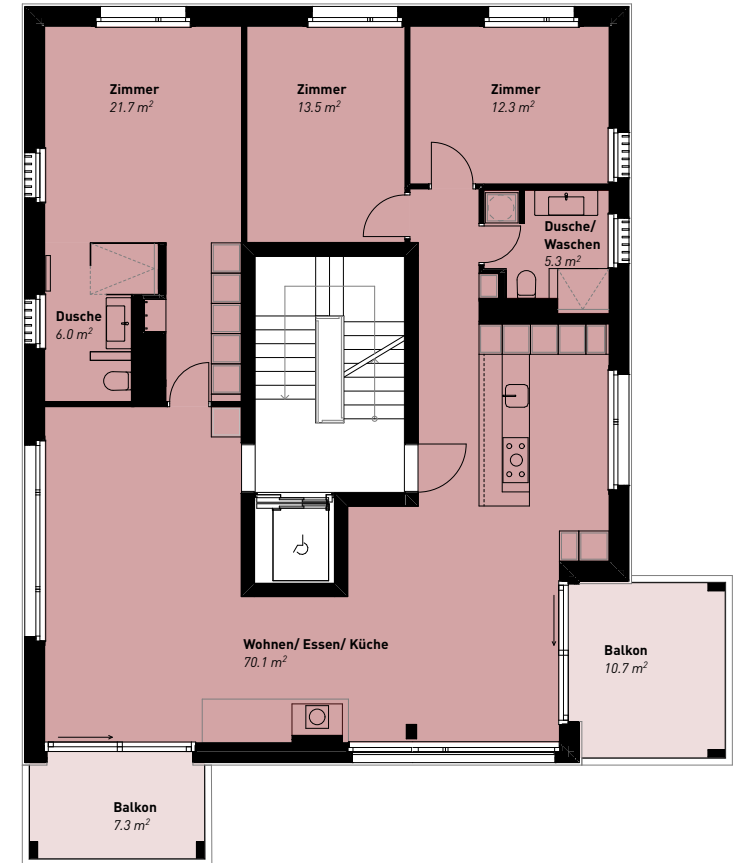

# Wohnen am Russenweg

Haus 8, Ebene 7

Wohnung	8_71
Zimmer	4.5
Etage	Ebene 7
Netto, VMF	129.5 m <sup>2</sup>
Balkon, Terrasse	18.0 m <sup>2</sup>

8\_71

Plan  
1:150

0 1 m 2 m 5 m

Alle Masse sind Circa-Angaben. Pläne und weitere Darstellungen sind unverbindlich. Änderungen bis Bauvollendung vorbehalten.