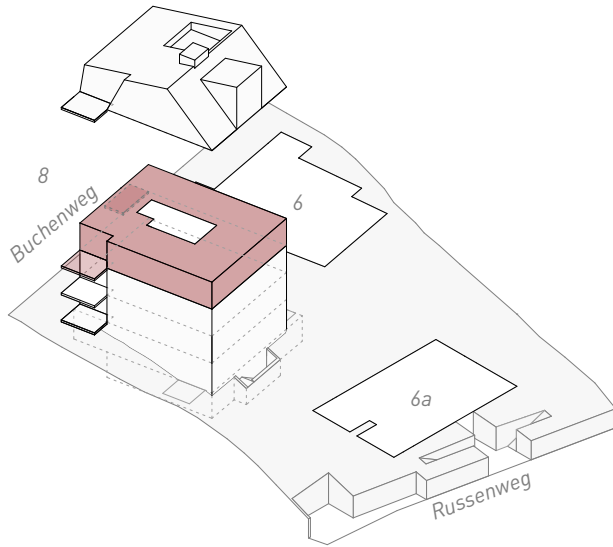

# Wohnen am Russenweg

Haus 8, Ebene 7

Wohnung	8_71
Zimmer	4.5
Etage	Ebene 7
Netto, VMF	129.5 m <sup>2</sup>
Balkon, Terrasse	18.0 m <sup>2</sup>

8\_71

Plan  
1:150

0 1 m 2 m 5 m

Alle Masse sind Circa-Angaben. Pläne und weitere Darstellungen sind unverbindlich. Änderungen bis Bauvollendung vorbehalten.