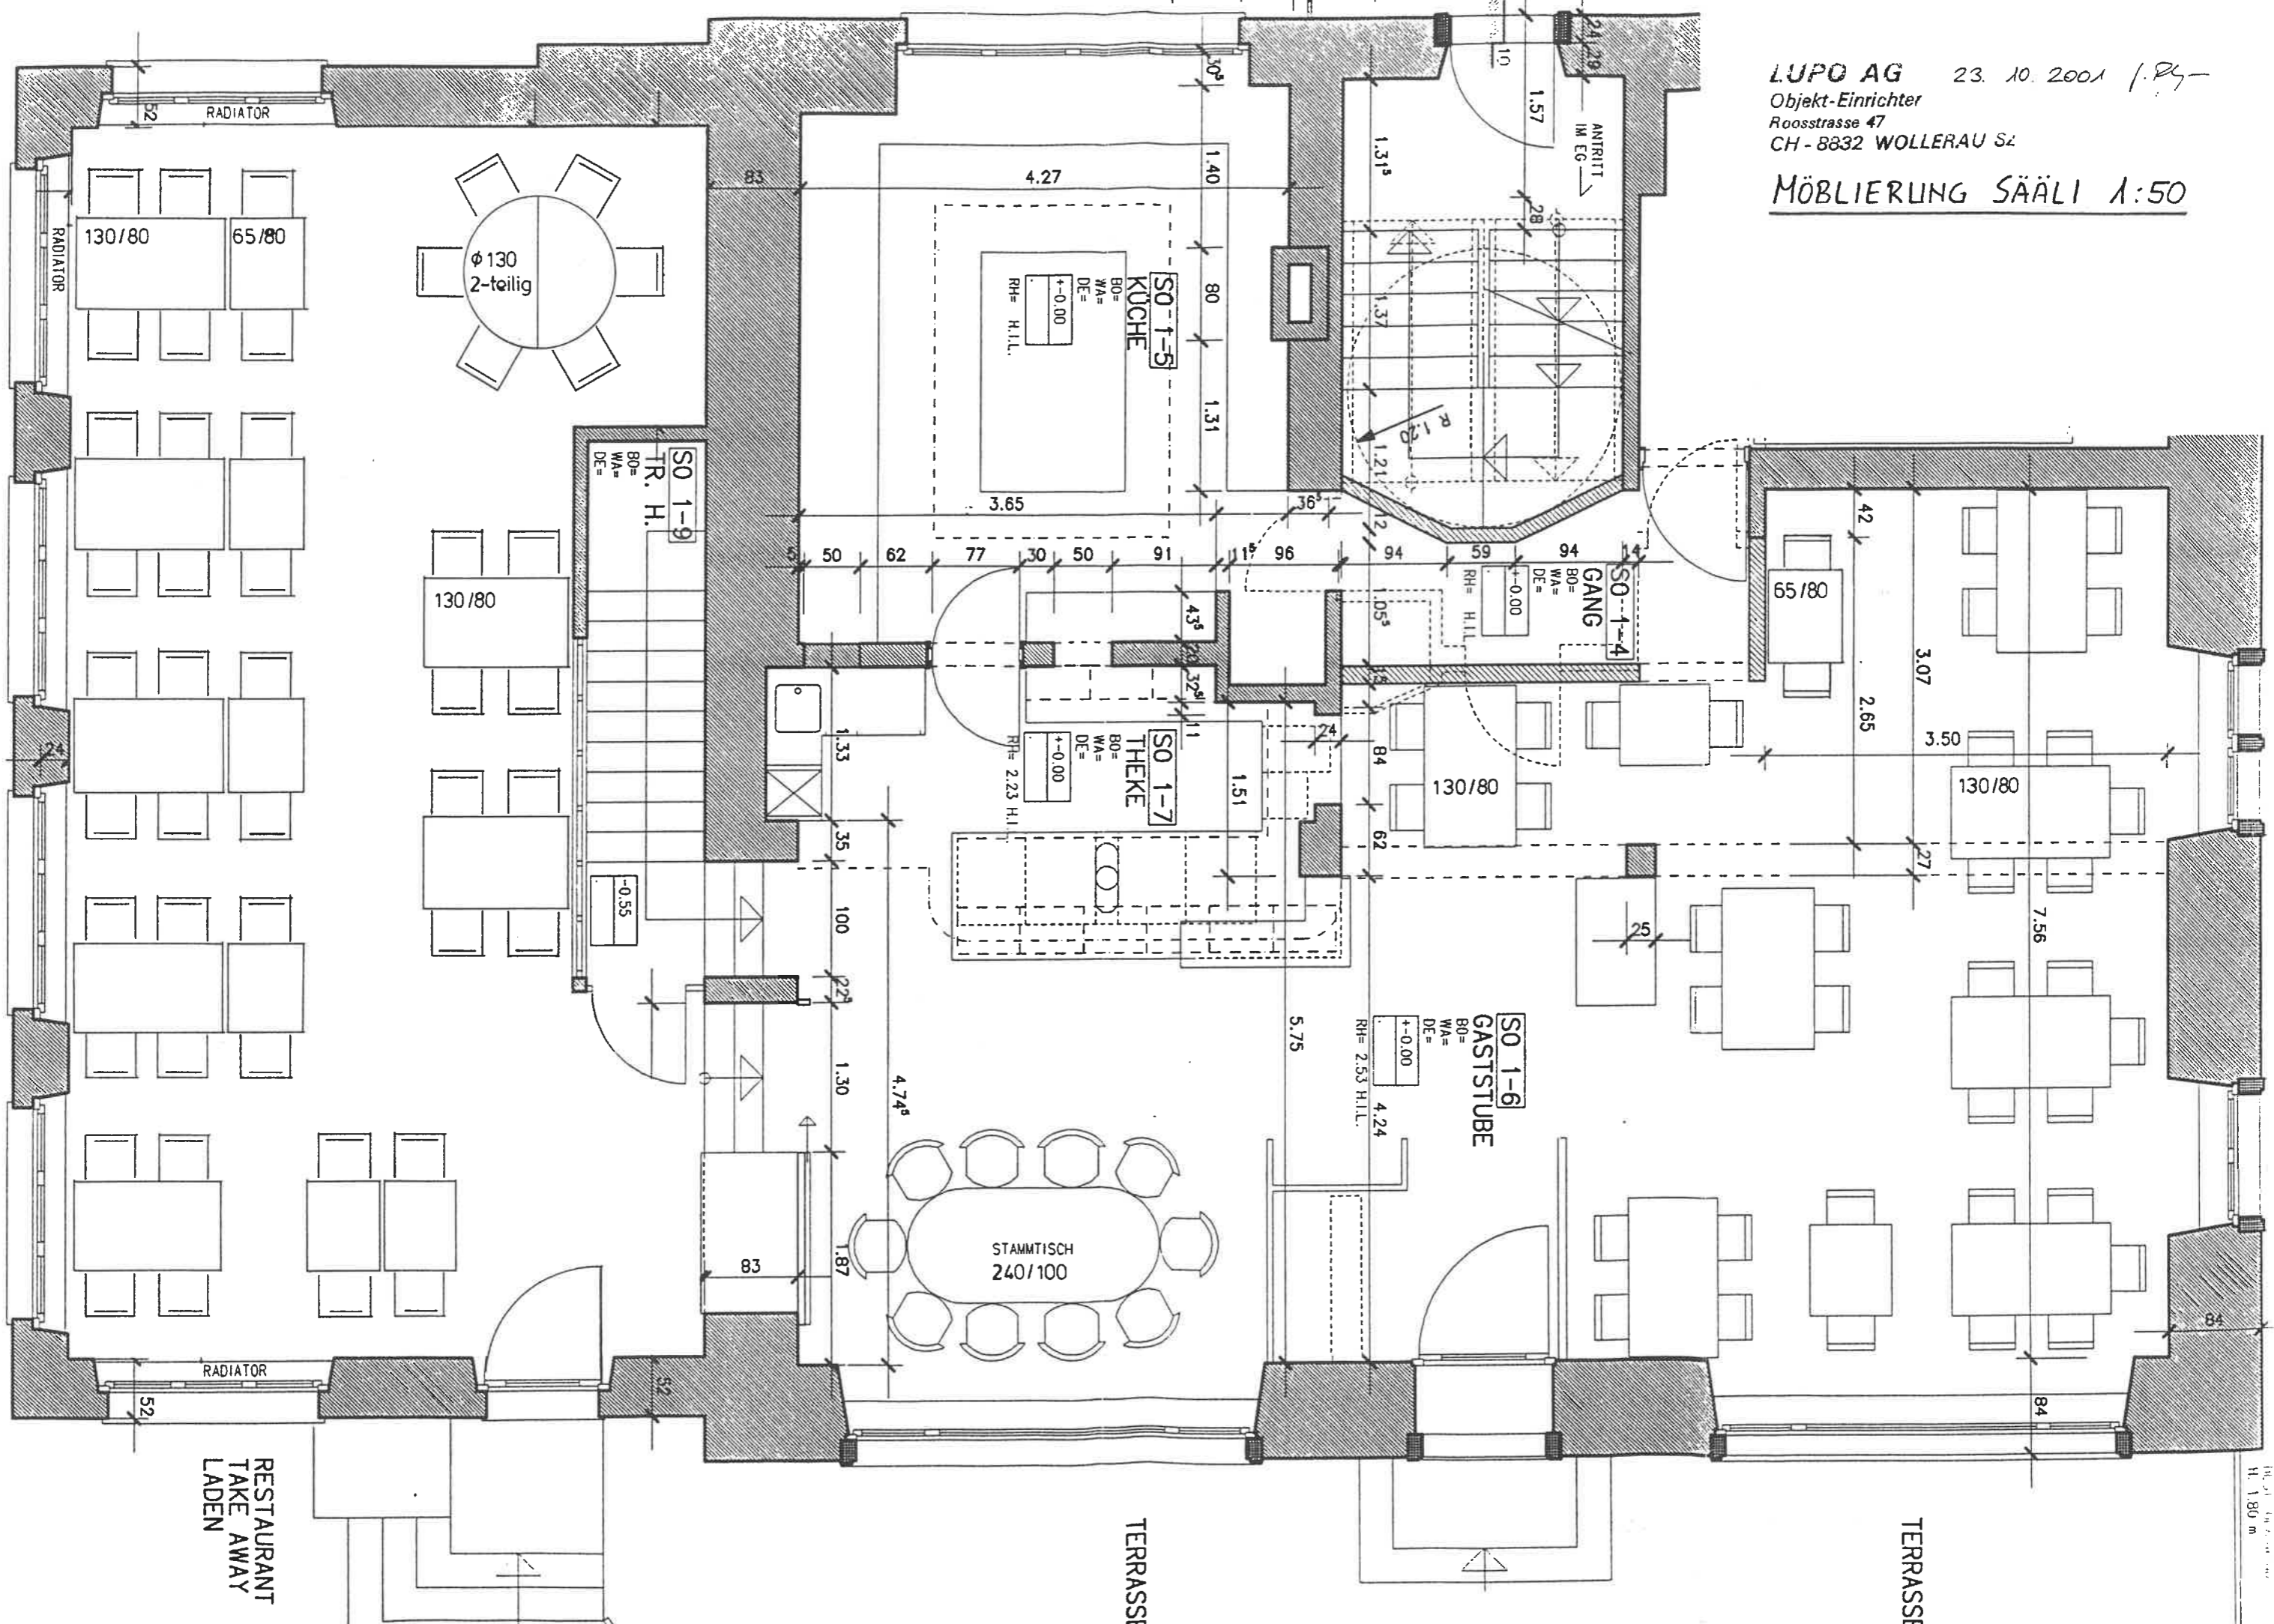

LUPO AG 23. 10. 2001 / 1.27
 Objekt-Einrichter
 Roosstrasse 47
 CH - 8832 WOLLERAU SZ

MÖBLIERUNG SÄALI 1:50

RESTAURANT
 TAKE AWAY
 LADEN

H. 1.80 m