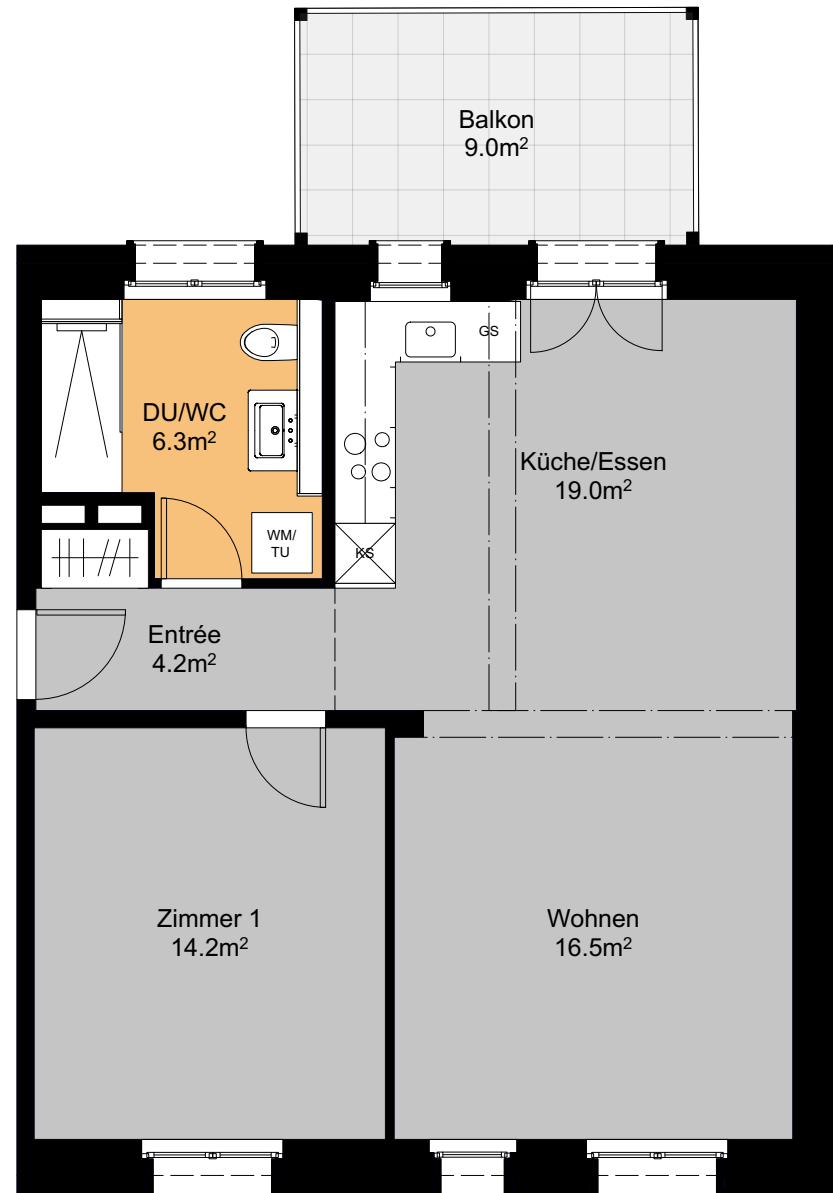

2.5-Zimmer-Wohnung, Whg. 24.101

1. Obergeschoss

Wohnfläche ca. 60m²

Balkonfläche ca. 9m²

feliva
WINTERTHUR

Massstab 1:75

Änderungen und Abweichungen gegenüber dem publizierten Angaben sowie dem Baubeschrieb bleiben ausdrücklich vorbehalten. Keine Haftung.