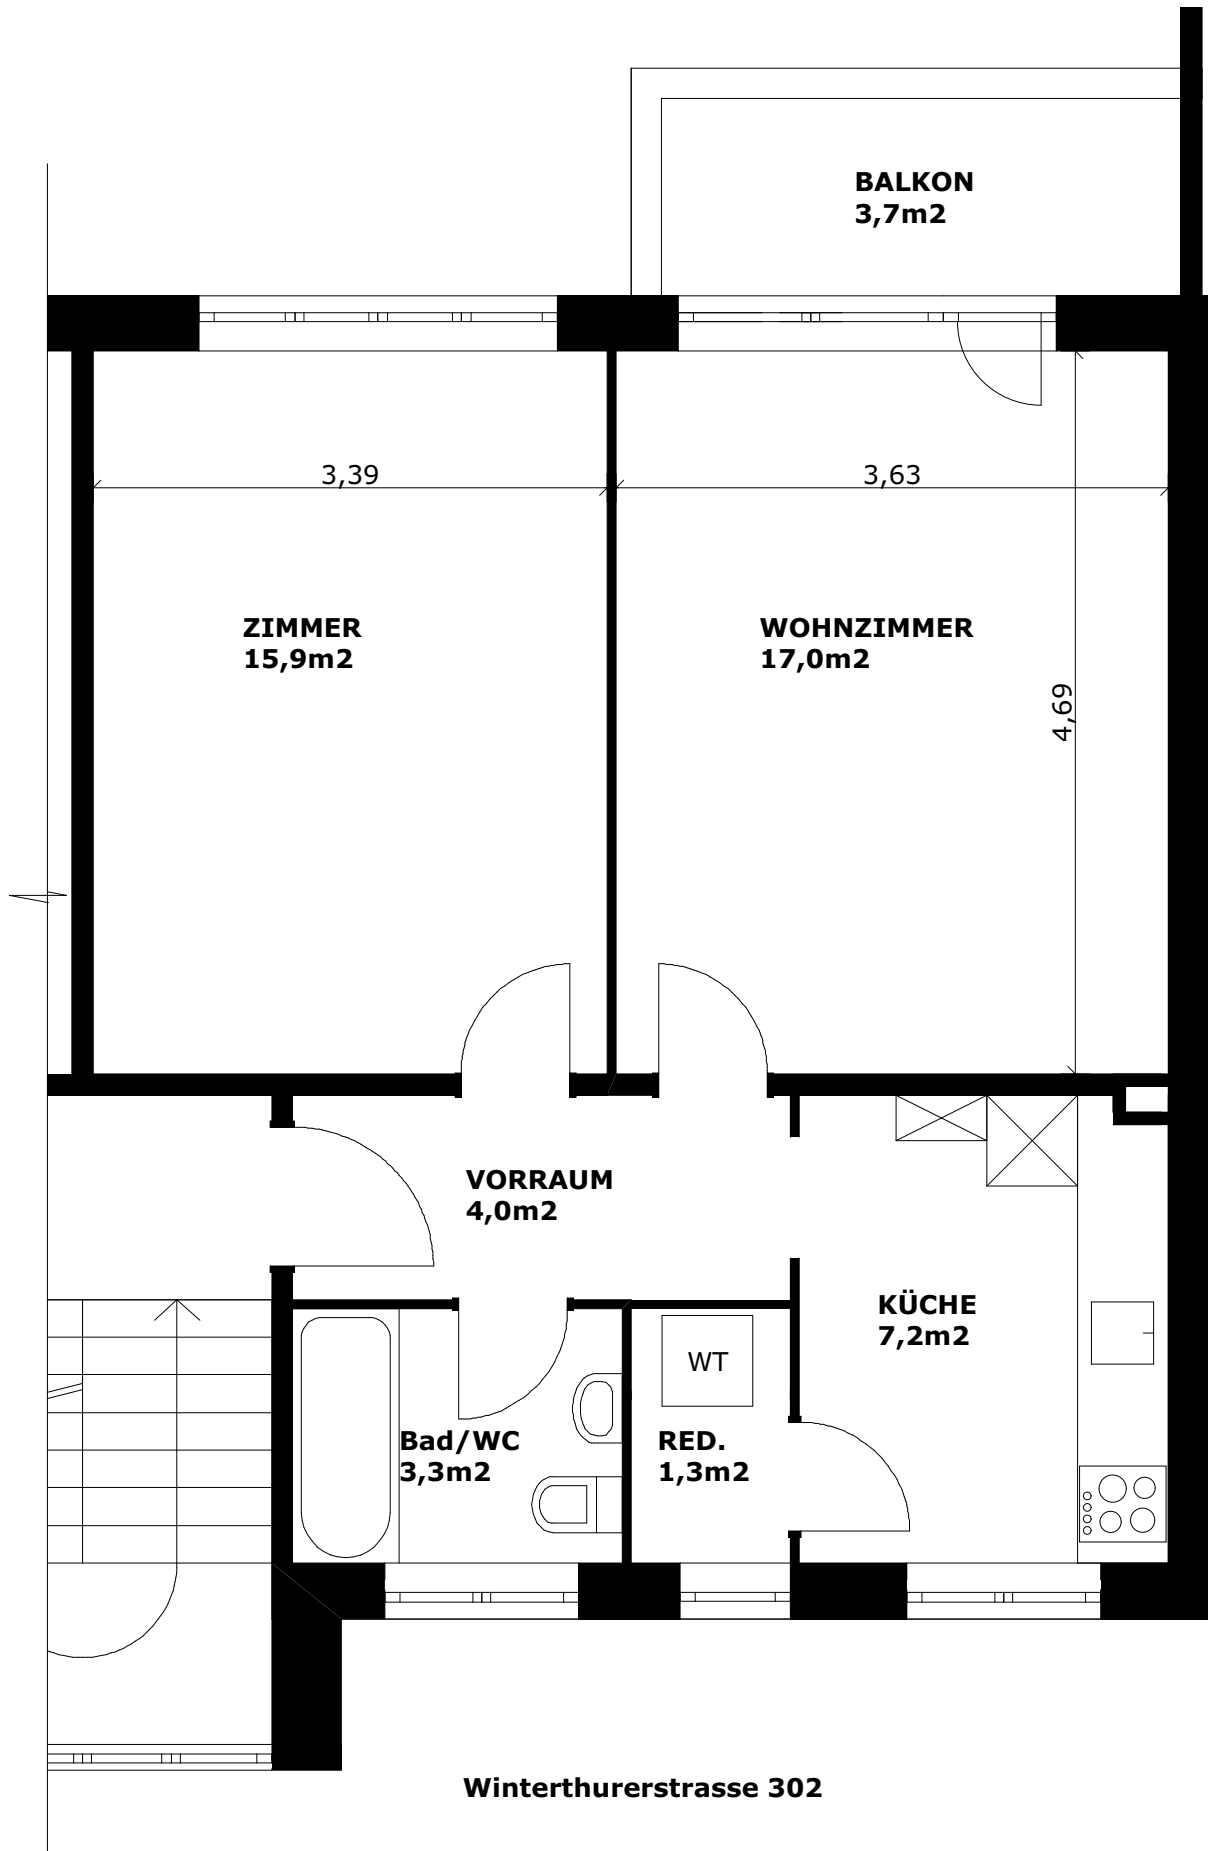

**2-ZIMMERWOHNUNG
1.OBERGESCHOSS
ca. 49 m²**

Winterthurerstrasse 302