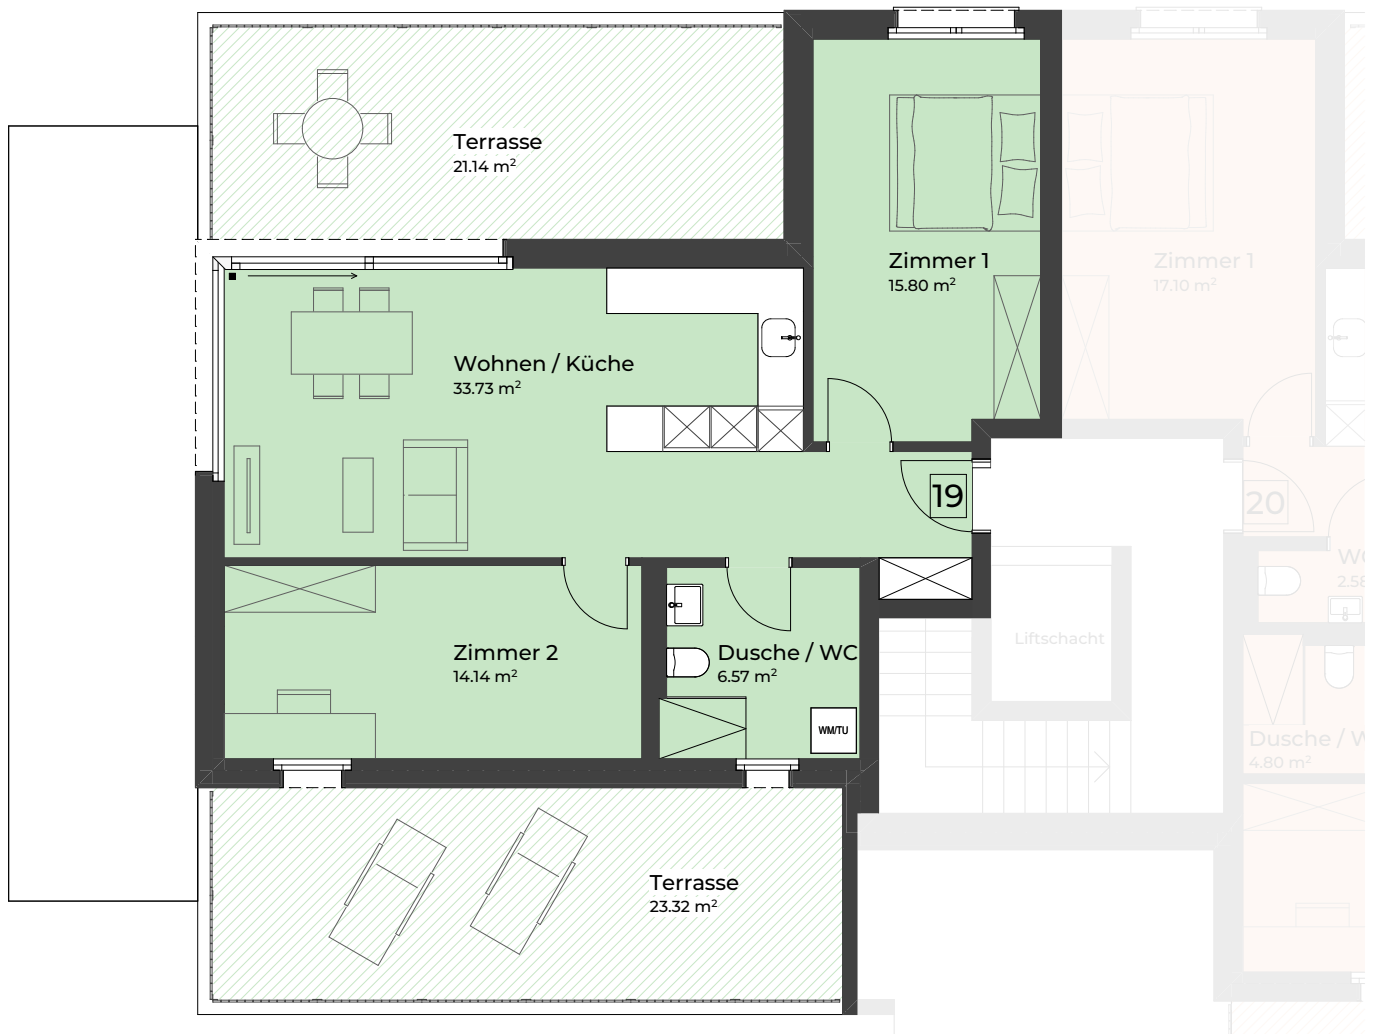

Attika

Wohnung 19

3.5 Zimmer
70.9 m²
mit Terrasse

m 1 2 3 4 5

Masstab 1:100