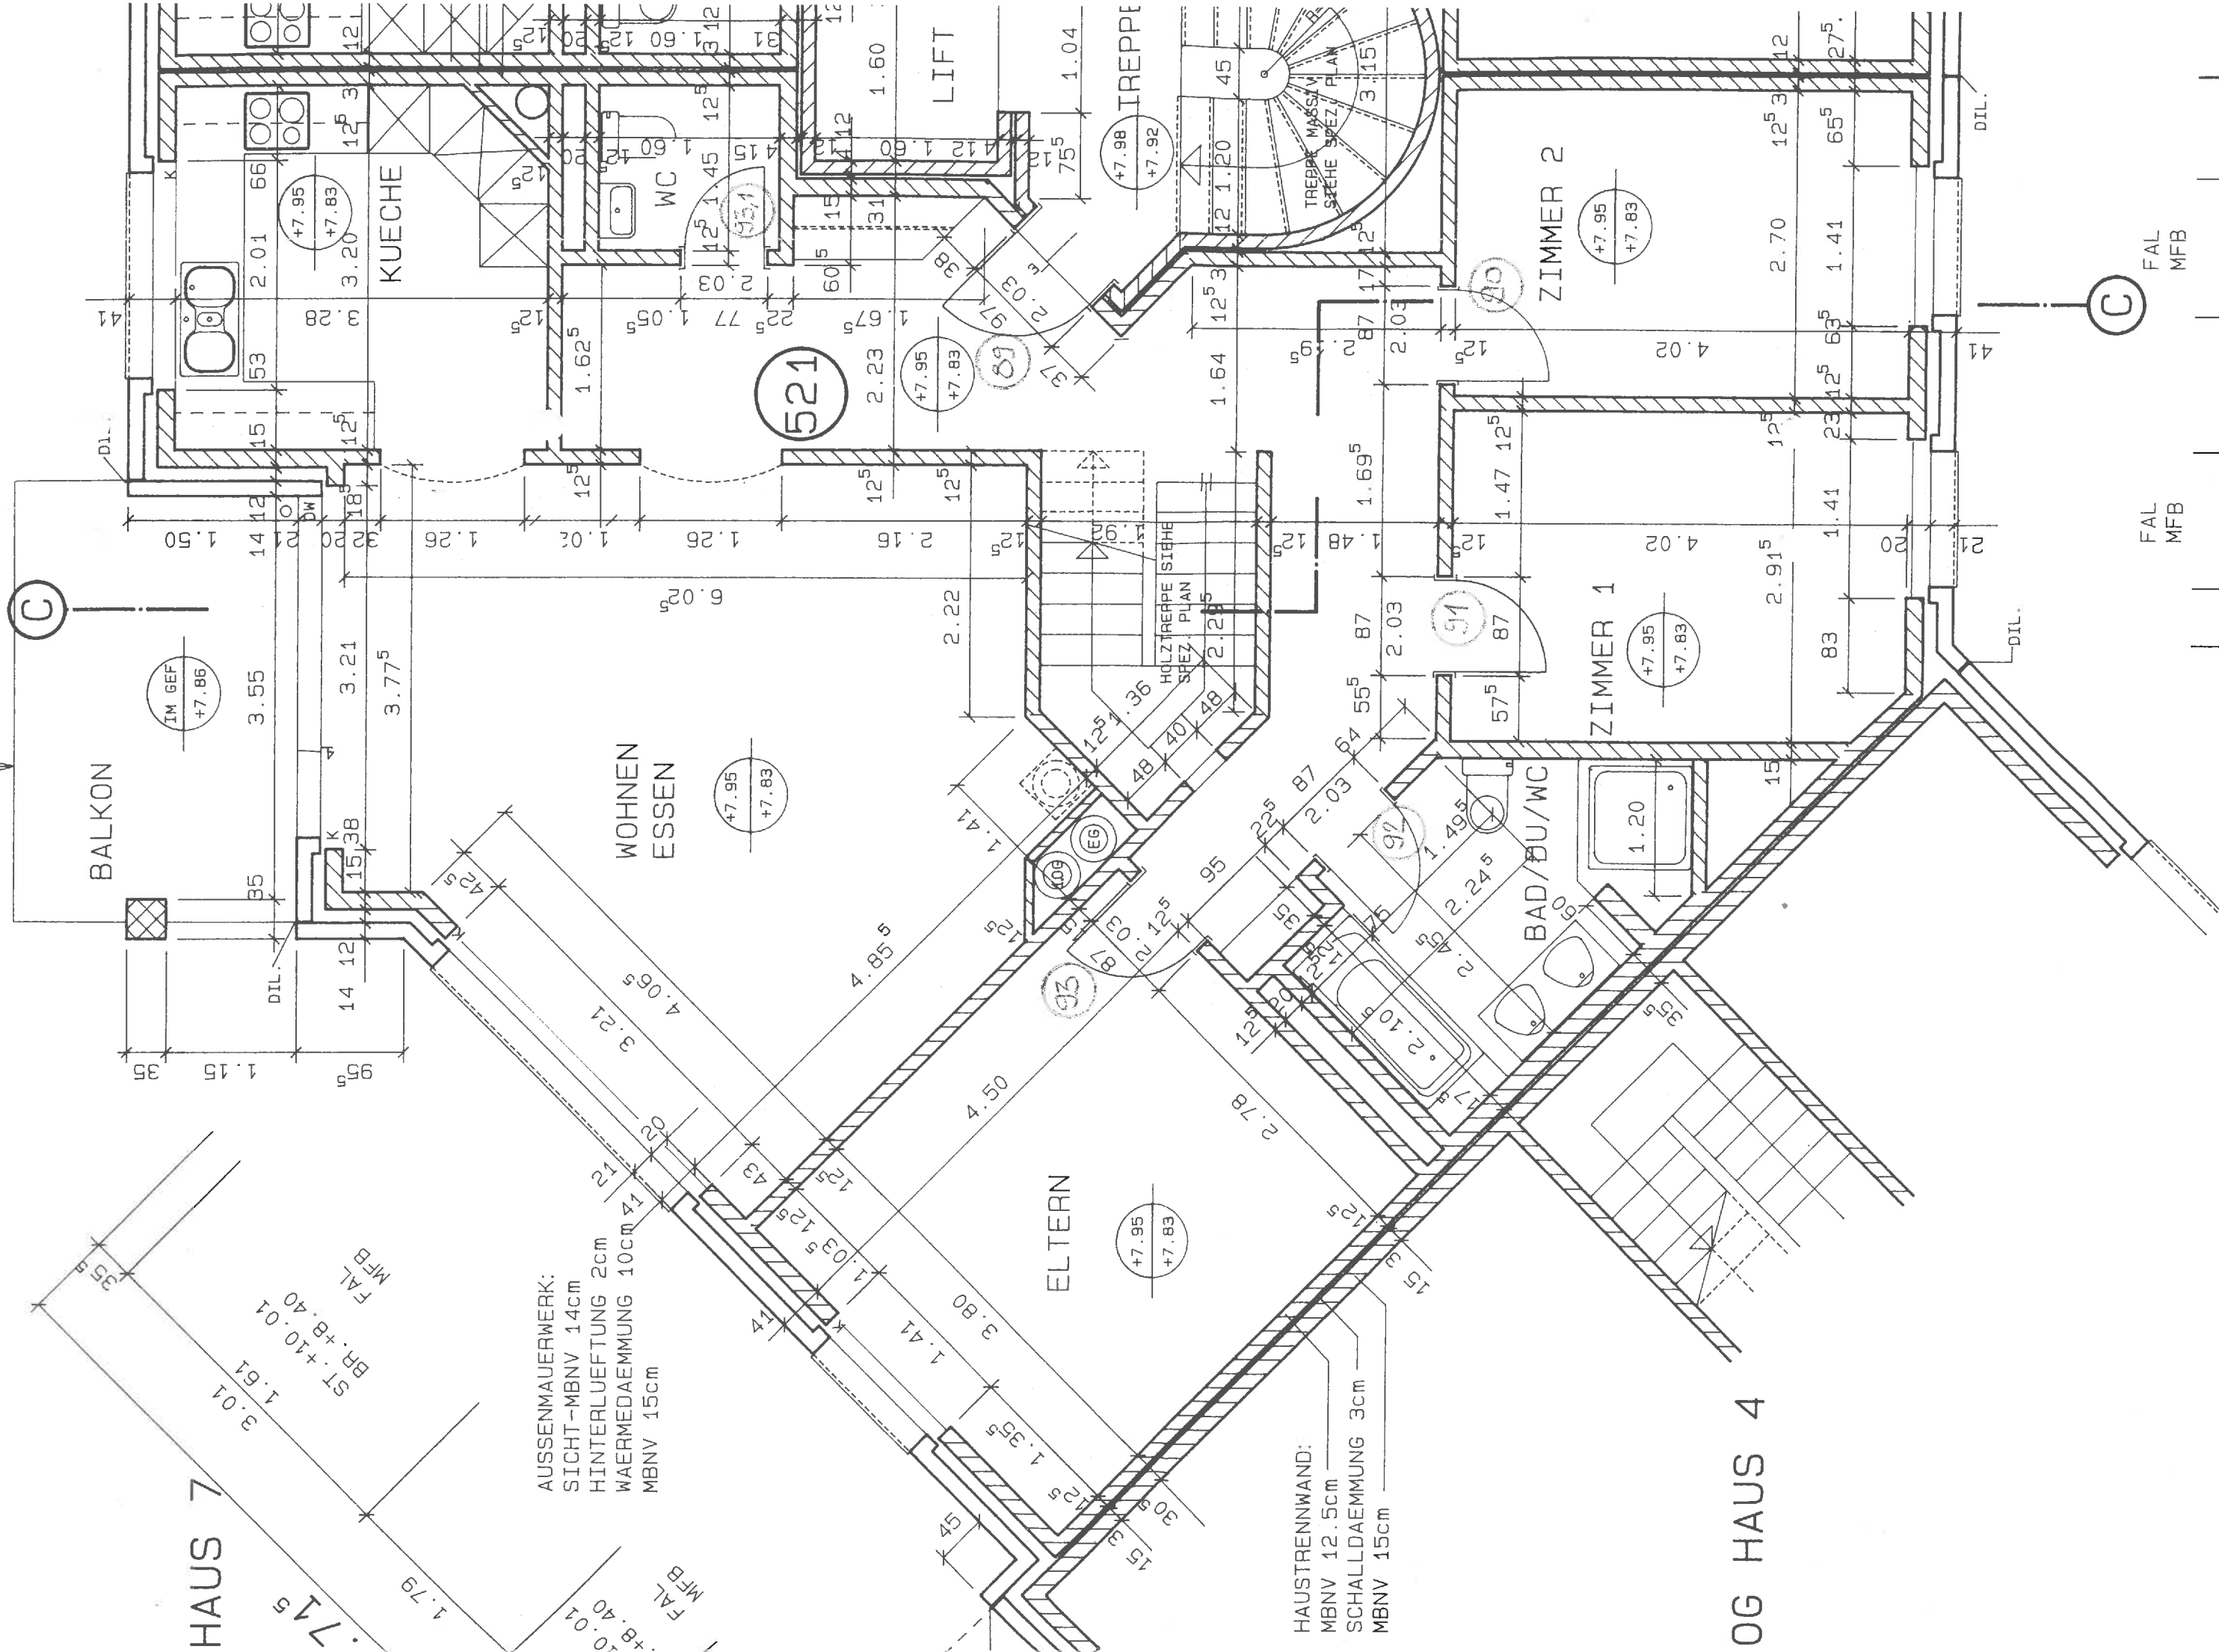

HAUS 7

715

1.79

AUSSENMAUERWERK:
SICHT-MBNV 14cm
HINTERLUEFTUNG 2cm
WAERMEDAEMMUNG 10cm
MBNV 15cm

FAL
MFB
ST. +10.01
BR. +8.40

FAL
MFB
ST. +10.01
BR. +8.40

HAUSTRENNWAND:
MBNV 12.5cm
SCHALLDAEMMUNG 3cm
MBNV 15cm

OG HAUS 4

FAL
MFB
ST. +10.01
BR. +8.85

FAL
MFB
ST. +10.01
BR. +8.85

FAL
MFB
ST. +10.01
BR. +8.85

FAL
MFB
ST. +10.01
BR. +8.85