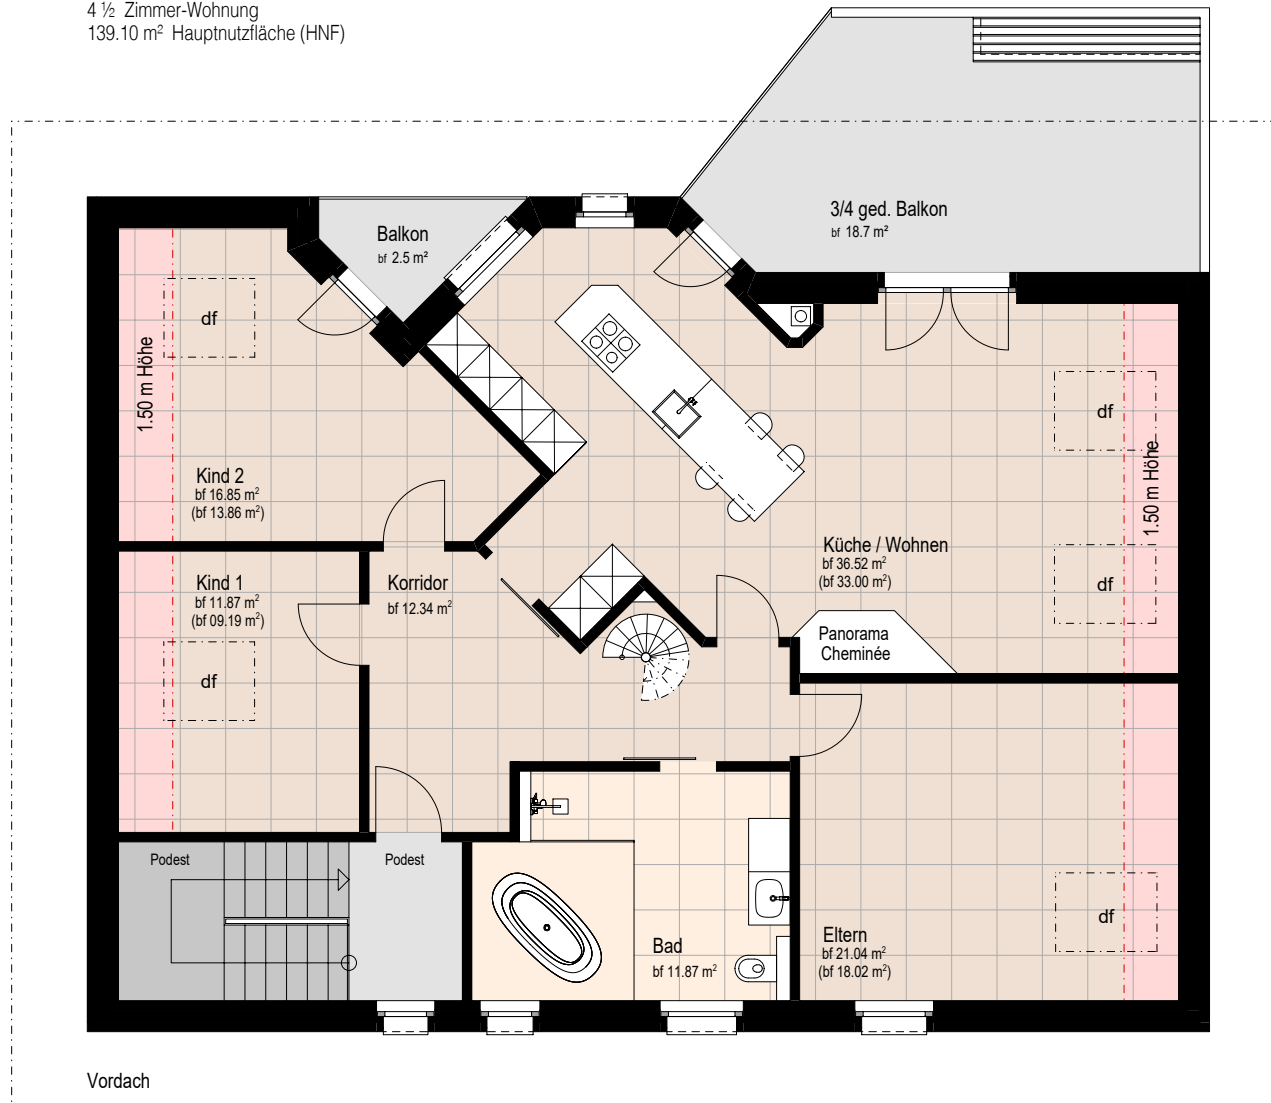

4 ½ Zimmer-Wohnung  
139.10 m<sup>2</sup> Hauptnutzfläche (HNF)

DACHGESCHOSS  
Mst 1:100