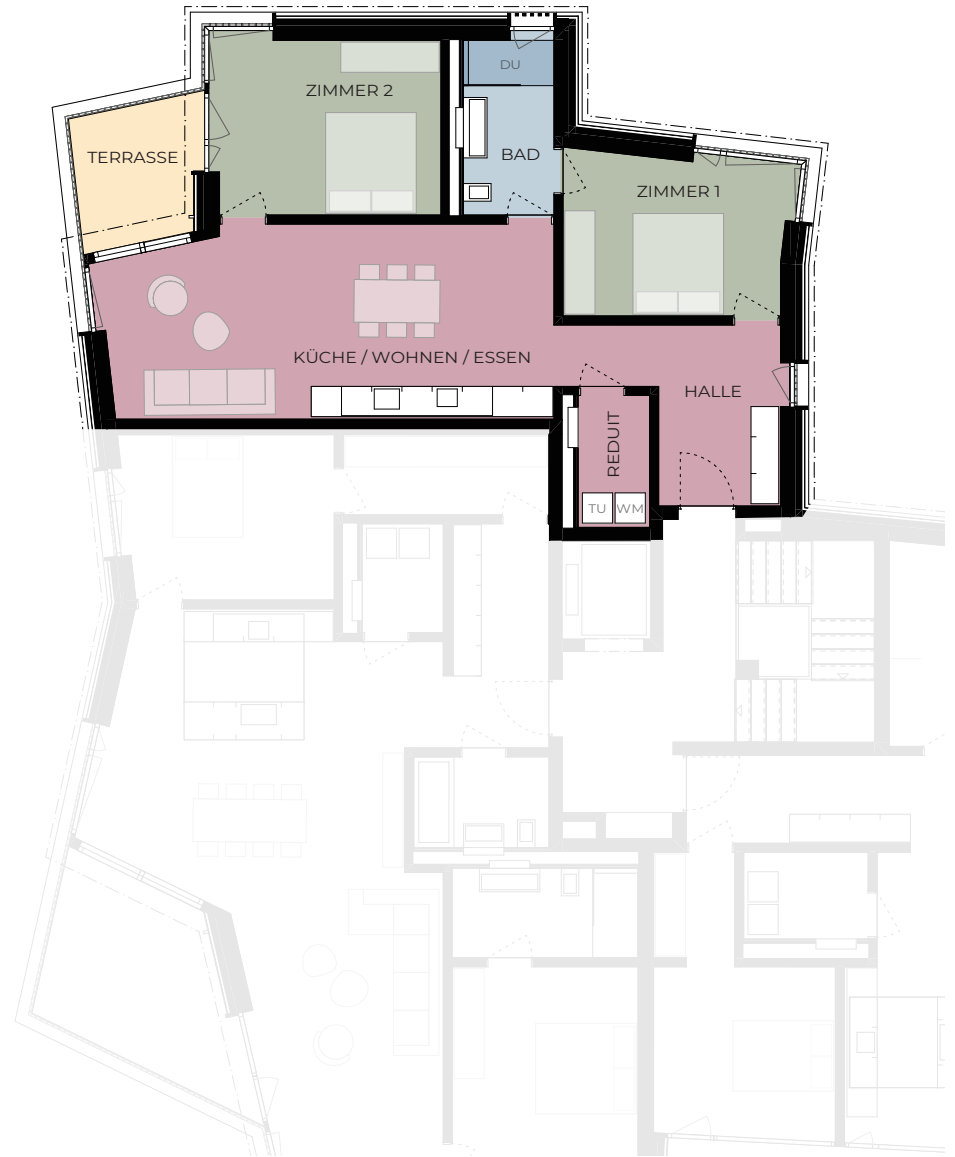

Wohnung A9

3.5 Zimmer / 2

86.2 m²

MASSSTAB 1:150
1,5 m = 1 cm

Wohnung A9	m ²
Küche / Essen / Wohnen	33.9
Zimmer 1	14.2
Zimmer 2	16.1
Bad mit Dusche	6.5
Reduit	4.0
Halle	11.5
Wohnfläche	86.2
Terrasse	6.9
Keller	12.0
Nebenflächen	18.9

3D Ansicht

Aufsicht